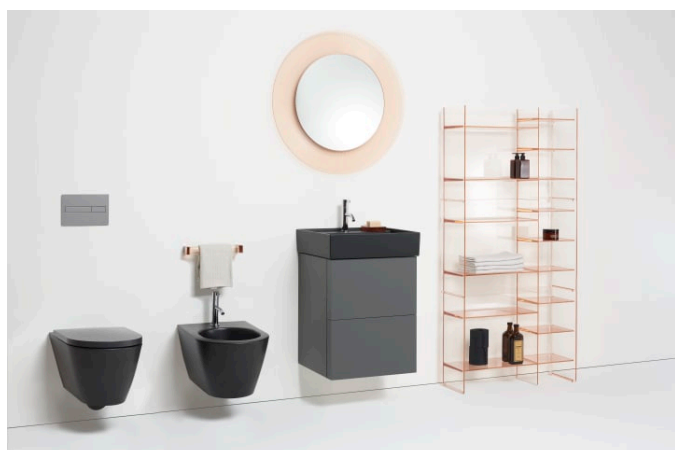

KARTELL LAUFEN

Miroir 'All saints', plastique

COULEUR ET FINITION

084 Transparent cristal

OPTIONS

000 - Modèle standard

Commodity Code/Import Code Number for Foreign Trad : 70099200

Forme : Ronde

Poids net / kg : 4,8

Type d'installation : Mural

DESSINS TECHNIQUES

Kartell LAUFEN

C'est l'histoire d'un lieu d'une beauté inconnue. Conçu pour des humains, formé par les éléments. Très loin de votre vie de tous les jours. Mais, chaque matin, vous vous demanderez: Est-ce que je suis déjà venu là?