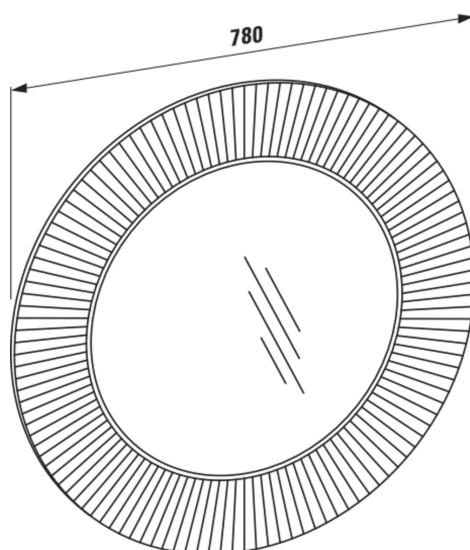

KARTELL LAUFEN

Miroir 'All saints', plastique

COULEUR ET FINITION

084 Transparent cristal

OPTIONS

000 - Modèle standard

Commodity Code/Import Code Number for Foreign Trad : 70099200

Forme : Ronde

Poids net / kg : 4,8

Type d'installation : Mural

DESSINS TECHNIQUES

Kartell LAUFEN

C'est l'histoire d'un lieu d'une beauté inconnue. Conçu pour des humains, formé par les éléments. Très loin de votre vie de tous les jours. Mais, chaque matin, vous vous demanderez: Est-ce que je suis déjà venu là?