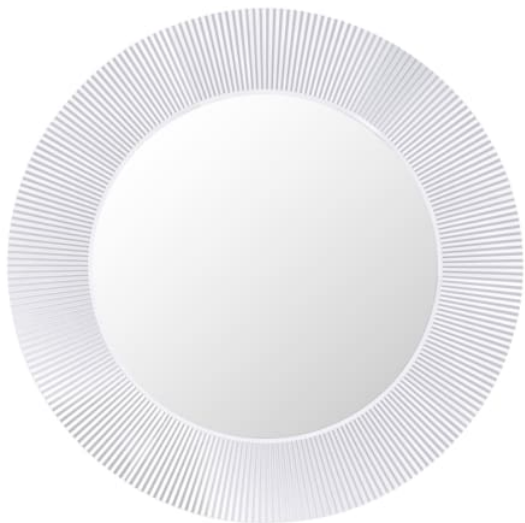

KARTELL LAUFEN

Miroir 'All saints', plastique

COULEUR ET FINITION

084 Transparent cristal

OPTIONS

000 - Modèle standard

Commodity Code/Import Code Number for Foreign Trad : 70099200

Forme : Ronde

Poids net / kg : 4,8

Type d'installation : Mural

DESSINS TECHNIQUES

Kartell LAUFEN

C'est l'histoire d'un lieu d'une beauté inconnue. Conçu pour des humains, formé par les éléments. Très loin de votre vie de tous les jours. Mais, chaque matin, vous vous demanderez: Est-ce que je suis déjà venu là?