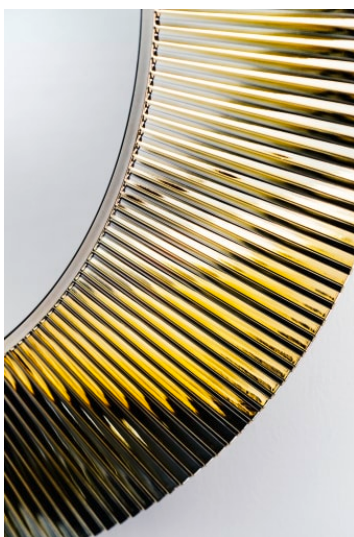

KARTELL LAUFEN

Miroir 'All saints', plastique

COULEUR ET FINITION

084 Transparent cristal

OPTIONS

000 - Modèle standard

Commodity Code/Import Code Number for Foreign Trad : 70099200

Forme : Ronde

Poids net / kg : 4,8

Type d'installation : Mural

DESSINS TECHNIQUES

Kartell LAUFEN

C'est l'histoire d'un lieu d'une beauté inconnue. Conçu pour des humains, formé par les éléments. Très loin de votre vie de tous les jours. Mais, chaque matin, vous vous demanderez: Est-ce que je suis déjà venu là?