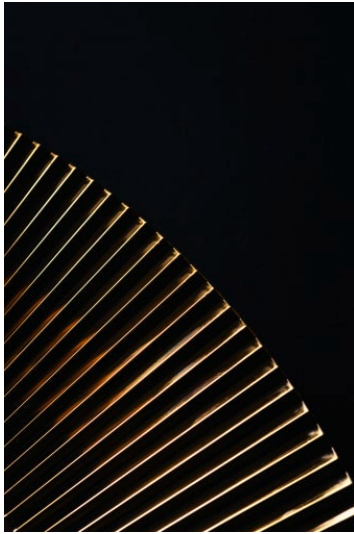

KARTELL LAUFEN

Miroir 'All saints', plastique

COULEUR ET FINITION

084 Transparent cristal

OPTIONS

000 - Modèle standard

Commodity Code/Import Code Number for Foreign Trad : 70099200

Forme : Ronde

Poids net / kg : 4,8

Type d'installation : Mural

DESSINS TECHNIQUES

Kartell LAUFEN

C'est l'histoire d'un lieu d'une beauté inconnue. Conçu pour des humains, formé par les éléments. Très loin de votre vie de tous les jours. Mais, chaque matin, vous vous demanderez: Est-ce que je suis déjà venu là?