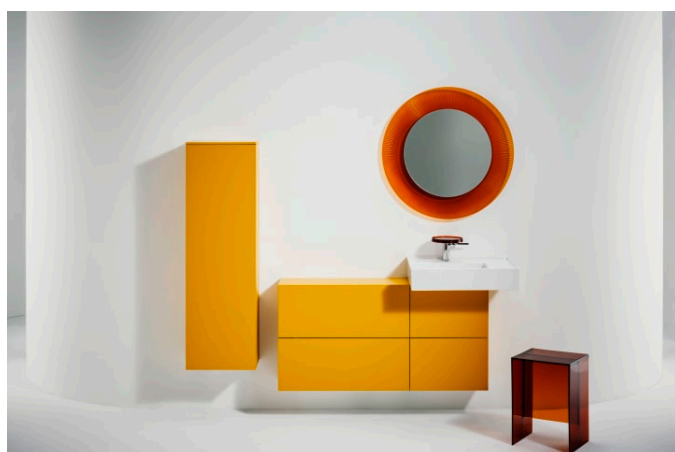

KARTELL LAUFEN

Miroir 'All saints', plastique

COULEUR ET FINITION

084 Transparent cristal

OPTIONS

000 - Modèle standard

Commodity Code/Import Code Number for Foreign Trad : 70099200

Forme : Ronde

Poids net / kg : 4,8

Type d'installation : Mural

DESSINS TECHNIQUES

Kartell LAUFEN

C'est l'histoire d'un lieu d'une beauté inconnue. Conçu pour des humains, formé par les éléments. Très loin de votre vie de tous les jours. Mais, chaque matin, vous vous demanderez: Est-ce que je suis déjà venu là?