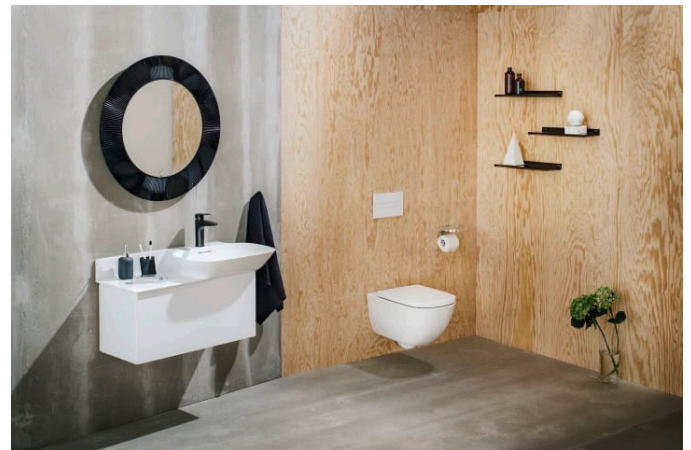

KARTELL LAUFEN

Miroir 'All saints', plastique

COULEUR ET FINITION

084 Transparent cristal

OPTIONS

000 - Modèle standard

Commodity Code/Import Code Number for Foreign Trad : 70099200

Forme : Ronde

Poids net / kg : 4,8

Type d'installation : Mural

DESSINS TECHNIQUES

Kartell LAUFEN

C'est l'histoire d'un lieu d'une beauté inconnue. Conçu pour des humains, formé par les éléments. Très loin de votre vie de tous les jours. Mais, chaque matin, vous vous demanderez: Est-ce que je suis déjà venu là?