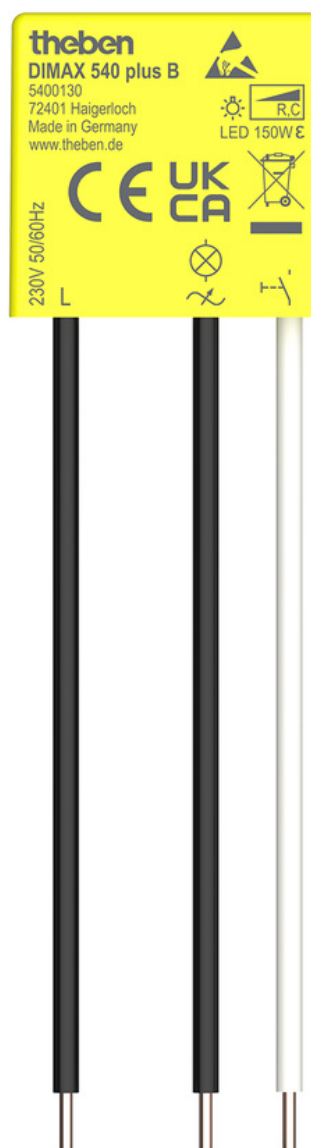

DIMAX 540 plus B

Artikelnr.: 5400130

theben

Tijd- en lichtregeling
Dimmers

Functiebeschrijving

- Inbouwdimmer voor R- en C-lasten
- Geoptimaliseerde instellingen voor LED's, gloei- en halogeenlampen
- Volledig ingegoten elektronica
- Geen nulleider nodig
- Compact, perfect voor montage achteraf
- Temperatuuruitschakeling
- Overstroomuitschakeling
- Kortsluitingsbeveiliging
- Memoryfunctie, slaat de laatst ingestelde lichtwaarde op en dimt het licht tot deze waarde wanneer het licht weer wordt ingeschakeld
- Functie minimumlichtsterkte

Technische wijzigingen en drukfouten voorbehouden

nadere informatie op: www.theben-nederland.nl/producten/5400130

De belastingsgegevens worden bepaald met voorbeeldige geselecteerde lichtbronnen en zijn daarom typische gegevens vanwege het grote aantal beschikbare producten.

15-11-2024
Pagina 1 van 3

DIMAX 540 plus B

Artikelnr.: 5400130

theben

Technische specificaties

DIMAX 540 plus B	
Bedrijfsspanning	230 V AC
Frequentie	50 - 60 Hz
Soort montage	Inbouw
Standby verbruik	~0,34 W
Gloeï-/halogeenlampbelasting	150 W

DIMAX 540 plus B	
LED 2-8 W	150 W
Einstelling	Taster
Max. kabellengte	100 m
Omgevingstemperatuur	-10°C ... 45°C

Aansluitschema's

Maattekeningen

Technische wijzigingen en drukfouten voorbehouden

nadere informatie op: www.theben-nederland.nl/producten/5400130