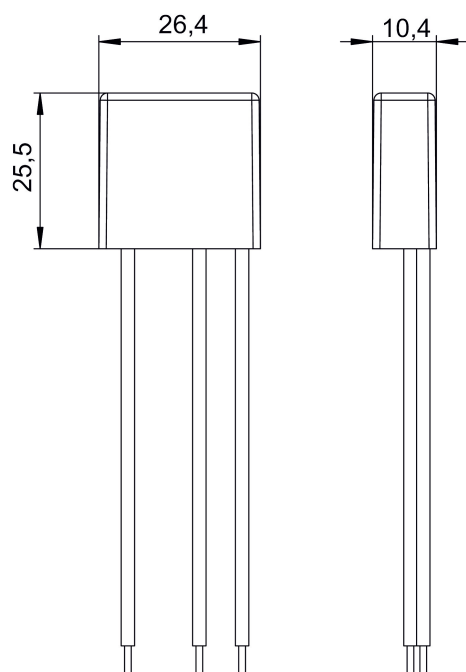

DIMAX 540 plus B	
LED 2-8 W	150 W
Einstelling	Taster
Max. kabellengte	100 m
Omgevingstemperatuur	-10°C ... 45°C

Aansluitschema's

Maattekeningen

Technische wijzigingen en drukfouten voorbehouden

nadere informatie op: www.theben-nederland.nl/producten/5400130