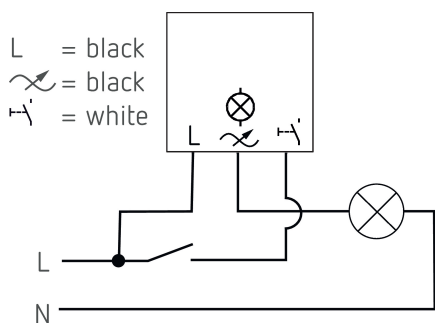

DIMAX 540 plus B	
LED 2-8 W	150 W
Einstelling	Taster
Max. kabellengte	100 m
Omgevingstemperatuur	-10°C ... 45°C

Aansluitschema's

Maattekeningen

Technische wijzigingen en drukfouten voorbehouden

nadere informatie op: www.theben-nederland.nl/producten/5400130