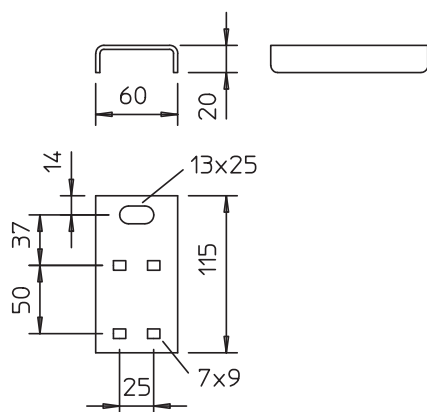

Technisch specificatieblad

Aansluitelement

Artikelnr. 6364942

Het aansluitdeel is de verbinding van de draadstangborging met het ophangstelsel voor de installatietypen met kabelgoten voor functiebehoud conform DIN 4102 deel 12. Inclusief bouten en moeren.

St Staal

FT thermisch verzinkt

Stamgegevens

Bestelnr.	6364942
Type	ABR FT
Omschrijving 1	Aansluitelement, kabelgoten
Omschrijving 2	voor functiebehoud
Dimensie	115x60x20
Materiaal	staal
Materiaal-afk.	St
Oppervlak	thermisch verzinkt
Oppervlak volgens DIN	DIN EN ISO 1461
Oppervlak afk.	FT
Kleinste verkoop-eenheid (VG)	20 Stuk
Gewicht	24,65 kg/100 st.

Technische gegevens

Lengte | 150,00 mm