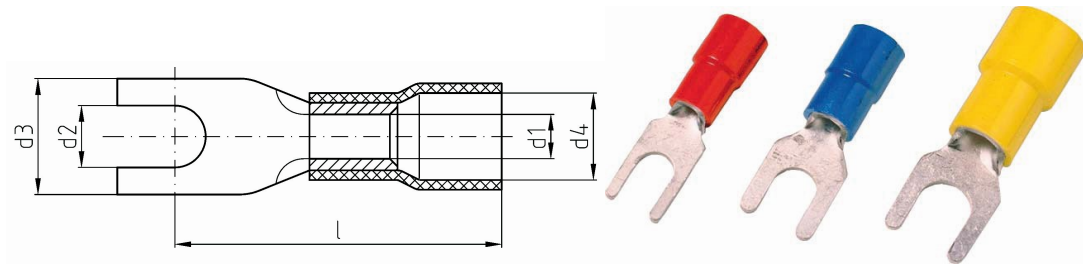

## Datasheet Vorkkabelschoen 0,5 - 1mm<sup>2</sup> M4

<b>Artikelnummer</b>	ICIQ14G
<b>Doorsnede Kabel</b>	0,5 - 1 mm <sup>2</sup>
<b>Gatmaat</b>	M4
<b>Materiaal</b>	CU-HCP 99,95% vlgns DIN EN 13600
<b>Afwerking</b>	Galvanisch vertind
<b>Kleurcode</b>	rood

### Maten:

<b>D1</b>	1.6 mm
<b>D4</b>	8 mm
<b>D2</b>	4.3 mm
<b>D3</b>	8 mm
<b>L</b>	18.1 mm
<b>Gewicht</b>	0.07 kg/100