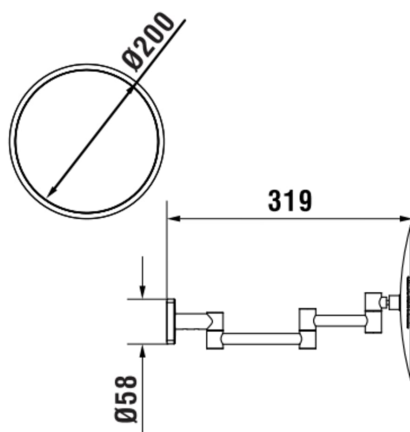

NIARA S

Miroir mural avec loupe

COULEUR ET FINITION

■ 004 Chromé

Agrandissement : X5

Commodity Code/Import Code Number for
Foreign Trad : 70099200

Poids net / kg : 0,99

DESSINS TECHNIQUES