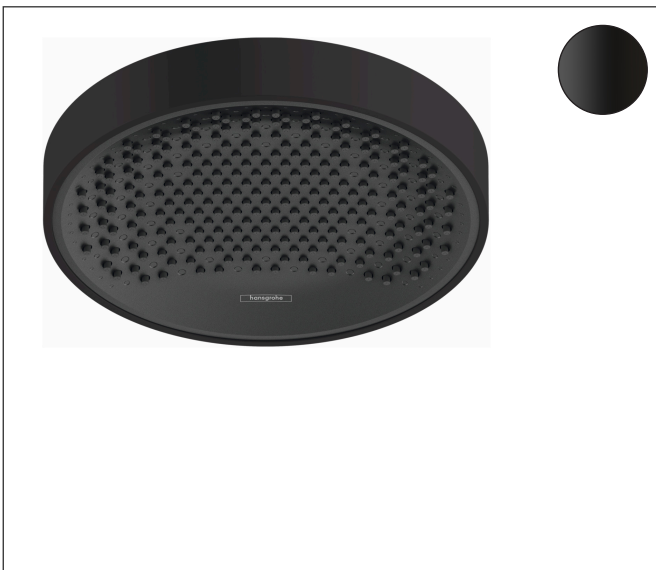

Merk hansgrohe
 Artikelnaam **Rainfinity** PowderRain hoofddouche 250 1jet
 Art.nr. 26228670
 Oppervlakte mat zwart
 Netto prijs 1.065,65 EUR

Product foto

Kenmerken

- diameter straalplaat 250 mm
- PowderRain
- FlexPower: straalnoppen passen zich automatisch aan de waterdruk aan door te openen en te sluiten
- QuickClean+: voorkom kalkaanslag dankzij de elasticiteit van de straalnoppen
- doorstroomhoeveelheid PowderRain-straal bij 3 bar: 16 l/min
- functie van: 7,9 l/min
- maximale doorstroomhoeveelheid bij 3 bar: 16 l/min
- straalhoek hoofddouche verstelbaar ($2 \times 5^\circ$)
- frame: metaal
- afdekplaat van aluminium
- oppervlak straalplaat: grafiet
- plafonddouche afneembaar voor reiniging

Maat tekeningen

Technologie

Straalsoorten

Merk hansgrohe
 Artikelnaam **Rainfinity** PowderRain hoofddouche 250 ljet
 Art.nr. 26228670
 Oppervlakte mat zwart
 Netto prijs 1.065,65 EUR

Benodigde onderdelen (naar keuze)

Merk hansgrohe
 Artikelnaam **Rainfinity** PowderRain hoofddouche 250 1jet
 Art.nr. 26228670
 Oppervlakte mat zwart
 Netto prijs 1.065,65 EUR

Stroomschema

De verbruikswaarden werden in overeenstemming met de praktijk met de bijbehorende armaturen (thermostaat/mengkraan/inbouwventiel) gemeten.

Merk	hansgrohe
Artikelnaam	Rainfinity PowderRain hoofddouche 250 1jet
Art.nr.	26228670
Oppervlakte	mat zwart
Netto prijs	1.065,65 EUR

Explosietekening voor bouwjaar: >01/21

Merk hansgrohe
 Artikelnaam **Rainfinity** PowderRain hoofddouche 250 1jet
 Art.nr. 26228670
 Oppervlakte mat zwart
 Netto prijs 1.065,65 EUR