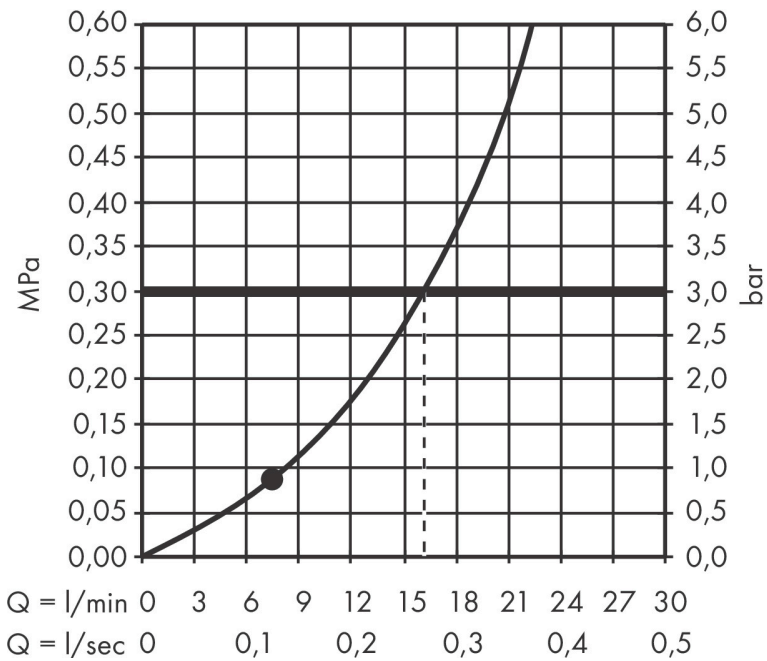

Merk hansgrohe
Artikelnaam **Rainfinity** PowderRain hoofddouche 250 1jet
Art.nr. 26228670
Oppervlakte mat zwart
Netto prijs 1.065,65 EUR

Stroomschema

De verbruikswaarden werden in overeenstemming met de praktijk met de bijbehorende armaturen (thermostaat/mengkraan/inbouwventiel) gemeten.