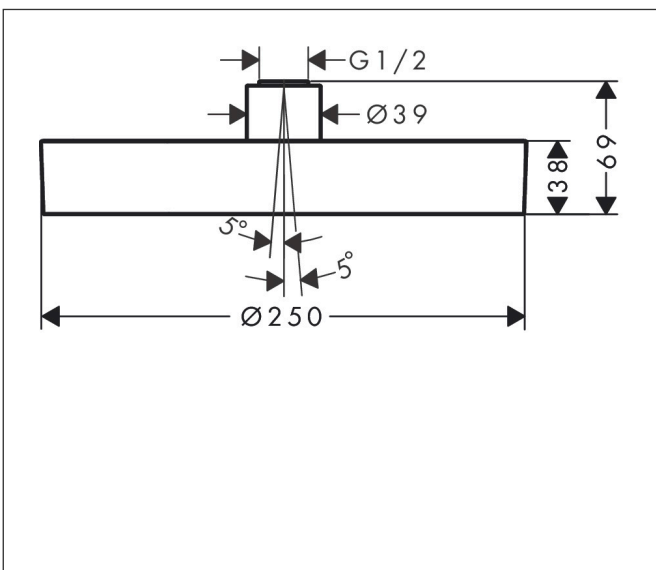

Merk hansgrohe
 Artikelnaam **Rainfinity** PowderRain hoofddouche 250 1jet
 Art.nr. 26228670
 Oppervlakte mat zwart
 Netto prijs 1.065,65 EUR

Product foto

Kenmerken

- diameter straalplaat 250 mm
- PowderRain
- FlexPower: straalnoppen passen zich automatisch aan de waterdruk aan door te openen en te sluiten
- QuickClean+: voorkom kalkaanslag dankzij de elasticiteit van de straalnoppen
- doorstroomhoeveelheid PowderRain-straal bij 3 bar: 16 l/min
- functie van: 7,9 l/min
- maximale doorstroomhoeveelheid bij 3 bar: 16 l/min
- straalhoek hoofddouche verstelbaar ($2 \times 5^\circ$)
- frame: metaal
- afdekplaat van aluminium
- oppervlak straalplaat: grafiet
- plafonddouche afneembaar voor reiniging

Maat tekeningen

Technologie

Straalsoorten

Merk hansgrohe
 Artikelnaam **Rainfinity** PowderRain hoofddouche 250 ljet
 Art.nr. 26228670
 Oppervlakte mat zwart
 Netto prijs 1.065,65 EUR

Benodigde onderdelen (naar keuze)