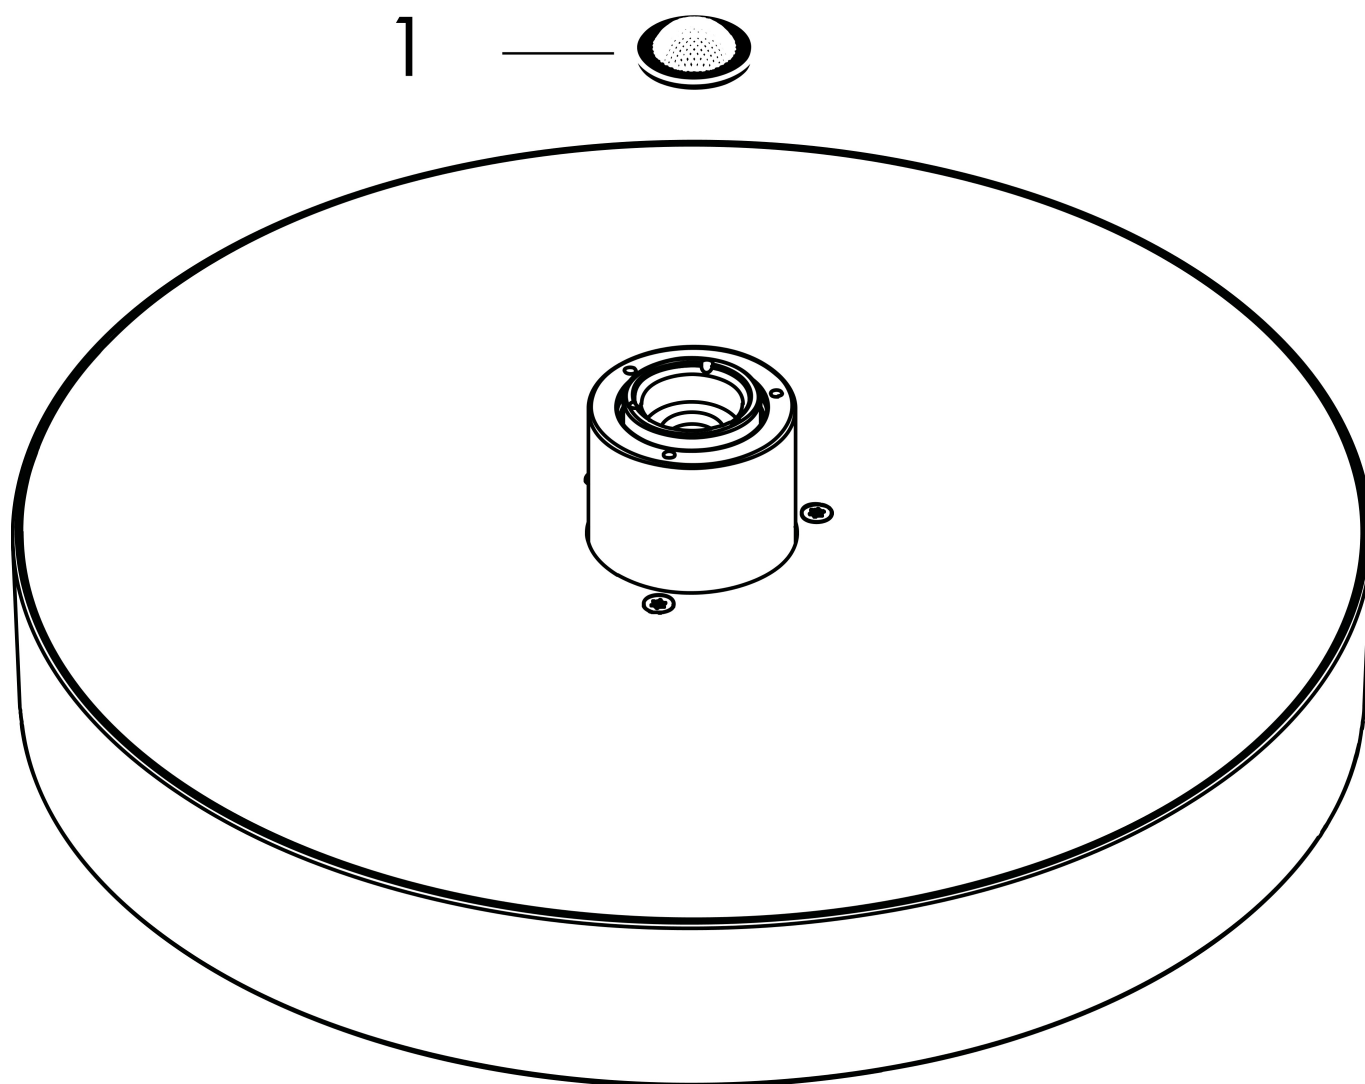

Merk	hansgrohe
Artikelnaam	Rainfinity PowderRain hoofddouche 250 1jet
Art.nr.	26228670
Oppervlakte	mat zwart
Netto prijs	1.065,65 EUR

Explosietekening voor bouwjaar: >01/21