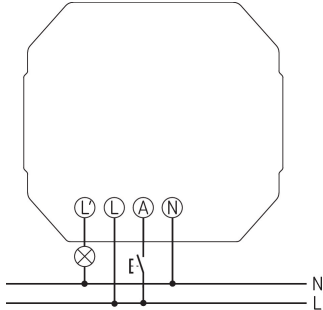

DIMAX 545 plus P

Artikelnr.: 5450130

theben

Aansluitschema's

Maattekeningen

Technische wijzigingen en drukfouten voorbehouden

nadere informatie op: www.theben-nederland.nl/producten/5450130

De belastingsgegevens worden bepaald met voorbeeldige geselecteerde lichtbronnen en zijn daarom typische gegevens vanwege het grote aantal beschikbare producten.