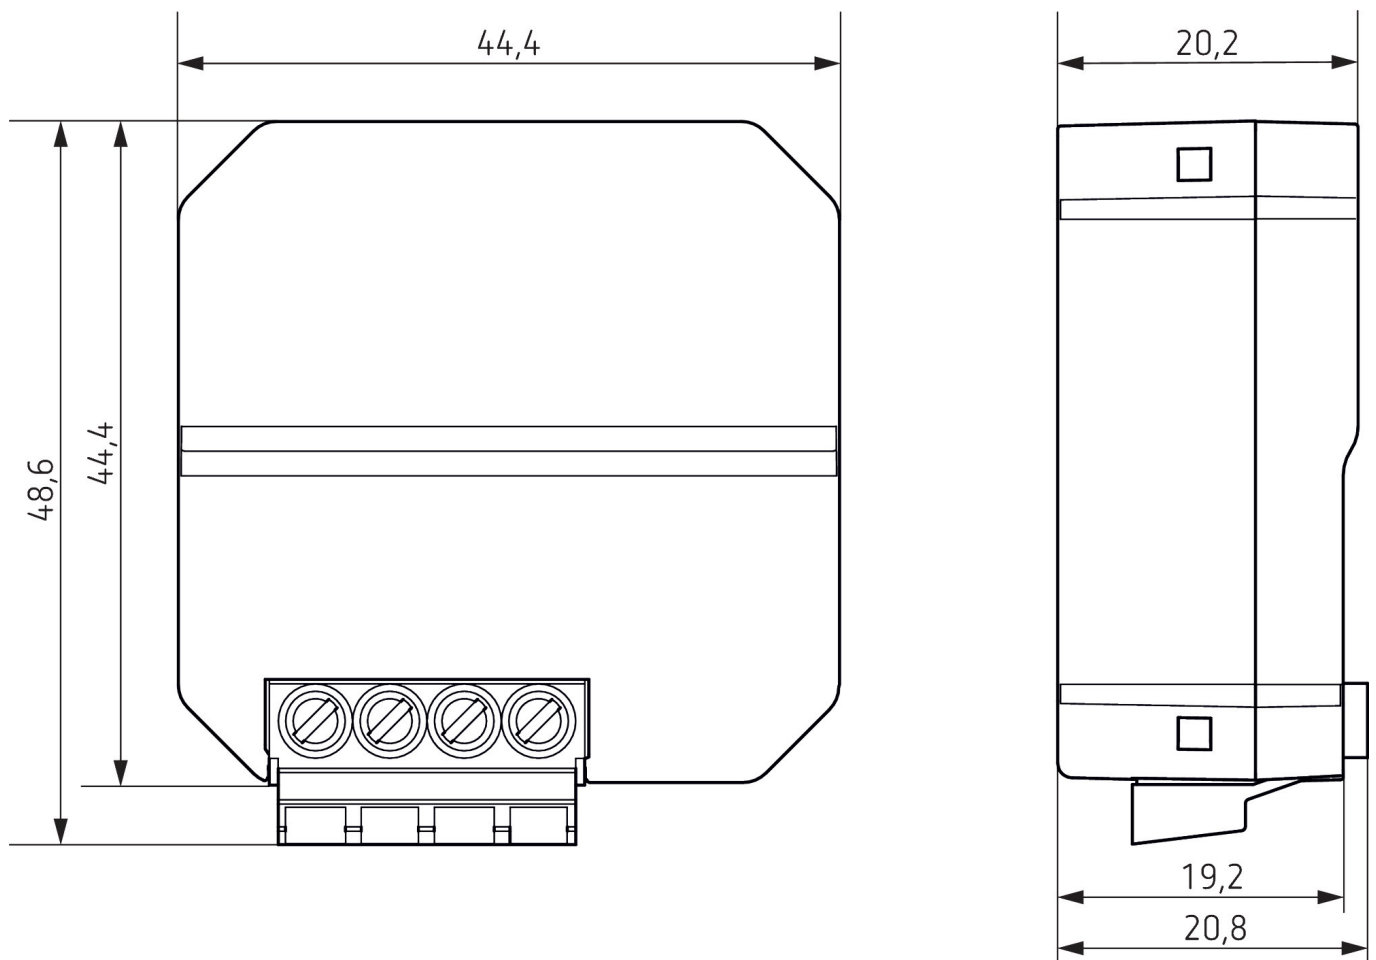

DIMAX 545 plus P

Artikelnr.: 5450130

theben

Aansluitschema's

Maattekeningen

Technische wijzigingen en drukfouten voorbehouden

nadere informatie op: www.theben-nederland.nl/producten/5450130

De belastingsgegevens worden bepaald met voorbeeldige geselecteerde lichtbronnen en zijn daarom typische gegevens vanwege het grote aantal beschikbare producten.