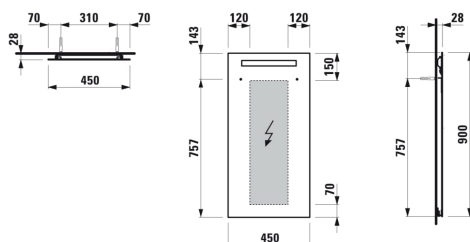

LANI

Miroir 450 mm, avec LED horizontal intégré

Commodity Code/Import Code Number for Foreign Trad : 70099100

Eclairage : Intégré au miroir

EnergyLabelURL : <https://eprel.ec.europa.eu/screen/product/lightsources/955887>

Forme : Rectangulaire

Indice de protection de la lumière : IP 44

Nombre de lumières : 1

Poids net / kg : 5

Type d'installation : Mural

Type de lumière : LED

## DESSINS TECHNIQUES