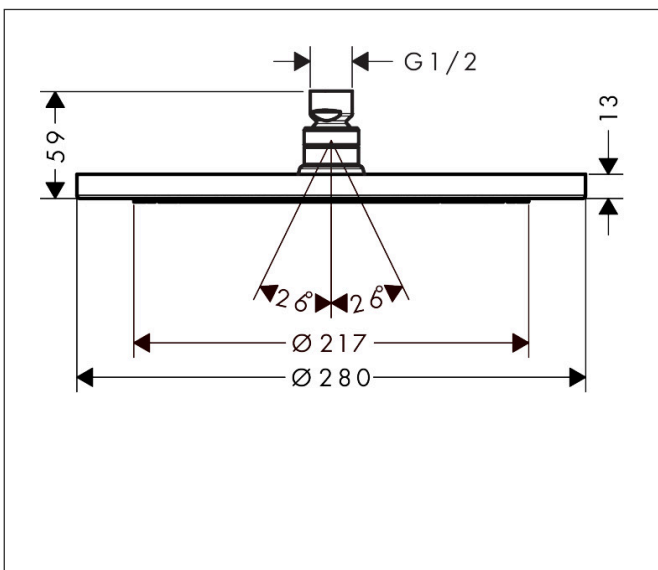

Merk hansgrohe
 Artikelnaam **Croma** hoofddouche 280 1jet
 Art.nr. 26220140
 Oppervlakte Brushed Bronze
 Netto prijs 662,27 EUR

Product foto

Maat tekeningen

Kenmerken

- diameter straalplaat 280 mm
- RainAir volle zachte regenstraal
- functie van: 9,5 l/min
- maximale doorstroomhoeveelheid bij 3 bar: 15,6 l/min
- hoek hoofddouche verstelbaar
- afdekplaat van metaal
- straalplaat voor reiniging afneembaar

Technologie

Straalsoorten

Certificaat

Merk hansgrohe
 Artikelnaam **Croma** hoofddouche 280 1jet
 Art.nr. 26220140
 Oppervlakte Brushed Bronze
 Netto prijs 662,27 EUR

Benodigde onderdelen (naar keuze)

Product foto	Artikelnaam	Art.nr.	Prijs
	hansgrohe douche-arm 389 mm	27413140	166,12
	hansgrohe plafondbevestiging S 100 mm	27393140	111,41
	hansgrohe plafondbevestiging S 300 mm	27389140	159,10

Merk hansgrohe
 Artikelnaam **Croma** hoofddouche 280 1jet
 Art.nr. 26220140
 Oppervlakte Brushed Bronze
 Netto prijs 662,27 EUR

Stroomschema

De verbruikswaarden werden in overeenstemming met de praktijk met de bijbehorende armaturen (thermostaat/mengkraan/inbouwventiel) gemeten.

Merk hansgrohe
Artikelnaam **Croma** hoofddouche 280 1jet
Art.nr. 26220140
Oppervlakte Brushed Bronze
Netto prijs 662,27 EUR

Explosietekening voor bouwjaar: >06/20

Merk hansgrohe
 Artikelnaam **Croma** hoofddouche 280 1jet
 Art.nr. 26220140
 Oppervlakte Brushed Bronze
 Netto prijs 662,27 EUR