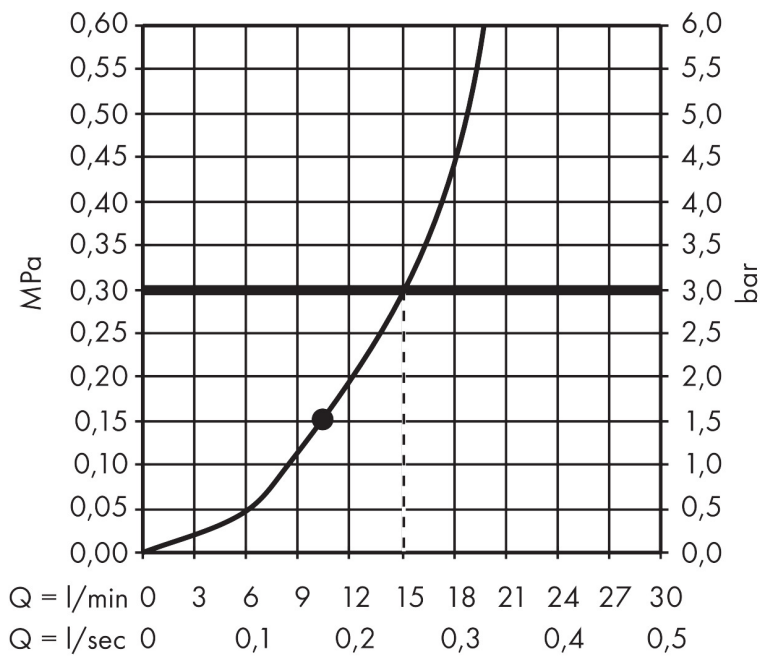

Merk hansgrohe
 Artikelnaam **Croma** hoofddouche 280 1jet
 Art.nr. 26220140
 Oppervlakte Brushed Bronze
 Netto prijs 662,27 EUR

Product foto

Maat tekeningen

Kenmerken

- diameter straalplaat 280 mm
- RainAir volle zachte regenstraal
- functie van: 9,5 l/min
- maximale doorstroomhoeveelheid bij 3 bar: 15,6 l/min
- hoek hoofddouche verstelbaar
- afdekplaat van metaal
- straalplaat voor reiniging afneembaar

Technologie

Straalsoorten

Certificaat

Merk hansgrohe
 Artikelnaam **Croma** hoofddouche 280 1jet
 Art.nr. 26220140
 Oppervlakte Brushed Bronze
 Netto prijs 662,27 EUR

Benodigde onderdelen (naar keuze)

Product foto	Artikelnaam	Art.nr.	Prijs
	hansgrohe douche-arm 389 mm	27413140	166,12
	hansgrohe plafondbevestiging S 100 mm	27393140	111,41
	hansgrohe plafondbevestiging S 300 mm	27389140	159,10

Merk hansgrohe
 Artikelnaam **Croma** hoofddouche 280 1jet
 Art.nr. 26220140
 Oppervlakte Brushed Bronze
 Netto prijs 662,27 EUR

Stroomschema

De verbruikswaarden werden in overeenstemming met de praktijk met de bijbehorende armaturen (thermostaat/mengkraan/inbouwventiel) gemeten.

Merk hansgrohe
Artikelnaam **Croma** hoofddouche 280 1jet
Art.nr. 26220140
Oppervlakte Brushed Bronze
Netto prijs 662,27 EUR

Explosietekening voor bouwjaar: >06/20

Merk hansgrohe
 Artikelnaam **Croma** hoofddouche 280 1jet
 Art.nr. 26220140
 Oppervlakte Brushed Bronze
 Netto prijs 662,27 EUR