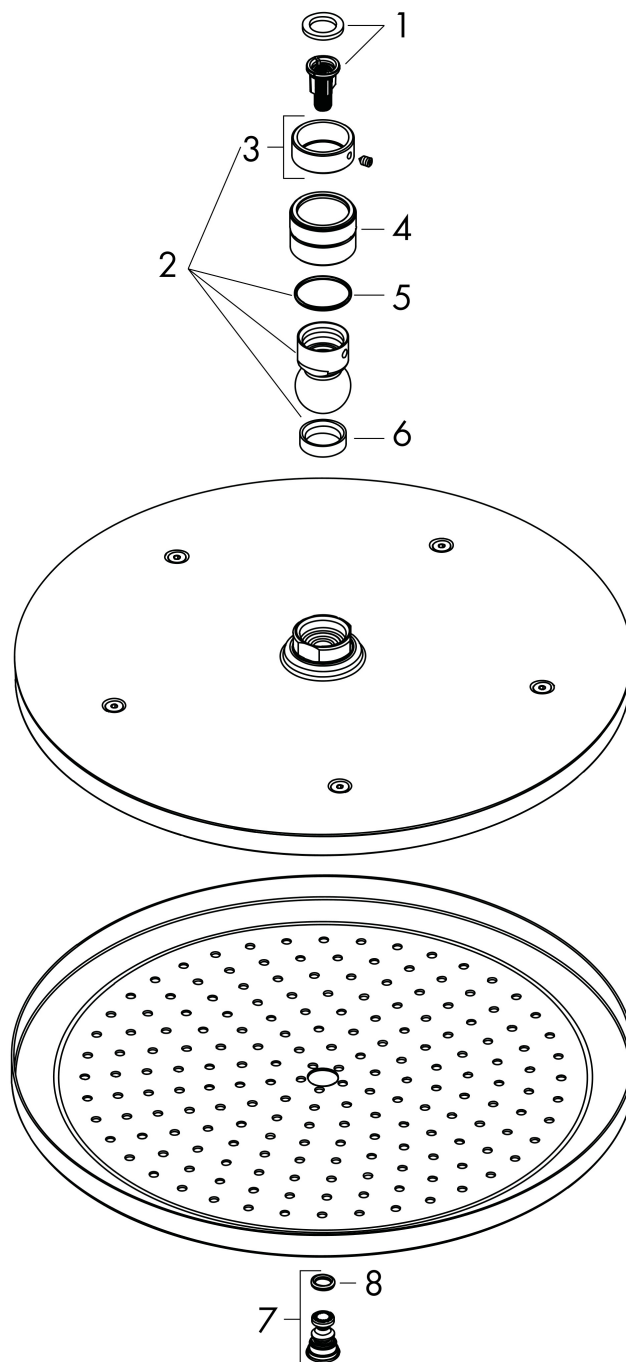

Merk hansgrohe
 Artikelnaam **Croma** hoofddouche 280 1jet
 Art.nr. 26220140
 Oppervlakte Brushed Bronze
 Netto prijs 662,27 EUR

Product foto

Maat tekeningen

Kenmerken

- diameter straalplaat 280 mm
- RainAir volle zachte regenstraal
- functie van: 9,5 l/min
- maximale doorstroomhoeveelheid bij 3 bar: 15,6 l/min
- hoek hoofddouche verstelbaar
- afdekplaat van metaal
- straalplaat voor reiniging afneembaar

Technologie

Straalsoorten

Certificaat

Merk hansgrohe
 Artikelnaam **Croma** hoofddouche 280 1jet
 Art.nr. 26220140
 Oppervlakte Brushed Bronze
 Netto prijs 662,27 EUR

Benodigde onderdelen (naar keuze)

Product foto	Artikelnaam	Art.nr.	Prijs
	hansgrohe douche-arm 389 mm	27413140	166,12
	hansgrohe plafondbevestiging S 100 mm	27393140	111,41
	hansgrohe plafondbevestiging S 300 mm	27389140	159,10

Merk hansgrohe
 Artikelnaam **Croma** hoofddouche 280 1jet
 Art.nr. 26220140
 Oppervlakte Brushed Bronze
 Netto prijs 662,27 EUR

Stroomschema

De verbruikswaarden werden in overeenstemming met de praktijk met de bijbehorende armaturen (thermostaat/mengkraan/inbouwventiel) gemeten.

Merk hansgrohe
Artikelnaam **Croma** hoofddouche 280 1jet
Art.nr. 26220140
Oppervlakte Brushed Bronze
Netto prijs 662,27 EUR

Explosietekening voor bouwjaar: >06/20

Merk hansgrohe
 Artikelnaam **Croma** hoofddouche 280 1jet
 Art.nr. 26220140
 Oppervlakte Brushed Bronze
 Netto prijs 662,27 EUR