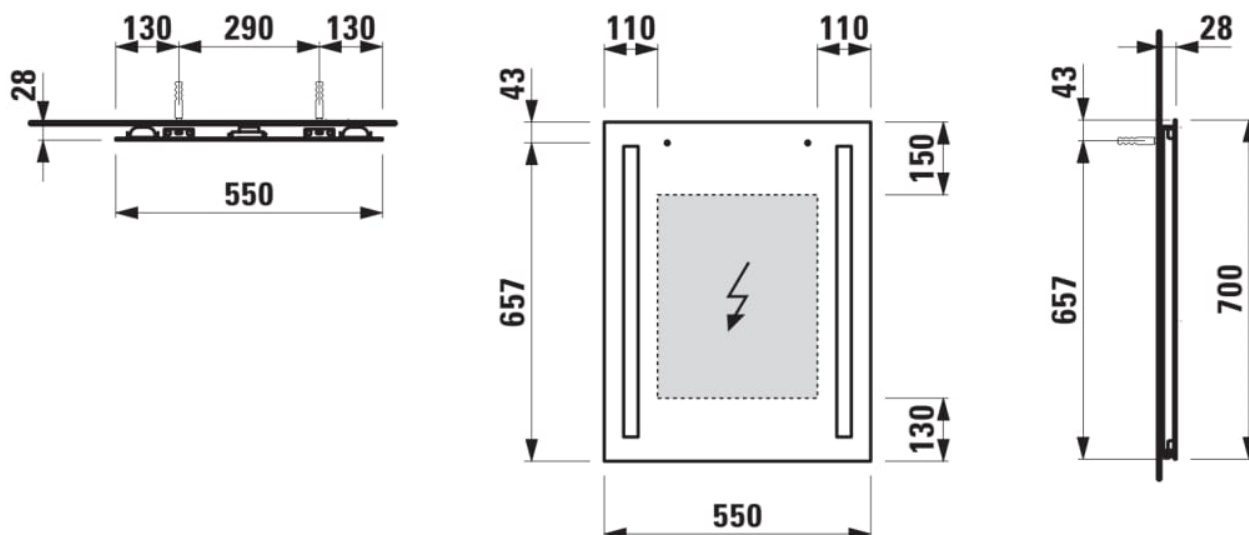

LANI

Miroir 550 mm, 2 éléments d'éclairage LED verticaux

Commodity Code/Import Code Number for Foreign Trad : 70099100

Eclairage : Intégré au miroir

EnergyLabelURL : <https://eprel.ec.europa.eu/screen/product/lightsources/938390>

Forme : Rectangulaire

Indice de protection de la lumière : IP 44

Nombre de lumières : 2

Poids net / kg : 4,7

Type d'installation : Mural

Type de lumière : LED

## DESSINS TECHNIQUES