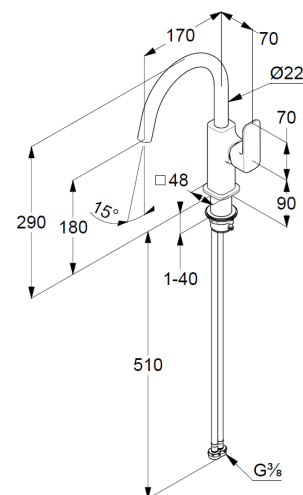

Waschtisch-Einhandmischer

Artikel- Nr.: 420283975

Waschtisch-Armatur

Einhebelmischer

1-Loch Montage

geschlossener Hebel, Metall

seitliche Betätigung

schwenkbarer Auslauf (360°)

Strahlregler M18,5 PCA

Keramik-Kartusche mit Heißwasserbegrenzung

Durchflussmenge bei 3 bar 4,5 l/min.

flexible Druckschläuche G3/8 DVGW zugelassen

Schaftbefestigung

EU-Taxonomie: max. 6 l/min. -

wesentlicher Beitrag (SC) möglich

Produktabbildung/ Product picture

Maßzeichnung/ Dimensional drawing

Durchfluss/ Flow rate