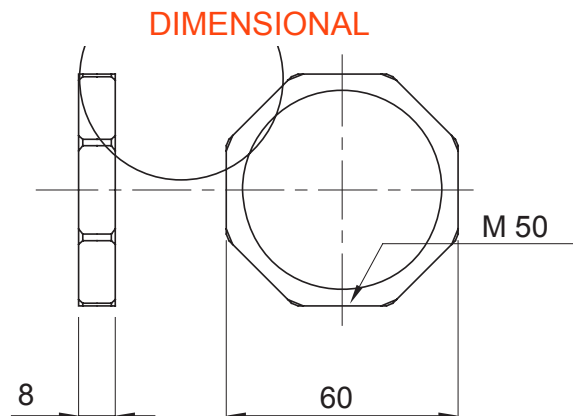

Kleur	Grijs RAL 7035	Materiaal	Nylon
Pitch	M50	Omschrijving	Bevestigingsmoer
Type	Hexagon	Electrocod	36B

STANDARDS/APPROVALS