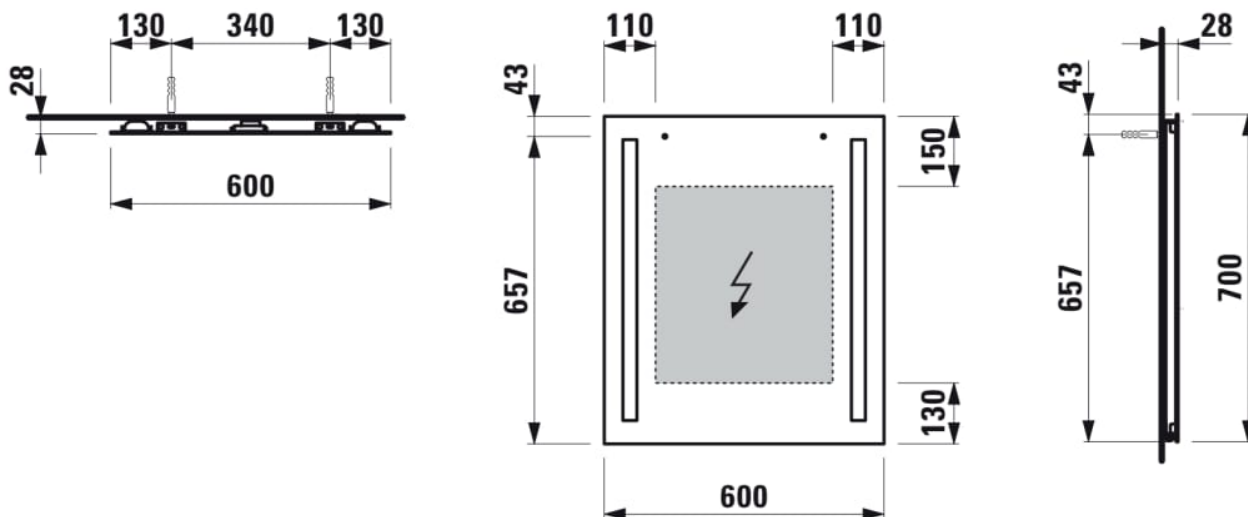

LANI

Miroir 600 mm, 2 éléments d'éclairage LED verticaux

Commodity Code/Import Code Number for Foreign Trad : 70099100

Eclairage : Intégré au miroir

EnergyLabelURL : <https://eprel.ec.europa.eu/screen/product/lightsources/938390>

Forme : Rectangulaire

Indice de protection de la lumière : IP 44

Nombre de lumières : 2

Poids net / kg : 5,1

Type d'installation : Mural

Type de lumière : LED

DESSINS TECHNIQUES

LANI