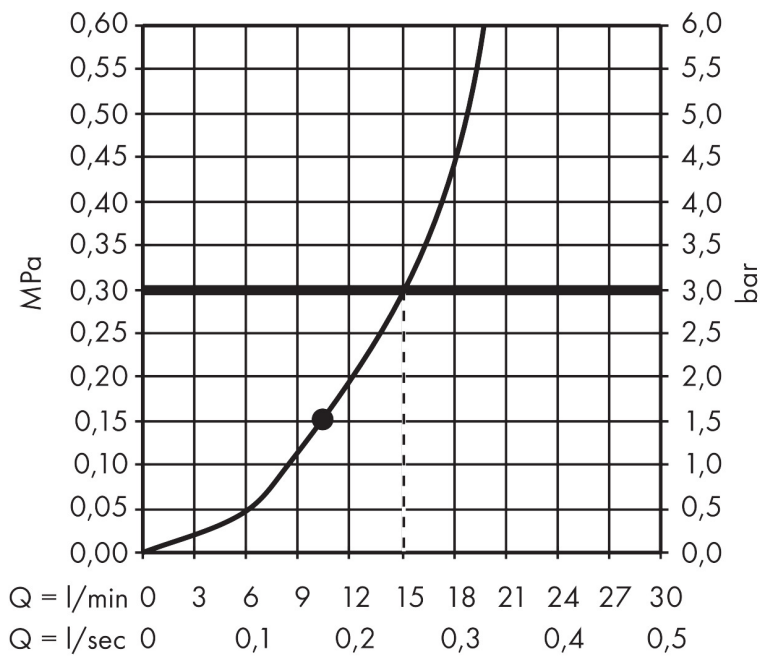

Merk hansgrohe
Artikelnaam **Croma** hoofddouche 280 1jet
Art.nr. 26220340
Oppervlakte Brushed Black Chrome
Netto prijs 662,27 EUR

Stroomschema

De verbruikswaarden werden in overeenstemming met de praktijk met de bijbehorende armaturen (thermostaat/mengkraan/inbouwventiel) gemeten.