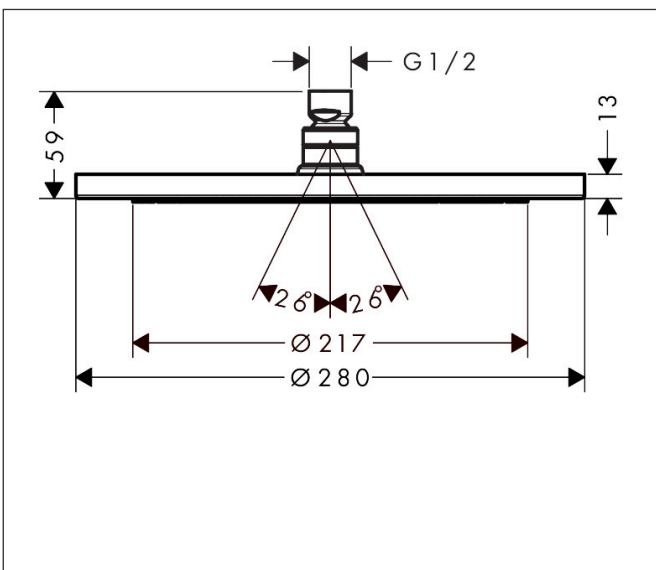

Merk hansgrohe
 Artikelnaam **Croma** hoofddouche 280 1jet
 Art.nr. 26220340
 Oppervlakte Brushed Black Chrome
 Netto prijs 662,27 EUR

Product foto

Kenmerken

- diameter straalplaat 280 mm
- RainAir volle zachte regenstraal
- functie van: 9,5 l/min
- maximale doorstroomhoeveelheid bij 3 bar: 15,6 l/min
- hoek hoofddouche verstelbaar
- afdekplaat van metaal
- straalplaat voor reiniging afneembaar

Maat tekeningen

Technologie

Straalsoorten

Certificaat

Merk hansgrohe
 Artikelnaam **Croma** hoofddouche 280 1jet
 Art.nr. 26220340
 Oppervlakte Brushed Black Chrome
 Netto prijs 662,27 EUR

Benodigde onderdelen (naar keuze)

Product foto	Artikelnaam	Art.nr.	Prijs
	hansgrohe douche-arm 389 mm	27413340	166,12
	hansgrohe plafondbevestiging S 100 mm	27393340	111,41
	hansgrohe plafondbevestiging S 300 mm	27389340	159,10

Merk hansgrohe
 Artikelnaam **Croma** hoofddouche 280 1jet
 Art.nr. 26220340
 Oppervlakte Brushed Black Chrome
 Netto prijs 662,27 EUR

Explosietekening voor bouwjaar: >06/20

Merk hansgrohe
 Artikelnaam **Croma** hoofddouche 280 1jet
 Art.nr. 26220340
 Oppervlakte Brushed Black Chrome
 Netto prijs 662,27 EUR

Onderdelen voor bouwjaar: >06/20