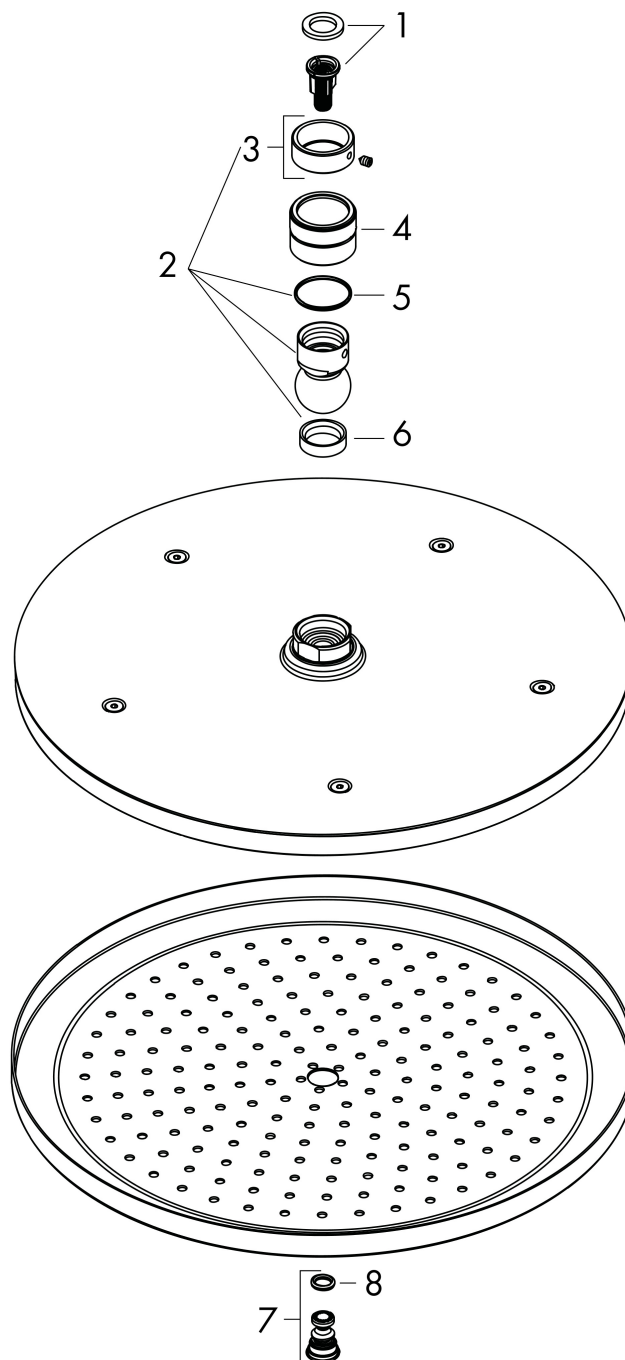

Merk hansgrohe
Artikelnaam **Croma** hoofddouche 280 1jet
Art.nr. 26220340
Oppervlakte Brushed Black Chrome
Netto prijs 662,27 EUR

Explosietekening voor bouwjaar: >06/20

Merk hansgrohe
Artikelnaam **Croma** hoofddouche 280 1jet
Art.nr. 26220340
Oppervlakte Brushed Black Chrome
Netto prijs 662,27 EUR

Onderdelen voor bouwjaar: >06/20

Pos	Beschrijving	Art.nr.	Prijs
1	filter	97708000	4,99
2	kogelgewricht	98941340	51,06
3	borgring	98942340	25,90
4	moer	97958340	4,99
5	stelring	97536000	4,99
6	dichting	97606000	4,99
7	AIR ventiel	95794340	40,14
8	O-ring 7x2	98419000	3,12