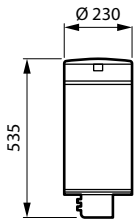

CityClassic gen2

Volledige productnaam	BDP513 LED30/730 DM50 DGR 60P	EAN/UPC - product/behuizing	8719514242142
Full EOC	871951424214200	Numerator - Dozen per buitendoos	1
Bestelcode	8719514242142	EAN/UPC - Case	8719514242142
Materiaalnr. (12NC)	912300060135	Code productfamilie	BDP513 [CITYCLASSIC S GEN2 TORCH]
Lokale code	8719514242142		
Numerator - Aantal per pak	1		

Maatschets