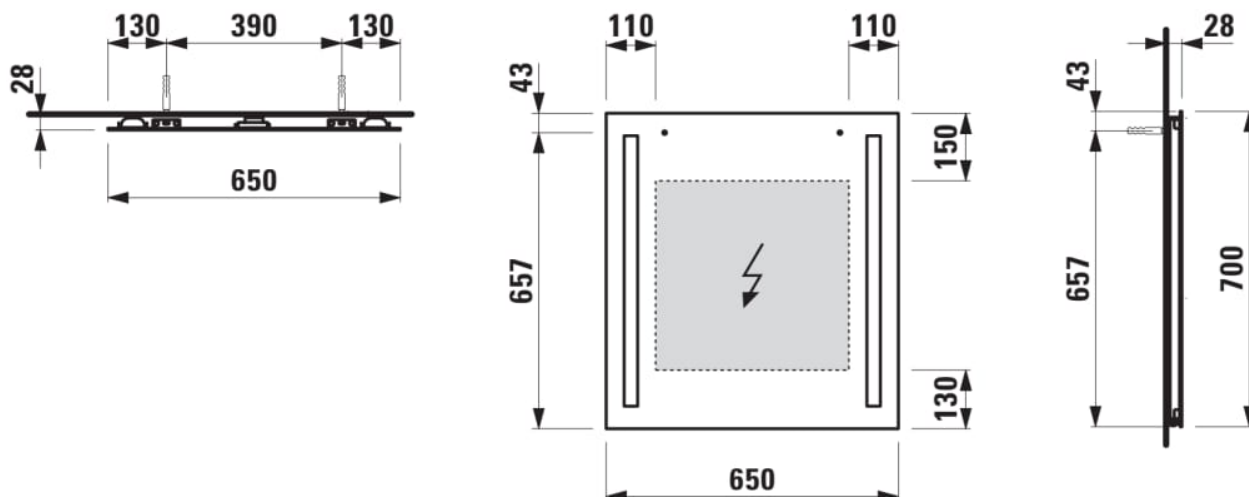

LANI

Miroir 650 mm, 2 éléments d'éclairage LED
verticaux

Commodity Code/Import Code Number for
Foreign Trad : 70099100

Eclairage : Intégré au miroir

EnergyLabelURL :
<https://eprel.ec.europa.eu/screen/product/lightsources/938390>

Forme : Rectangulaire

Indice de protection de la lumière : IP 44

Nombre de lumières : 2

Poids net / kg : 5,4

Type d'installation : Mural

Type de lumière : LED

DESSINS TECHNIQUES

LANI