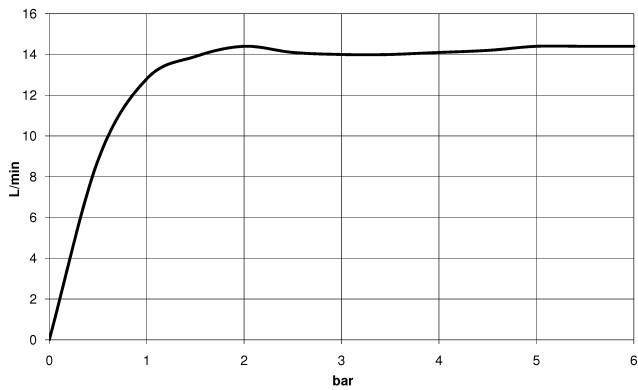

SERIENSPEZIFISCH Regenbrause mit Deckenanbindung 300 mm - Bronze gebürstet (PVD)

SERIENSPEZIFISC
,,

28 685 970 Produktversion ab 01.04.2025

- Regenbrause Ø 300 mm
- Material Regenbrause: Kunststoff
- PURE RAIN, Durchfluss max. 14 l/min (bei 3 Bar)
- Funktion ab: 10 l/min
- mit Leerlauf-Funktion
- mit Antikalk-System

Technische Daten:

- Rosette Ø 60 mm
- Anschluss 1/2"

Hinweise:

	Bronze gebürstet (PVD)	28 685 970-42
	Chrom	28 685 970-00
	Dark Chrome	28 685 970-19
	Light Gold (PVD)	28 685 970-26
	Light Gold gebürstet (PVD)	28 685 970-27
	Schwarz matt	28 685 970-33
	Gold gebürstet (PVD)	28 685 970-37
	Chrom gebürstet	28 685 970-93
	Dark Platinum gebürstet	28 685 970-99

28 685 970 Produktversion ab 01.04.2025
mm [inches]

Durchflussdiagramm

28 685 970 Produktversion ab 01.04.2025

Ersatzteile für die
anderen
Oberflächenvarianten
finden Sie hier:
Chrom

Ersatzteilstückliste

Nr.	Artikelnummer	Benennung	Verbaumenge	Lieferzeit
1	09 27 22 040-42	Rosette Ø 60 x Ø 35 x 9 mm - Bronze gebürstet (PVD)	1,00	20
4	09 23 01 039 90	Siebdichtung Ø 19 x 5,5 mm -	1,00	2
8	90 12 05 101 00-42	Regenbrause rund Ø 300 mm - Bronze gebürstet (PVD)	1,00	20
9	90 30 09 069 00 90	Montageschlüssel -	1,00	2
5	09 16 01 014 90	Ring Sicherungsring Ø 15 x 1 mm -	1,00	2
6	09 23 01 101 90	Durchflussbegrenzer pink 14 l/min. -	1,00	2
7	04 18 40 276 00 90	Rohrbelüfter ohne Durchflussbegrenzer Ø 14 x 37,5 mm, ohne Begrenzung -	1,00	2
3	09 11 03 080-42	Anschluss Ø 35 x 135 mm - Bronze gebürstet (PVD)	1,00	20
2	09 14 10 141 90	O-Ring NBR 70 34,59 x 2,62 mm -	1,00	2