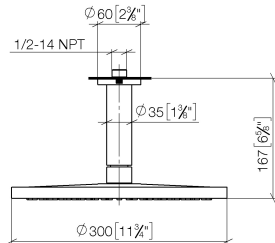

SERIENSPEZIFISCH Regenbrause mit Deckenanbindung 300 mm - Bronze gebürstet (PVD)

SERIENSPEZIFISC
,,

28 685 970 Produktversion ab 01.04.2025

- Regenbrause Ø 300 mm
- Material Regenbrause: Kunststoff
- PURE RAIN, Durchfluss max. 14 l/min (bei 3 Bar)
- Funktion ab: 10 l/min
- mit Leerlauf-Funktion
- mit Antikalk-System

Technische Daten:

- Rosette Ø 60 mm
- Anschluss 1/2"

Hinweise:

	Bronze gebürstet (PVD)	28 685 970-42
	Chrom	28 685 970-00
	Dark Chrome	28 685 970-19
	Light Gold (PVD)	28 685 970-26
	Light Gold gebürstet (PVD)	28 685 970-27
	Schwarz matt	28 685 970-33
	Gold gebürstet (PVD)	28 685 970-37
	Chrom gebürstet	28 685 970-93
	Dark Platinum gebürstet	28 685 970-99

28 685 970 Produktversion ab 01.04.2025
mm [inches]

Durchflussdiagramm

28 685 970 Produktversion ab 01.04.2025

Ersatzteile für die
anderen
Oberflächenvarianten
finden Sie hier:
Chrom

Ersatzteilstückliste

Nr.	Artikelnummer	Benennung	Verbaumenge	Lieferzeit
1	09 27 22 040-42	Rosette Ø 60 x Ø 35 x 9 mm - Bronze gebürstet (PVD)	1,00	20
4	09 23 01 039 90	Siebdichtung Ø 19 x 5,5 mm -	1,00	2
8	90 12 05 101 00-42	Regenbrause rund Ø 300 mm - Bronze gebürstet (PVD)	1,00	20
9	90 30 09 069 00 90	Montageschlüssel -	1,00	2
5	09 16 01 014 90	Ring Sicherungsring Ø 15 x 1 mm -	1,00	2
6	09 23 01 101 90	Durchflussbegrenzer pink 14 l/min. -	1,00	2
7	04 18 40 276 00 90	Rohrbelüfter ohne Durchflussbegrenzer Ø 14 x 37,5 mm, ohne Begrenzung -	1,00	2
3	09 11 03 080-42	Anschluss Ø 35 x 135 mm - Bronze gebürstet (PVD)	1,00	20
2	09 14 10 141 90	O-Ring NBR 70 34,59 x 2,62 mm -	1,00	2