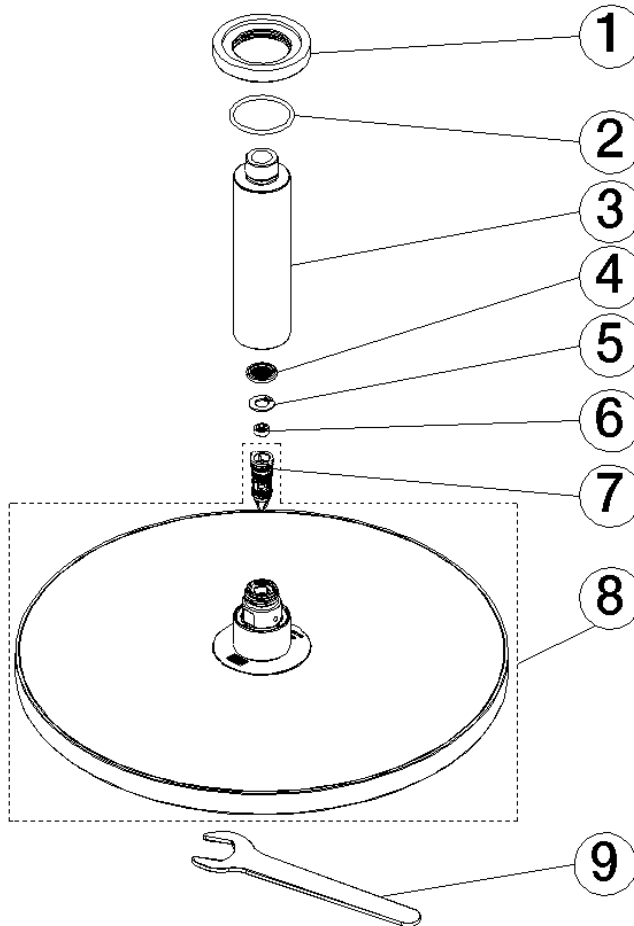

SERIENSPEZIFISCH Regenbrause mit Deckenanbindung 300 mm - Bronze gebürstet (PVD)

SERIENSPEZIFISC
,,

28 685 970 Produktversion ab 01.04.2025

- Regenbrause Ø 300 mm
- Material Regenbrause: Kunststoff
- PURE RAIN, Durchfluss max. 14 l/min (bei 3 Bar)
- Funktion ab: 10 l/min
- mit Leerlauf-Funktion
- mit Antikalk-System

Technische Daten:

- Rosette Ø 60 mm
- Anschluss 1/2"

Hinweise:

	Bronze gebürstet (PVD)	28 685 970-42
	Chrom	28 685 970-00
	Dark Chrome	28 685 970-19
	Light Gold (PVD)	28 685 970-26
	Light Gold gebürstet (PVD)	28 685 970-27
	Schwarz matt	28 685 970-33
	Gold gebürstet (PVD)	28 685 970-37
	Chrom gebürstet	28 685 970-93
	Dark Platinum gebürstet	28 685 970-99

28 685 970 Produktversion ab 01.04.2025
mm [inches]

Durchflussdiagramm

28 685 970 Produktversion ab 01.04.2025

Ersatzteile für die
anderen
Oberflächenvarianten
finden Sie hier:
Chrom

Ersatzteilstückliste

Nr.	Artikelnummer	Benennung	Verbaumenge	Lieferzeit
1	09 27 22 040-42	Rosette Ø 60 x Ø 35 x 9 mm - Bronze gebürstet (PVD)	1,00	20
4	09 23 01 039 90	Siebdichtung Ø 19 x 5,5 mm -	1,00	2
8	90 12 05 101 00-42	Regenbrause rund Ø 300 mm - Bronze gebürstet (PVD)	1,00	20
9	90 30 09 069 00 90	Montageschlüssel -	1,00	2
5	09 16 01 014 90	Ring Sicherungsring Ø 15 x 1 mm -	1,00	2
6	09 23 01 101 90	Durchflussbegrenzer pink 14 l/min. -	1,00	2
7	04 18 40 276 00 90	Rohrbelüfter ohne Durchflussbegrenzer Ø 14 x 37,5 mm, ohne Begrenzung -	1,00	2
3	09 11 03 080-42	Anschluss Ø 35 x 135 mm - Bronze gebürstet (PVD)	1,00	20
2	09 14 10 141 90	O-Ring NBR 70 34,59 x 2,62 mm -	1,00	2