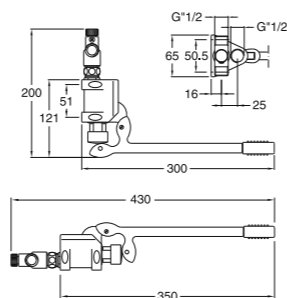

QK 400

IT Rubinetto a pedale installabile a muro o a pavimento
DE Pedalarmatur fr Wand- oder Fubodeninstallation
FR Robinet  pdale avec installation au mur ou au sol
EN Floor/wall mounted pedal tap
ES Vlvula de pedal reversible, para instalar a pared o pavimento
RU Педальный кран с напольным/настенным монтажом

51 cromato
51 chrome

QK 420

IT Rubinetto a pedale installabile a muro o a pavimento con pre-regolatore della temperatura
DE Pedalarmatur fr Wand- oder Fubodeninstallation mit Voreinstellung der Temperatur
FR Robinet  pdale avec installation au mur ou au sol avec pr-rgulateur de la temprature
EN Floor/wall mounted pedal tap with temperature pre-regulator
ES Vlvula de pedal reversible, para instalar a pared o pavimento con regulador de temperatura
RU Педальный кран с напольным/настенным монтажом с предварительным регулятором температуры

51 cromato
51 chrome

QK 450

IT Rubinetto a doppio pedale installabile a muro o a pavimento per acqua calda e fredda
DE Armatur mit Doppelpedal fr Wand- oder Fubodeninstallation, fr Warm- und Kaltwasser
FR Robinet  double pdale avec installation au mur ou au sol pour eau chaude et eau froide
EN Floor/wall mounted double pedal tap
ES Vlvula de pedal reversible, para instalar a pared o pavimento, con dos pedalos, para agua fra y caliente
RU Педальный кран с напольным/настенным монтажом сдвоенный

51 cromato
51 chrome

AT 902

IT Cartuccia completa per rubinetto a pedale
DE Kartusche fr Pedalarmatur
FR Cartouche complte pour robinet  pdale
EN Pedal tap complete cartridge
ES Cartucho completo para vlvula de pedal
RU Полный картридж для педального крана

51 cromato
51 chrome