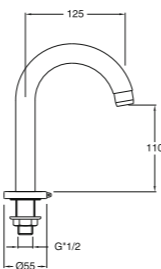

AT 961

IT Bocca per lavabo in tubo ottone ø 25 mm con aeratore attacco da 1/2"

DE Rohrauslauf aus Messing ø 25 mm für Waschtisch mit Perlator, Anschluss 1/2"

FR Robinet pour lavabo tube en laiton ø 25 mm, avec aérateur et attaches 1/2"

EN ø 25 mm brass basin spout with aerator - 1/2" connection

ES Caño central tubular, hilo de 1/2" y ø 25 con aireador

RU Латунный излив ø 25 мм для раковины с аэратором - соединение 1/2"

51 cromato
51 chrome

AT 962

IT Bocca a muro in tubo ottone ø 25 mm con aeratore attacco da 1/2"

DE Rohrauslauf aus Messing ø 25 mm Wandmontage, mit Perlator, Anschluss 1/2"

FR Robinet mural tube en laiton ø 25 mm avec aérateur et attaches 1/2"

EN ø 25 mm brass wall spout with aerator - 1/2" connection

ES Caño mural tubular, hilo de 1/2" y ø 25 con aireador

RU Латунный излив ø 25 мм с настенным монтажом с аэратором - соединение 1/2"

51 cromato
51 chrome

AT 963

IT Bocca girevole per lavabo in tubo ottone ø 25 mm con aeratore attacco da 1/2"

DE Rohrauslauf aus Messing ø 25 mm für Waschtisch, schwenkbar, mit Perlator, Anschluss 1/2"

FR Robinet pour lavabo tube en laiton ø 25 mm, avec aérateur et attaches 1/2"

EN ø 25 mm swivel brass basin spout with aerator - 1/2" connection

ES Caño orientable central tubular, hilo de 1/2" y ø 25 con aireador

RU Поворотный латунный излив ø 25 мм с аэратором - соединение 1/2"

51 cromato
51 chrome

AT 964

IT Bocca girevole per lavabo in tubo ottone ø 25 mm con aeratore attacco da 1/2"

DE Rohrauslauf aus Messing ø 25 mm für Waschtisch, schwenkbar, mit Perlator, Anschluss 1/2"

FR Robinet pour lavabo tube en laiton ø 25 mm, avec aérateur et attaches 1/2"

EN ø 25 mm swivel brass basin spout with aerator - 1/2" connection

ES Caño orientable central tubular, hilo de 1/2" y ø 25 con aireador

RU Поворотный латунный излив ø 25 мм с аэратором - соединение 1/2"

51 cromato
51 chrome

AT 965