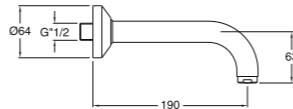

EN ø 25 mm brass basin spout with aerator - 1/2" connection

ES Caño central tubular, hilo de 1/2" y ø 25 con aireador

RU Латунный излив ø 25 мм для раковины с аэратором - соединение 1/2"

51 cromato
51 chrome

AT 962

IT Bocca a muro in tubo ottone ø 25 mm con aeratore attacco da 1/2"

DE Rohrauslauf aus Messing ø 25 mm Wandmontage, mit Perlator, Anschluss 1/2"

FR Robinet mural tube en laiton ø 25 mm avec aérateur et attaches 1/2"

EN ø 25 mm brass wall spout with aerator - 1/2" connection

ES Caño mural tubular, hilo de 1/2" y ø 25 con aireador

RU Латунный излив ø 25 мм с настенным монтажом с аэратором - соединение 1/2"

51 cromato
51 chrome