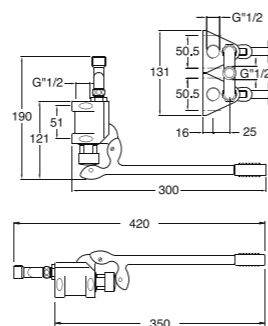

QK 400

IT Rubinetto a pedale installabile a muro o a pavimento
DE Pedalarmatur fr Wand- oder Fubodeninstallation
FR Robinet  pdale avec installation au mur ou au sol
EN Floor/wall mounted pedal tap
ES Vlvula de pedal reversible, para instalar a pared o pavimento
RU Педальный кран с напольным/настенным монтажом

51 cromato
51 chrome

QK 420

IT Rubinetto a pedale installabile a muro o a pavimento con pre-regolatore della temperatura
DE Pedalarmatur fr Wand- oder Fubodeninstallation mit Voreinstellung der Temperatur
FR Robinet  pdale avec installation au mur ou au sol avec pr-rgulateur de la temprature
EN Floor/wall mounted pedal tap with temperature pre-regulator
ES Vlvula de pedal reversible, para instalar a pared o pavimento con regulador de temperatura
RU Педальный кран с напольным/настенным монтажом с предварительным регулятором температуры

51 cromato
51 chrome

QK 450

IT Rubinetto a doppio pedale installabile a muro o a pavimento per acqua calda e fredda
DE Armatur mit Doppelpedal fr Wand- oder Fubodeninstallation, fr Warm- und Kaltwasser
FR Robinet  double pdale avec installation au mur ou au sol pour eau chaude et eau froide
EN Floor/wall mounted double pedal tap
ES Vlvula de pedal reversible, para instalar a pared o pavimento, con dos pedalos, para agua fra y caliente
RU Педальный кран с напольным/настенным монтажом сдвоенный

51 cromato
51 chrome

AT 902

IT Cartuccia completa per rubinetto a pedale
DE Kartusche fr Pedalarmatur
FR Cartouche complte pour robinet  pdale
EN Pedal tap complete cartridge
ES Cartucho completo para vlvula de pedal
RU Полный картридж для педального крана

51 cromato
51 chrome