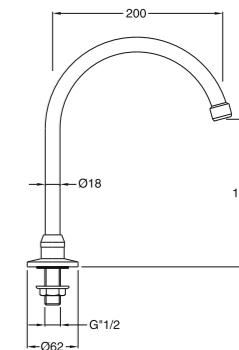

AT 961

IT Bocca per lavabo in tubo ottone ø 25 mm con aeratore attacco da 1/2"

DE Rohrauslauf aus Messing ø 25 mm für Waschtisch mit Perlator, Anschluss 1/2"

FR Robinet pour lavabo tube en laiton ø 25 mm, avec aérateur et attaches 1/2"

EN ø 25 mm brass basin spout with aerator - 1/2" connection

ES Caño central tubular, hilo de 1/2" y ø 25 con aireador

RU Латунный излив ø 25 мм для раковины с аэратором - соединение 1/2"

51 cromato
51 chrome

AT 962

IT Bocca a muro in tubo ottone ø 25 mm con aeratore attacco da 1/2"

DE Rohrauslauf aus Messing ø 25 mm Wandmontage, mit Perlator, Anschluss 1/2"

FR Robinet mural tube en laiton ø 25 mm avec aérateur et attaches 1/2"

EN ø 25 mm brass wall spout with aerator - 1/2" connection

ES Caño mural tubular, hilo de 1/2" y ø 25 con aireador

RU Латунный излив ø 25 мм с настенным монтажом с аэратором - соединение 1/2"

51 cromato
51 chrome

AT 963

IT Bocca girevole per lavabo in tubo ottone ø 25 mm con aeratore attacco da 1/2"

DE Rohrauslauf aus Messing ø 25 mm für Waschtisch, schwenkbar, mit Perlator, Anschluss 1/2"

FR Robinet pour lavabo tube en laiton ø 25 mm, avec aérateur et attaches 1/2"

EN ø 25 mm swivel brass basin spout with aerator - 1/2" connection

ES Caño orientable central tubular, hilo de 1/2" y ø 25 con aireador

RU Поворотный латунный излив ø 25 мм с аэратором - соединение 1/2"

51 cromato
51 chrome

AT 964

IT Bocca girevole per lavabo in tubo ottone ø 25 mm con aeratore attacco da 1/2"

DE Rohrauslauf aus Messing ø 25 mm für Waschtisch, schwenkbar, mit Perlator, Anschluss 1/2"

FR Robinet pour lavabo tube en laiton ø 25 mm, avec aérateur et attaches 1/2"

EN ø 25 mm swivel brass basin spout with aerator - 1/2" connection

ES Caño orientable central tubular, hilo de 1/2" y ø 25 con aireador

RU Поворотный латунный излив ø 25 мм с аэратором - соединение 1/2"

51 cromato
51 chrome

AT 965