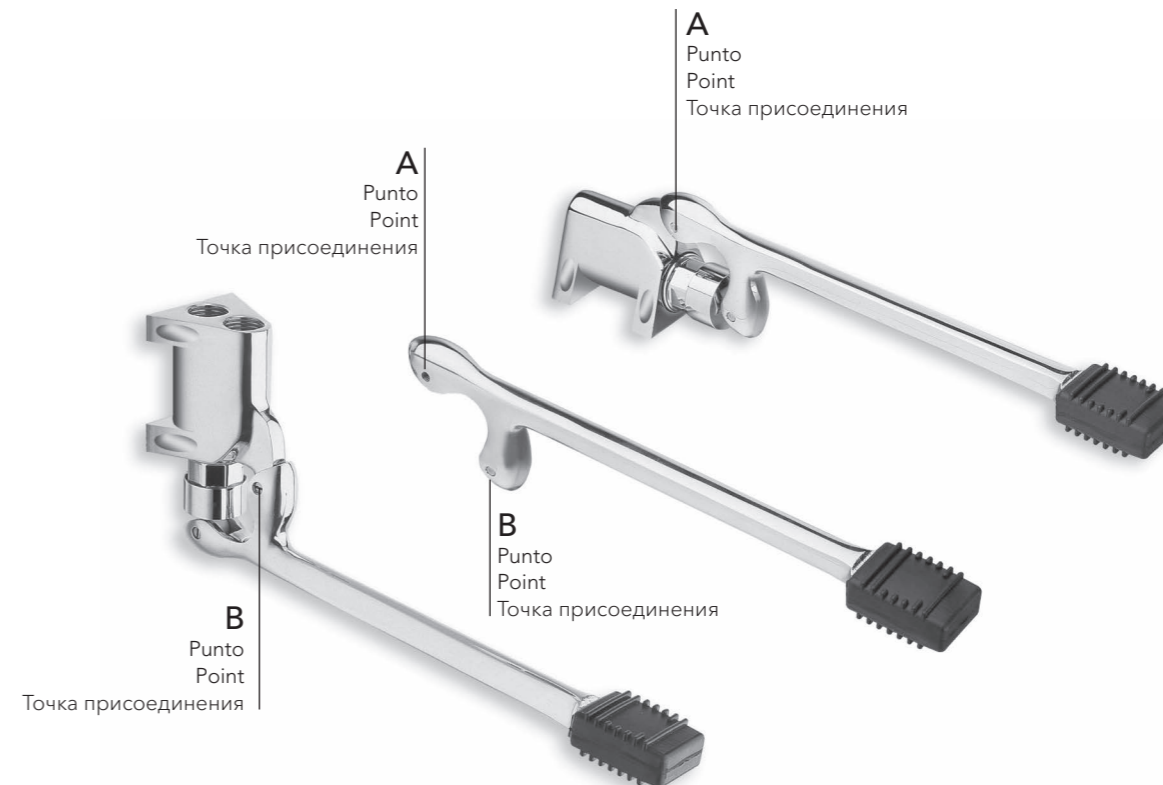

51 cromato
51 chrome

QK 450

IT Rubinetto a doppio pedale installabile a muro o a pavimento per acqua calda e fredda
DE Armatur mit Doppelpedal fr Wand- oder Fubodeninstallation, fr Warm- und Kaltwasser
FR Robinet  double pdale avec installation au mur ou au sol pour eau chaude et eau froide
EN Floor/wall mounted double pedal tap
ES Vlvula de pedal reversible, para instalar a pared o pavimento, con dos pedalos, para agua fra y caliente
RU Педальный кран с напольным/настенным монтажом сдвоенный

51 cromato
51 chrome

I modelli QK 400 - QK 420 - QK 450 sono reversibili perch si possono installare a pavimento oppure a parete, cambiando unicamente l'aggancio della leva pedale.

Die Modelle QK 400 - QK 420 - QK 450 sind reversibel, da eine Installation sowohl am Boden oder an der Wand mglich ist, indem man die Kupplung vom Pedalhebel wechselt.

Les modles QK 400 - QK 420 - QK 450 sont rversible parce qu'ils peuvent tre installs au sol ou au mur en changeant seulement le crochet du levier  pdale.

The QK 400 - QK 420 - QK 450 models are reversible as they can be wall or floor mounted simply changing the pedal lever coupling position.

Los modelos QK 400 - QK 420 - QK 450 son reversibles, se pueden instalar a pared o pavimento cambiando solamente la posicin de fijacin del pedal.

Модели QK 400, QK 420, QK 450 реверсируемые, поскольку могут монтироваться на пол или на стену путем простого изменения положения соединения педального рычага.