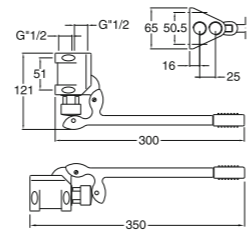

QK 400

IT Rubinetto a pedale installabile a muro o a pavimento
DE Pedalarmatur fr Wand- oder Fubodeninstallation
FR Robinet  pdale avec installation au mur ou au sol
EN Floor/wall mounted pedal tap
ES Vlvula de pedal reversible, para instalar a pared o pavimento
RU Педальный кран с напольным/настенным монтажом

51 cromato
51 chrome

QK 420

IT Rubinetto a pedale installabile a muro o a pavimento con pre-regolatore della temperatura
DE Pedalarmatur fr Wand- oder Fubodeninstallation mit Voreinstellung der Temperatur
FR Robinet  pdale avec installation au mur ou au sol avec pr-rgulateur de la temprature
EN Floor/wall mounted pedal tap with temperature pre-regulator
ES Vlvula de pedal reversible, para instalar a pared o pavimento con regulador de temperatura
RU Педальный кран с напольным/настенным монтажом с предварительным регулятором температуры

51 cromato
51 chrome

QK 450

IT Rubinetto a doppio pedale installabile a muro o a pavimento per acqua calda e fredda
DE Armatur mit Doppelpedal fr Wand- oder Fubodeninstallation, fr Warm- und Kaltwasser
FR Robinet  double pdale avec installation au mur ou au sol pour eau chaude et eau froide
EN Floor/wall mounted double pedal tap
ES Vlvula de pedal reversible, para instalar a pared o pavimento, con dos pedalos, para agua fra y caliente
RU Педальный кран с напольным/настенным монтажом сдвоенный

51 cromato
51 chrome

AT 902

IT Cartuccia completa per rubinetto a pedale
DE Kartusche fr Pedalarmatur
FR Cartouche complte pour robinet  pdale
EN Pedal tap complete cartridge
ES Cartucho completo para vlvula de pedal
RU Полный картридж для педального крана

51 cromato
51 chrome