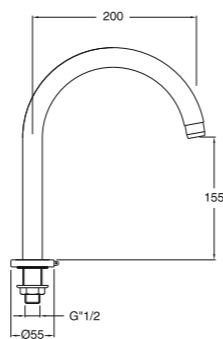

AT 961

IT Bocca per lavabo in tubo ottone ø 25 mm con aeratore attacco da 1/2"

DE Rohrauslauf aus Messing ø 25 mm für Waschtisch mit Perlator, Anschluss 1/2"

FR Robinet pour lavabo tube en laiton ø 25 mm, avec aérateur et attaches 1/2"

EN ø 25 mm brass basin spout with aerator - 1/2" connection

ES Caño central tubular, hilo de 1/2" y ø 25 con aireador

RU Латунный излив ø 25 мм для раковины с аэратором - соединение 1/2"

51 cromato
51 chrome

AT 962

IT Bocca a muro in tubo ottone ø 25 mm con aeratore attacco da 1/2"

DE Rohrauslauf aus Messing ø 25 mm Wandmontage, mit Perlator, Anschluss 1/2"

FR Robinet mural tube en laiton ø 25 mm avec aérateur et attaches 1/2"

EN ø 25 mm brass wall spout with aerator - 1/2" connection

ES Caño mural tubular, hilo de 1/2" y ø 25 con aireador

RU Латунный излив ø 25 мм с настенным монтажом с аэратором - соединение 1/2"

51 cromato
51 chrome

AT 963

IT Bocca girevole per lavabo in tubo ottone ø 25 mm con aeratore attacco da 1/2"

DE Rohrauslauf aus Messing ø 25 mm für Waschtisch, schwenkbar, mit Perlator, Anschluss 1/2"

FR Robinet pour lavabo tube en laiton ø 25 mm, avec aérateur et attaches 1/2"

EN ø 25 mm swivel brass basin spout with aerator - 1/2" connection

ES Caño orientable central tubular, hilo de 1/2" y ø 25 con aireador

RU Поворотный латунный излив ø 25 мм с аэратором - соединение 1/2"

51 cromato
51 chrome

AT 964

IT Bocca girevole per lavabo in tubo ottone ø 25 mm con aeratore attacco da 1/2"

DE Rohrauslauf aus Messing ø 25 mm für Waschtisch, schwenkbar, mit Perlator, Anschluss 1/2"

FR Robinet pour lavabo tube en laiton ø 25 mm, avec aérateur et attaches 1/2"

EN ø 25 mm swivel brass basin spout with aerator - 1/2" connection

ES Caño orientable central tubular, hilo de 1/2" y ø 25 con aireador

RU Поворотный латунный излив ø 25 мм с аэратором - соединение 1/2"

51 cromato
51 chrome

AT 965