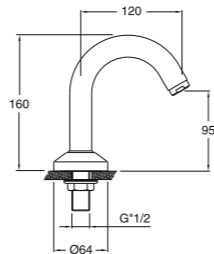

AT 961

IT Bocca per lavabo in tubo ottone ø 25 mm con aeratore attacco da 1/2"

DE Rohrauslauf aus Messing ø 25 mm für Waschtisch mit Perlator, Anschluss 1/2"

FR Robinet pour lavabo tube en laiton ø 25 mm, avec aérateur et attaches 1/2"

EN ø 25 mm brass basin spout with aerator - 1/2" connection

ES Caño central tubular, hilo de 1/2" y ø 25 con aireador

RU Латунный излив ø 25 мм для раковины с аэратором - соединение 1/2"

51 cromato
51 chrome

AT 962

IT Bocca a muro in tubo ottone ø 25 mm con aeratore attacco da 1/2"

DE Rohrauslauf aus Messing ø 25 mm Wandmontage, mit Perlator, Anschluss 1/2"

FR Robinet mural tube en laiton ø 25 mm avec aérateur et attaches 1/2"