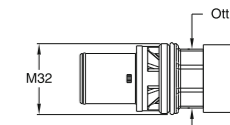

51 cromato
51 chrome

I modelli QK 400 - QK 420 - QK 450 sono reversibili perch si possono installare a pavimento oppure a parete, cambiando unicamente l'aggancio della leva pedale.

Die Modelle QK 400 - QK 420 - QK 450 sind reversibel, da eine Installation sowohl am Boden oder an der Wand mglich ist, indem man die Kupplung vom Pedalhebel wechselt.