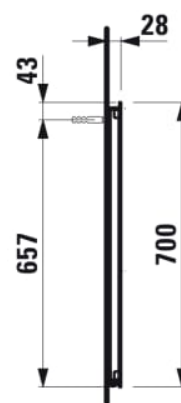

LANI

Miroir 800 mm, 2 éléments d'éclairage LED verticaux

Commodity Code/Import Code Number for Foreign Trad : 70099100

Eclairage : Intégré au miroir

EnergyLabelURL : <https://eprel.ec.europa.eu/screen/product/lightsources/938390>

Forme : Rectangulaire

Indice de protection de la lumière : IP 44

Nombre de lumières : 2

Poids net / kg : 6,6

Type d'installation : Mural

Type de lumière : LED

DESSINS TECHNIQUES

LANI