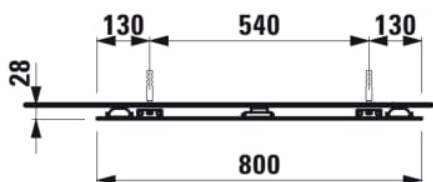

Forme : Rectangulaire

Indice de protection de la lumière : IP 44

Nombre de lumières : 2

Poids net / kg : 6,6

Type d'installation : Mural

Type de lumière : LED

DESSINS TECHNIQUES

LANI