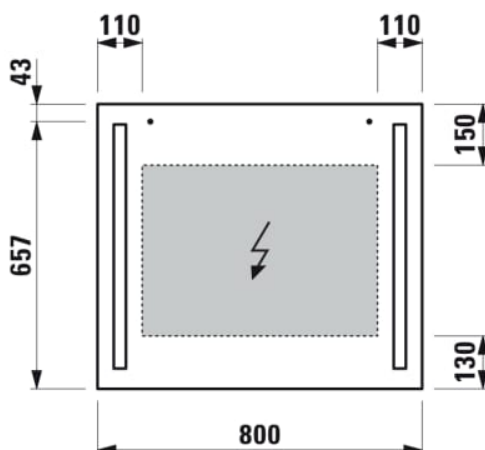

LANI

Miroir 800 mm, 2 éléments d'éclairage LED verticaux

Commodity Code/Import Code Number for Foreign Trad : 70099100

Eclairage : Intégré au miroir

EnergyLabelURL : <https://eprel.ec.europa.eu/screen/product/lightsources/938390>

Forme : Rectangulaire

Indice de protection de la lumière : IP 44

Nombre de lumières : 2

Poids net / kg : 6,6

Type d'installation : Mural

Type de lumière : LED

DESSINS TECHNIQUES

LANI