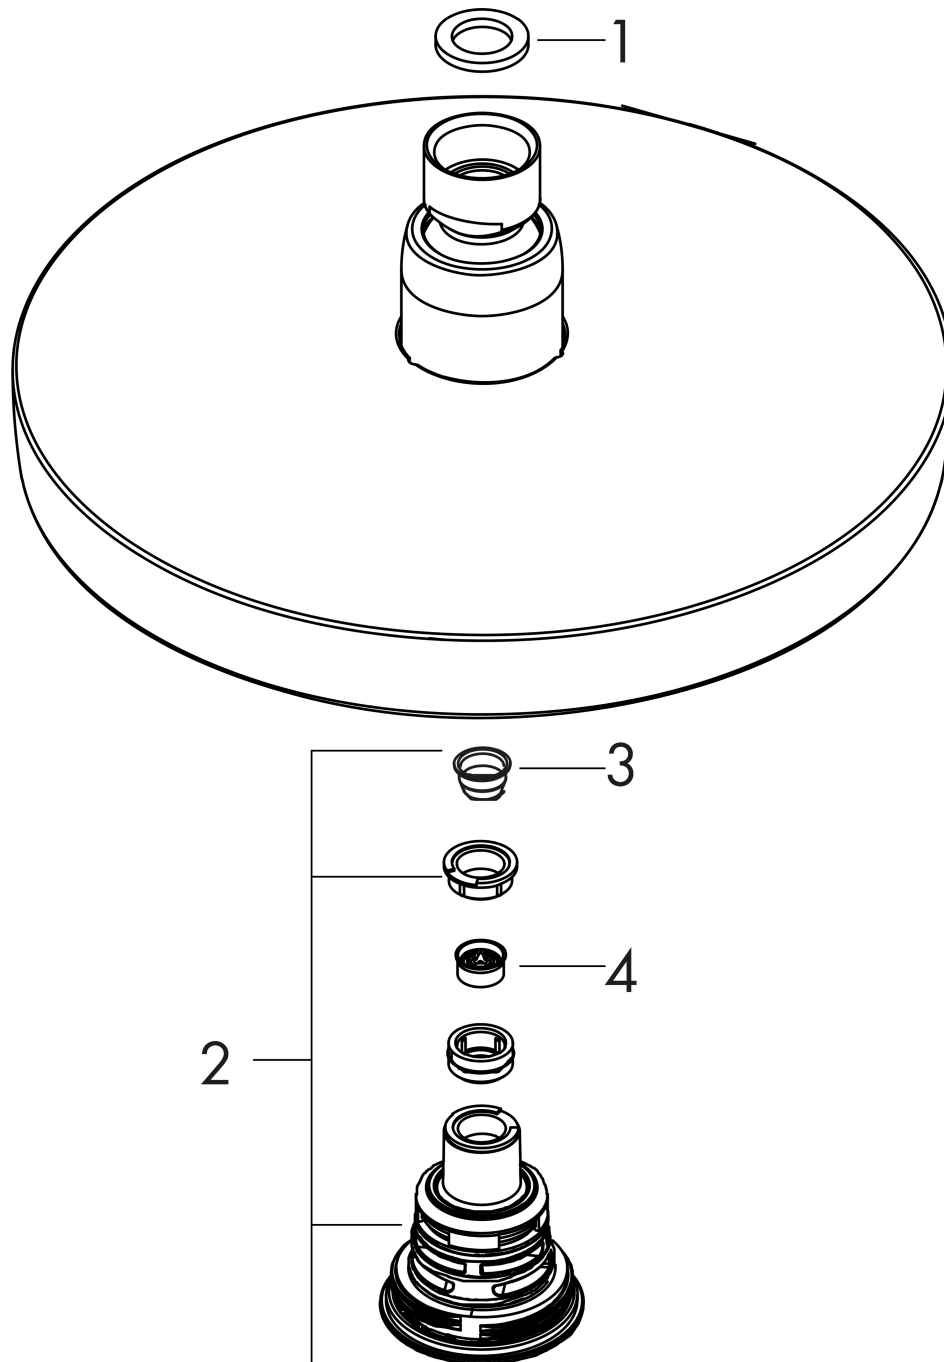

Merk hansgrohe
Artikelnaam **Croma Select S** hoofddouche 180 2jet EcoSmart
Art.nr. 26523000
Oppervlakte chroom
Netto prijs 308,41 EUR

Explosietekening voor bouwjaar: >02/18

Merk hansgrohe
Artikelnaam **Croma Select S** hoofddouche 180 2jet EcoSmart
Art.nr. 26523000
Oppervlakte chroom
Netto prijs 308,41 EUR

Onderdelen voor bouwjaar: >02/18

Pos	Beschrijving	Art.nr.	Prijs
1	dichting	98058000	3,12
2	omstelling compl.	98343001	66,87
3	zeef	97735000	3,12
4	doorstroombegrenzer (9 l/min)	95659000	8,01