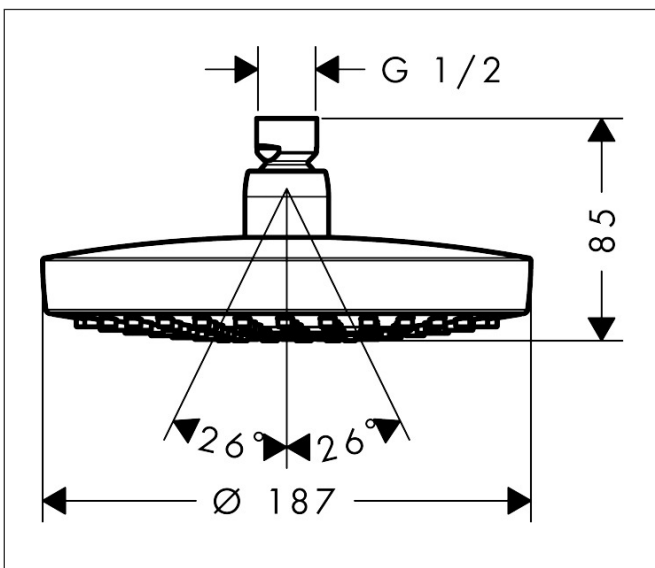

Merk	hansgrohe
Artikelnaam	Croma Select S hoofddouche 180 2jet EcoSmart
Art.nr.	26523000
Oppervlakte	chrom
Netto prijs	308,41 EUR

Product foto

Kenmerken

- diameter straalplaat 180 mm
- Rain, IntenseRain
- functie van: 6,5 l/min
- maximale doorstroomhoeveelheid bij 3 bar: 9 l/min
- Select-knop voor wisselen straalsoort
- hoek hoofddouche verstelbaar
- afdekplaat van kunststof
- straalplaat voor reiniging afneembaar
- EcoSmart: Veel waterplezier met veel minder water

Maat tekeningen

Technologie

Straalsoorten

Merk hansgrohe
 Artikelnaam **Croma Select S** hoofddouche 180 2jet EcoSmart
 Art.nr. 26523000
 Oppervlakte chroom
 Netto prijs 308,41 EUR

Benodigde onderdelen (naar keuze)

Product foto	Artikelnaam	Art.nr.	Prijs
	hansgrohe douche-arm 389 mm	27413000	110,55
	hansgrohe plafondbevestiging S 100 mm	27393000	71,95
	hansgrohe plafondbevestiging S 300 mm	27389000	102,25

Merk hansgrohe
 Artikelnaam **Croma Select S** hoofddouche 180 2jet EcoSmart
 Art.nr. 26523000
 Oppervlakte chroom
 Netto prijs 308,41 EUR