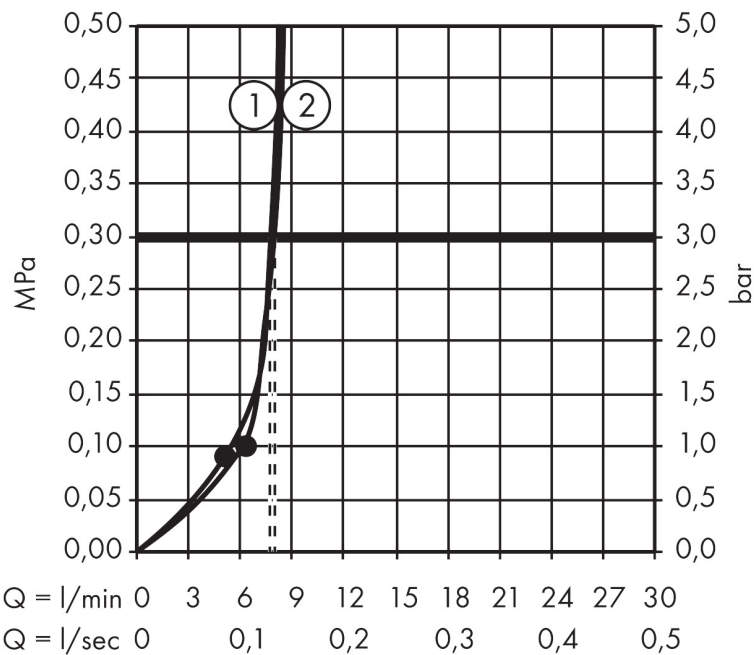

Merk	hansgrohe
Artikelnaam	Croma Select S hoofddouche 180 2jet EcoSmart
Art.nr.	26523000
Oppervlakte	chrom
Netto prijs	308,41 EUR

Product foto

Kenmerken

- diameter straalplaat 180 mm
- Rain, IntenseRain
- functie van: 6,5 l/min
- maximale doorstroomhoeveelheid bij 3 bar: 9 l/min
- Select-knop voor wisselen straalsoort
- hoek hoofddouche verstelbaar
- afdekplaat van kunststof
- straalplaat voor reiniging afneembaar
- EcoSmart: Veel waterplezier met veel minder water

Maat tekeningen

Technologie

Straalsoorten

Merk hansgrohe
 Artikelnaam **Croma Select S** hoofddouche 180 2jet EcoSmart
 Art.nr. 26523000
 Oppervlakte chroom
 Netto prijs 308,41 EUR

Benodigde onderdelen (naar keuze)

Product foto	Artikelnaam	Art.nr.	Prijs
	hansgrohe douche-arm 389 mm	27413000	110,55
	hansgrohe plafondbevestiging S 100 mm	27393000	71,95
	hansgrohe plafondbevestiging S 300 mm	27389000	102,25

Merk hansgrohe
 Artikelnaam **Croma Select S** hoofddouche 180 2jet EcoSmart
 Art.nr. 26523000
 Oppervlakte chroom
 Netto prijs 308,41 EUR

Stroomschema

- 1 Rain krachtige regenstraal
- 2 IntenseRain
- 3 Rain + Booster

De verbruikswaarden werden in overeenstemming met de praktijk met de bijbehorende armaturen (thermostaat/mengkraan/inbouwventiel) gemeten.