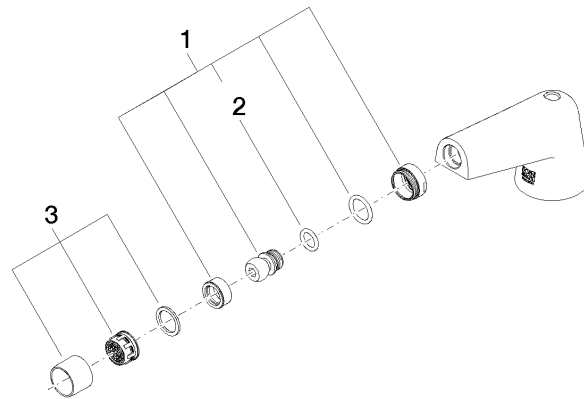

Auslauf Bidet 95 mm - Chrom

90 11 90 018 00

Auslauf Bidet 95 mm - Chrom

90 11 90 018 00

Auslauf Bidet 95 mm - Chrom

90 11 90 018 00

Auslauf Bidet 95 mm - Chrom

90 11 90 018 00

Auslauf Bidet 95 mm - Chrom

90 11 90 018 00

Ersatzteilstückliste

Nr.	Artikelnummer	Benennung	Verbaumenge	Lieferzeit
	04 21 40 007 00-00	Gelenk für Bidet 27,5 x 26,5 x 28 mm - Chrom	3	10