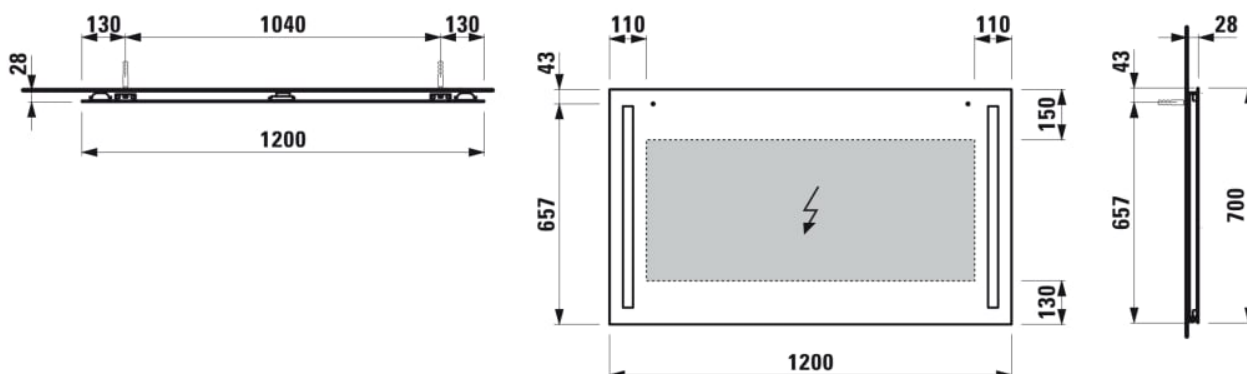

LANI

Miroir 1200 mm, 2 éléments d'éclairage LED verticaux

Commodity Code/Import Code Number for Foreign Trad : 70099100

Eclairage : Intégré au miroir

EnergyLabelURL : <https://eprel.ec.europa.eu/screen/product/lightsources/938390>

Forme : Rectangulaire

Indice de protection de la lumière : IP 44

Nombre de lumières : 2

Orientation du miroir : Horizontal

Poids net / kg : 9,5

Type d'installation : Mural

Type de lumière : LED

## DESSINS TECHNIQUES