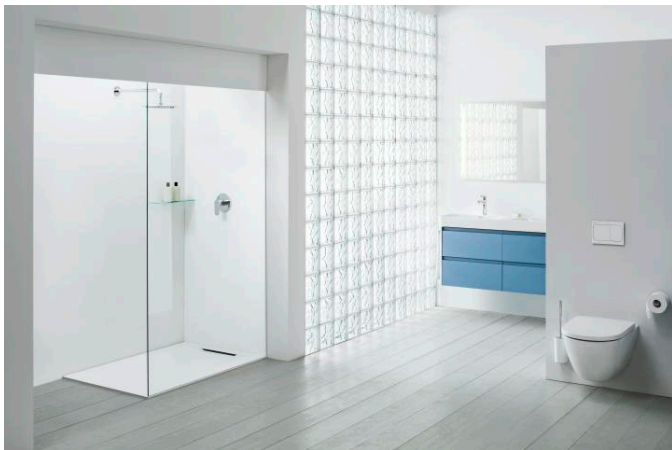

LANI

Miroir 1200 mm, 2 éléments d'éclairage LED verticaux

Commodity Code/Import Code Number for Foreign Trad : 70099100

Eclairage : Intégré au miroir

EnergyLabelURL : <https://eprel.ec.europa.eu/screen/product/lightsources/938390>

Forme : Rectangulaire

Indice de protection de la lumière : IP 44

Nombre de lumières : 2

Orientation du miroir : Horizontal

Poids net / kg : 9,5

Type d'installation : Mural

Type de lumière : LED

## LANI

Grâce à son design élancé et intemporel, la série de meubles LANI, aussi pratique qu'esthétique, s'harmonise parfaitement avec LUA. Elle peut aussi être parfaitement combinée avec d'autres collections de salles de bains LAUFEN. Il est ainsi possible de créer des solutions de rangement bien pensées pour les concepts de salle de bains, qu'ils soient nouveaux ou existants, avec des objets de lavabo qui ont déjà fait leurs preuves. Et pourtant, la série LANI aux multiples talents n'impressionne pas seulement par sa qualité formelle. Elle comporte également des raffinements fonctionnels intégrés qui font des meubles de salle de bains un ensemble harmonieux et complémentaire.