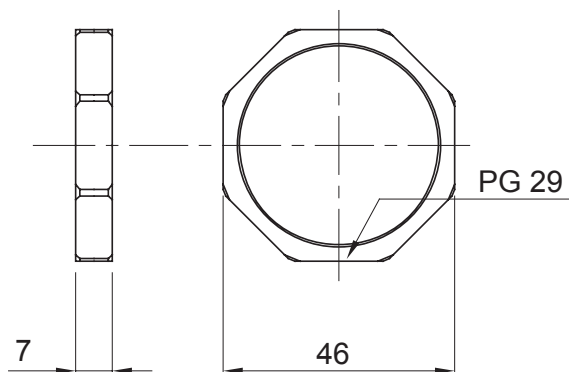

Kleur	Grijs RAL 7035	Materiaal	Nylon
Pitch	PG29	Omschrijving	Bevestigingsmoer
Type	Hexagon	Electrocod	36B

DIMENSIONAL

STANDARDS/APPROVALS