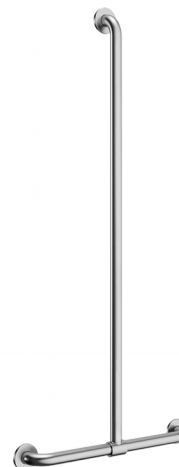

T-vormige greep met verstelbare verticale stang, mat rvs

Ref. 5441S

Rvs mat gepolijst UltraSatin

BESCHRIJVING

T-vormige greep met verstelbare verticale stang, mat rvs - Ref. 5441S

T-vormige greep met verstelbare verticale stang Ø 32 voor personen met beperkte mobiliteit.

Kan gebruikt worden als steun en greep om recht te blijven staan.

De verplaatsing in de douche gemakkelijker en veiliger maken.

Doet dienst als doucheglijstang in combinatie met zeepschaal en/of houder voor handdouche.

Plaatsing van de verticale stang is regelbaar bij de installatie: het is mogelijk de verticale stang naar links of rechts te schuiven in functie van de toepassing (plaatsing van de kraan, diepte van het douchezitje, ...).

Afmetingen: 1.160 x 500 mm.

Buis in bacteriostatisch rvs 304.

Mat gepolijst UltraSatin uitvoering, homogeen en poriënvrij oppervlak voor een maximale hygiëne en gemakkelijk onderhoud.

Volledige onzichtbare en veilige las tussen buis en rozet (exclusief procedure "ArN-Securit").

Afstand tussen greep en muur 40 mm: minimale plaats inname in de ruimte en verhindert eveneens dat de voorarm vast komt te zitten tussen muur en greep.

Verborgene bevestigingen met rozet, Ø 72, 3 bevestigingsgaten.

Rozetten en afdekplaatjes in rvs 304.

Geleverd met rvs schroeven voor bevestiging in beton.

Getest op meer dan 200 kg. Maximale aanbevolen belasting: 135 kg.

30 jaar garantie op greep. CE markering.

VOORDELEN

Plaatsing van de verticale stang is regelbaar

RVS 304: beperkt de bacteriegroei

Getest op meer dan 200 kg

Afstand tot muur 40 mm: minimale plaats inname

TECHNISCHE EIGENSCHAPPEN

T-vormige greep met verstelbare verticale stang, mat rvs - Ref. 5441S

Hoogte	1.160 mm
Lengte	500 mm
Diameter	Ø 32
Afstand tot de muur	40 mm
Afwerking	RVS 304 mat gepolijst UltraSatin
Standaarden	
Waarborg