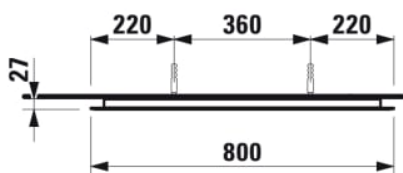

FRAME 25

Miroir rond, 800 mm, avec lumière ambiante LED, pour interrupteur

EnergyLabelURL :
<https://eprel.ec.europa.eu/screen/product/lightsources/726225>

Forme : Ronde

Indice de protection de la lumière : IP 44

Poids net / kg : 5,5

Position de la lumière d'ambiance :
 Péri-métral

Type d'installation : Mural

Type de lumière d'ambiance : LED

DESSINS TECHNIQUES

FRAME 25

Pour les armoires de toilette pratiques avec miroir de la série FRAME 25, LAUFEN a maintenant développé un cadre de pose avec lequel les produits peuvent être montés à fleur de renforcements, d'installations en applique ou de murs. Le cadre en aluminium anodisé s'installe facilement et permet de poser l'armoire de toilette avec miroir à la fin des travaux ce qui signifie une protection supplémentaire contre tous dommages. Une poignée spéciale est disponible afin de pouvoir ouvrir les portes de l'armoire de toilette avec miroir facilement lorsque celle-ci est montée.