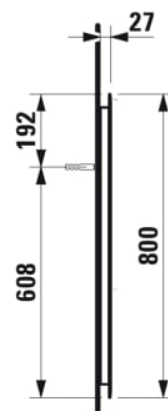

FRAME 25

Miroir rond, 800 mm, avec lumière ambiante LED, pour interrupteur

EnergyLabelURL :
<https://eprel.ec.europa.eu/screen/product/lightsources/726225>

Forme : Ronde

Indice de protection de la lumière : IP 44

Poids net / kg : 5,5

Position de la lumière d'ambiance :
 Péri-métral

Type d'installation : Mural

Type de lumière d'ambiance : LED

DESSINS TECHNIQUES

FRAME 25

Pour les armoires de toilette pratiques avec miroir de la série FRAME 25, LAUFEN a maintenant développé un cadre de pose avec lequel les produits peuvent être montés à fleur de renforcements, d'installations en applique ou de murs. Le cadre en aluminium anodisé s'installe facilement et permet de poser l'armoire de toilette avec miroir à la fin des travaux ce qui signifie une protection supplémentaire contre tous dommages. Une poignée spéciale est disponible afin de pouvoir ouvrir les portes de l'armoire de toilette avec miroir facilement lorsque celle-ci est montée.