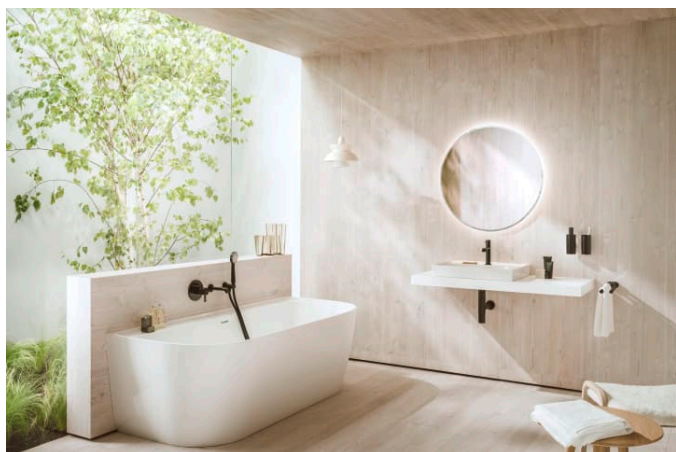

FRAME 25

Miroir rond, 800 mm, avec lumière ambiante LED, pour interrupteur

EnergyLabelURL :
<https://eprel.ec.europa.eu/screen/product/lightsources/726225>

Forme : Ronde

Indice de protection de la lumière : IP 44

Poids net / kg : 5,5

Position de la lumière d'ambiance :
 Péri-métral

Type d'installation : Mural

Type de lumière d'ambiance : LED

DESSINS TECHNIQUES

FRAME 25

Pour les armoires de toilette pratiques avec miroir de la série FRAME 25, LAUFEN a maintenant développé un cadre de pose avec lequel les produits peuvent être montés à fleur de renforcements, d'installations en applique ou de murs. Le cadre en aluminium anodisé s'installe facilement et permet de poser l'armoire de toilette avec miroir à la fin des travaux ce qui signifie une protection supplémentaire contre tous dommages. Une poignée spéciale est disponible afin de pouvoir ouvrir les portes de l'armoire de toilette avec miroir facilement lorsque celle-ci est montée.