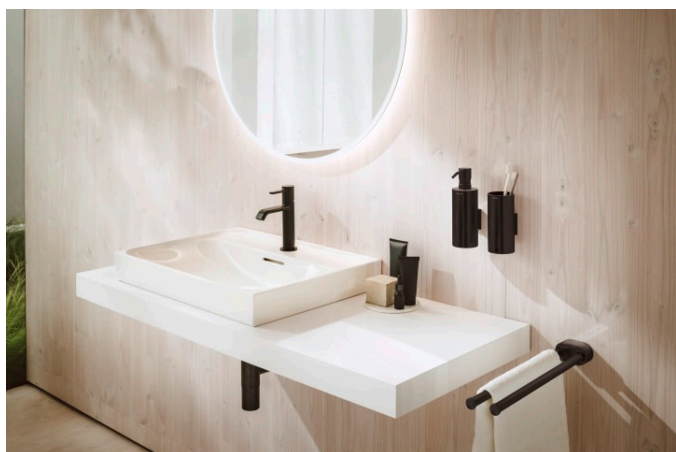

FRAME 25

Miroir rond, 800 mm, avec lumière ambiante LED, pour interrupteur

EnergyLabelURL :
<https://eprel.ec.europa.eu/screen/product/lightsources/726225>

Forme : Ronde

Indice de protection de la lumière : IP 44

Poids net / kg : 5,5

Position de la lumière d'ambiance :
 Péri-métral

Type d'installation : Mural

Type de lumière d'ambiance : LED

DESSINS TECHNIQUES

FRAME 25

Pour les armoires de toilette pratiques avec miroir de la série FRAME 25, LAUFEN a maintenant développé un cadre de pose avec lequel les produits peuvent être montés à fleur de renforcements, d'installations en applique ou de murs. Le cadre en aluminium anodisé s'installe facilement et permet de poser l'armoire de toilette avec miroir à la fin des travaux ce qui signifie une protection supplémentaire contre tous dommages. Une poignée spéciale est disponible afin de pouvoir ouvrir les portes de l'armoire de toilette avec miroir facilement lorsque celle-ci est montée.