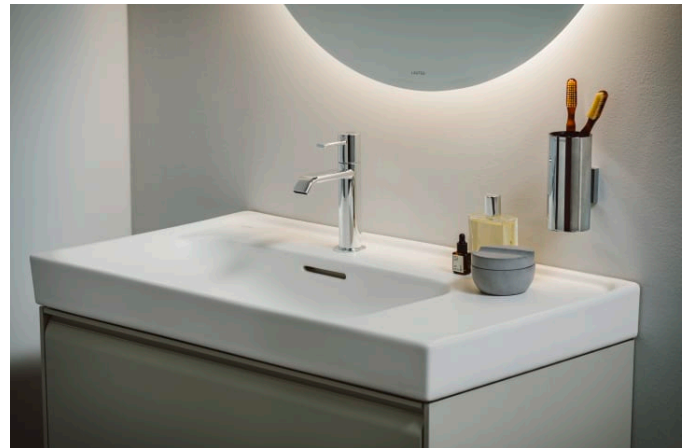

FRAME 25

Miroir rond, 800 mm, avec lumière ambiante LED, pour interrupteur

EnergyLabelURL :
<https://eprel.ec.europa.eu/screen/product/lightsources/726225>

Forme : Ronde

Indice de protection de la lumière : IP 44

Poids net / kg : 5,5

Position de la lumière d'ambiance :
 Péri-métral

Type d'installation : Mural

Type de lumière d'ambiance : LED

DESSINS TECHNIQUES

FRAME 25

Pour les armoires de toilette pratiques avec miroir de la série FRAME 25, LAUFEN a maintenant développé un cadre de pose avec lequel les produits peuvent être montés à fleur de renforcements, d'installations en applique ou de murs. Le cadre en aluminium anodisé s'installe facilement et permet de poser l'armoire de toilette avec miroir à la fin des travaux ce qui signifie une protection supplémentaire contre tous dommages. Une poignée spéciale est disponible afin de pouvoir ouvrir les portes de l'armoire de toilette avec miroir facilement lorsque celle-ci est montée.