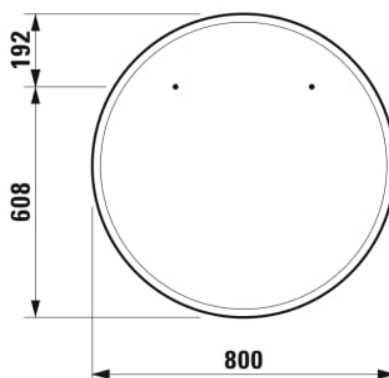

FRAME 25

Miroir rond, 800 mm, avec lumière ambiante LED, pour interrupteur

EnergyLabelURL :
<https://eprel.ec.europa.eu/screen/product/lightsources/726225>

Forme : Ronde

Indice de protection de la lumière : IP 44

Poids net / kg : 5,5

Position de la lumière d'ambiance :
 Péri-métral

Type d'installation : Mural

Type de lumière d'ambiance : LED

DESSINS TECHNIQUES

FRAME 25

Pour les armoires de toilette pratiques avec miroir de la série FRAME 25, LAUFEN a maintenant développé un cadre de pose avec lequel les produits peuvent être montés à fleur de renforcements, d'installations en applique ou de murs. Le cadre en aluminium anodisé s'installe facilement et permet de poser l'armoire de toilette avec miroir à la fin des travaux ce qui signifie une protection supplémentaire contre tous dommages. Une poignée spéciale est disponible afin de pouvoir ouvrir les portes de l'armoire de toilette avec miroir facilement lorsque celle-ci est montée.