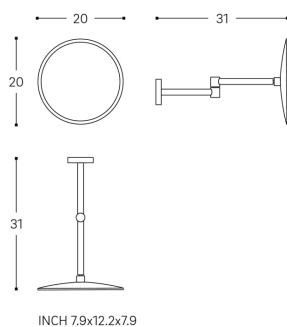

NIARA

Miroir mural avec loupe

COULEUR ET FINITION

■ 004 Chromé

Agrandissement : X5

Commodity Code/Import Code Number for
Foreign Trad : 70099200

Poids net / kg : 0,98

DESSINS TECHNIQUES