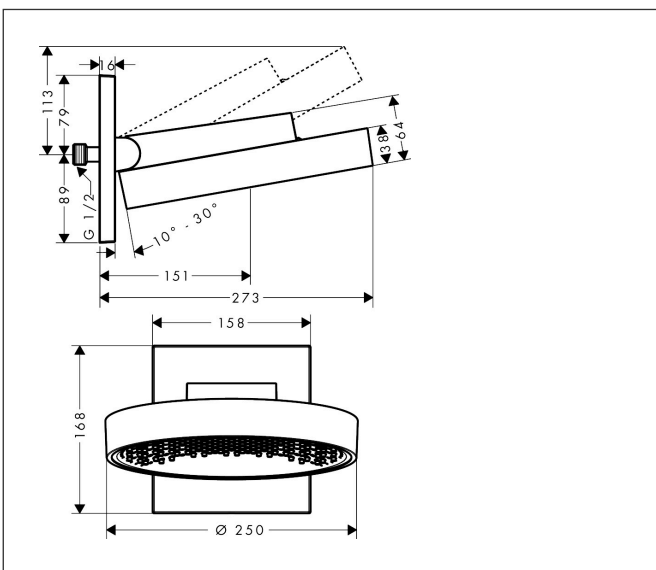

Merk hansgrohe
 Artikelnaam **Rainfinity** PowderRain hoofddouche 250 1jet EcoSmart met douche-arm
 Art.nr. 26227000
 Oppervlakte chroom
 Netto prijs 975,18 EUR

reddot award 2019
best of the best

Product foto

Kenmerken

- bestaat uit: hoofddouche, wandaansluiting
- diameter straalplaat 250 mm
- PowderRain
- doorstroomhoeveelheid PowderRain-straal bij 3 bar: 8,1 l/min
- functie van: 5,6 l/min
- maximale doorstroomhoeveelheid bij 3 bar: 8,1 l/min
- voorsprong: 273 mm
- middelste straalshijf: 151 mm
- frame: metaal
- afdekplaat van aluminium
- oppervlak straalplaat: grafiet
- plafonddouche afneembaar voor reiniging
- douchekep is verticaal verstelbaar tussen 10-30°
- EcoSmart: Veel waterplezier met veel minder water

Maat tekeningen

Technologie

Straalsoorten

Merk hansgrohe
 Artikelnaam **Rainfinity** PowderRain hoofddouche 250 ljet EcoSmart met douche-arm
 Art.nr. 26227000
 Oppervlakte chroom
 Netto prijs 975,18 EUR

Stroomschema