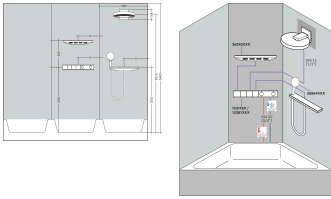

Merk hansgrohe
Artikelnaam **Rainfinity** PowderRain hoofddouche 250 1jet EcoSmart met douche-arm
Art.nr. 26227000
Oppervlakte chroom
Netto prijs 975,18 EUR

reddot award 2019
best of the best

GOLD
AWARD
2019

Installatievoorbeelden

Afmetingen kunnen variëren vanwege keramische toleranties die verband houden met het productieproces.