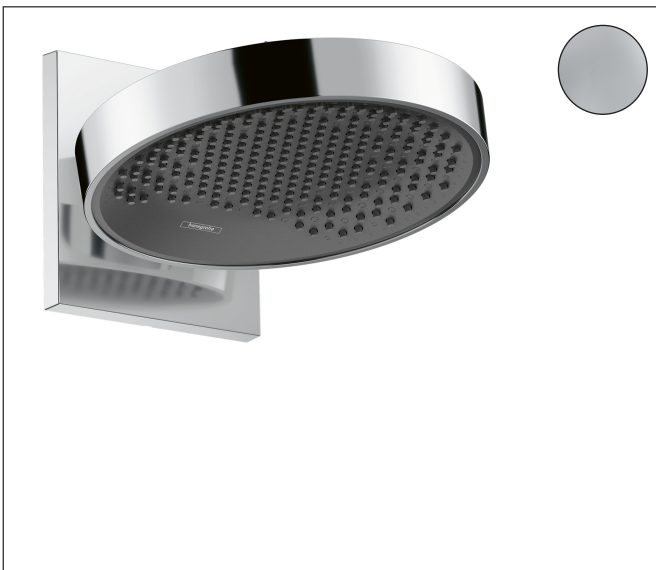

Merk hansgrohe
 Artikelnaam **Rainfinity** PowderRain hoofddouche 250 1jet EcoSmart met douche-arm
 Art.nr. 26227000
 Oppervlakte chroom
 Netto prijs 975,18 EUR

reddot award 2019
best of the best

Product foto

Kenmerken

- bestaat uit: hoofddouche, wandaansluiting
- diameter straalplaat 250 mm
- PowderRain
- doorstroomhoeveelheid PowderRain-straal bij 3 bar: 8,1 l/min
- functie van: 5,6 l/min
- maximale doorstroomhoeveelheid bij 3 bar: 8,1 l/min
- voorsprong: 273 mm
- middelste straalshijf: 151 mm
- frame: metaal
- afdekplaat van aluminium
- oppervlak straalplaat: grafiet
- plafonddouche afneembaar voor reiniging
- douchekep is verticaal verstelbaar tussen 10-30°
- EcoSmart: Veel waterplezier met veel minder water

Maat tekeningen

Technologie

Straalsoorten

Merk hansgrohe
 Artikelnaam **Rainfinity** PowderRain hoofddouche 250 ljet EcoSmart met douche-arm
 Art.nr. 26227000
 Oppervlakte chroom
 Netto prijs 975,18 EUR

Stroomschema

De verbruikswaarden werden in overeenstemming met de praktijk met de bijbehorende armaturen (thermostaat/mengkraan/inbouwventiel) gemeten.

Merk hansgrohe
Artikelnaam **Rainfinity** PowderRain hoofddouche 250 1jet EcoSmart met douche-arm
Art.nr. 26227000
Oppervlakte chroom
Netto prijs 975,18 EUR