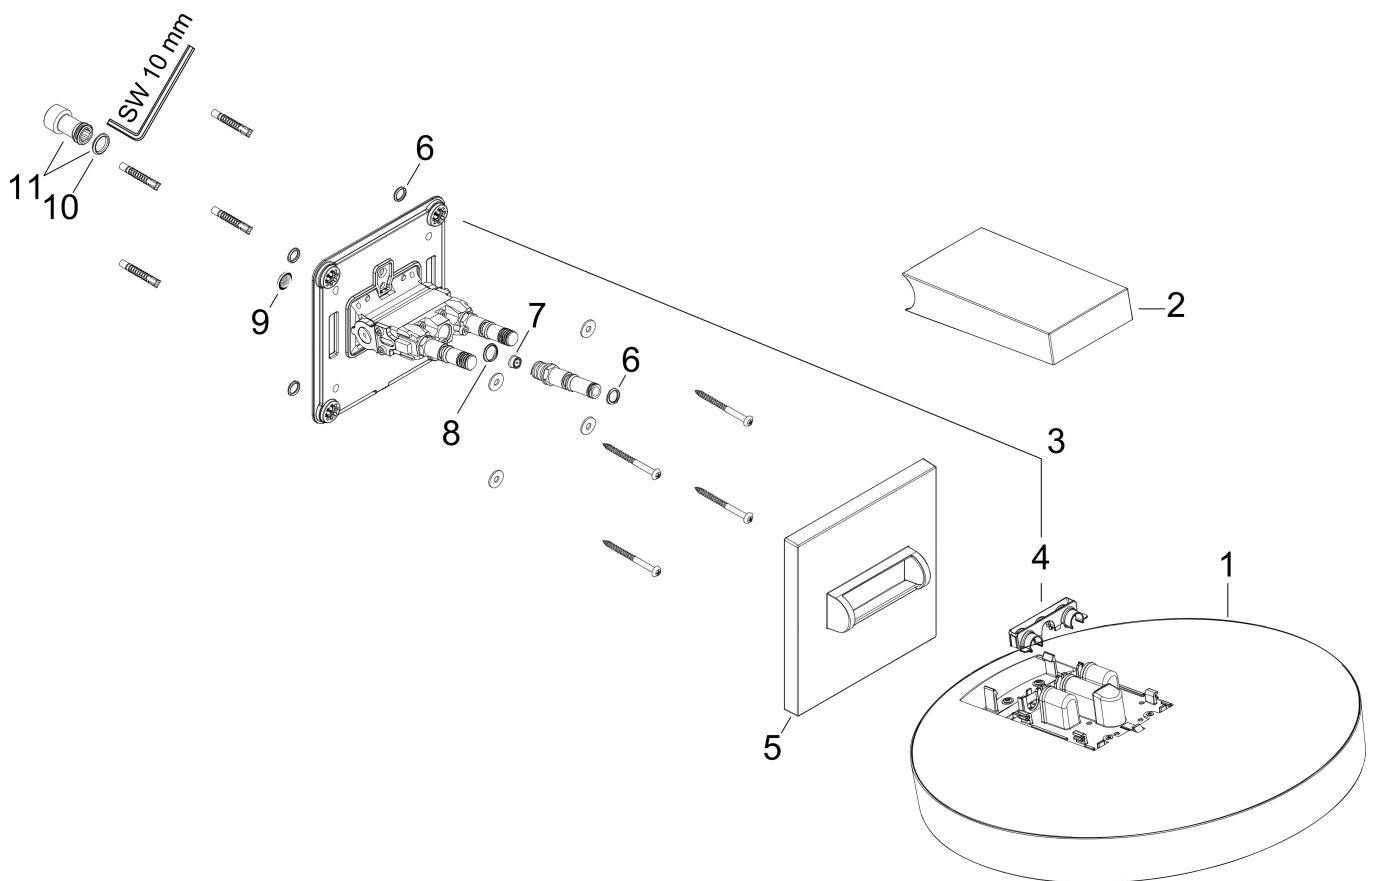

Merk	hansgrohe
Artikelnaam	Rainfinity PowderRain hoofddouche 250 1jet EcoSmart met douche-arm
Art.nr.	26227000
Oppervlakte	chromo
Netto prijs	975,18 EUR

Explosietekening voor bouwjaar: >07/19