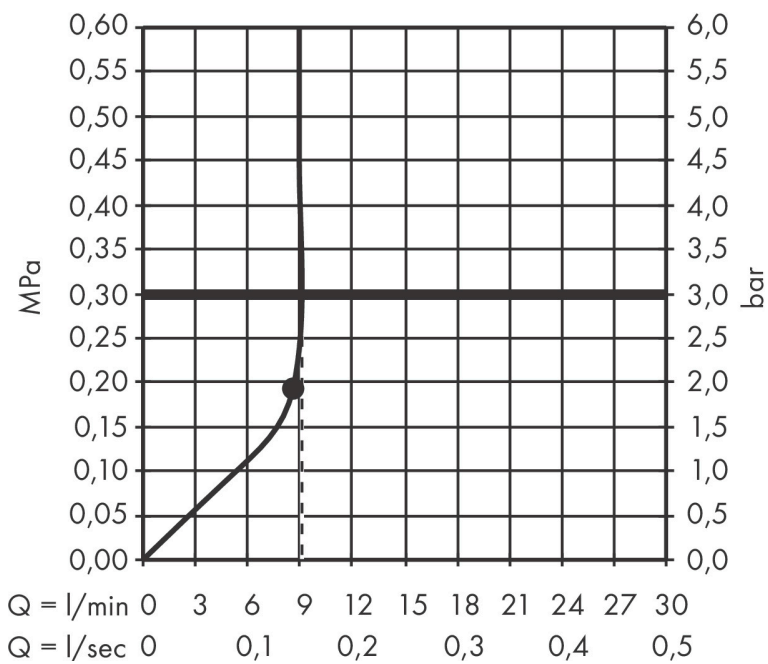

Kenmerken

- bestaat uit: hoofddouche, wandaansluiting
- diameter straalplaat 250 mm
- PowderRain
- doorstroomhoeveelheid PowderRain-straal bij 3 bar: 8,1 l/min
- functie van: 5,6 l/min
- maximale doorstroomhoeveelheid bij 3 bar: 8,1 l/min
- voorsprong: 273 mm
- middelste straalshijf: 151 mm
- frame: metaal
- afdekplaat van aluminium
- oppervlak straalplaat: grafiet
- plafonddouche afneembaar voor reiniging
- douchekep is verticaal verstelbaar tussen 10-30°
- EcoSmart: Veel waterplezier met veel minder water

Maat tekeningen

Technologie

Straalsoorten

Merk hansgrohe
 Artikelnaam **Rainfinity** PowderRain hoofddouche 250 ljet EcoSmart met douche-arm
 Art.nr. 26227000
 Oppervlakte chroom
 Netto prijs 975,18 EUR

Stroomschema

De verbruikswaarden werden in overeenstemming met de praktijk met de bijbehorende armaturen (thermostaat/mengkraan/inbouwventiel) gemeten.

Merk hansgrohe
Artikelnaam **Rainfinity** PowderRain hoofddouche 250 1jet EcoSmart met douche-arm
Art.nr. 26227000
Oppervlakte chroom
Netto prijs 975,18 EUR