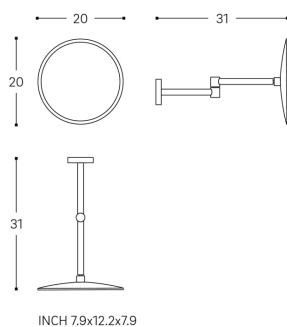

NIARA

Miroir mural avec loupe

COULEUR ET FINITION

168 PVD or rose brass

Agrandissement : X5

Commodity Code/Import Code Number for
Foreign Trad : 70099200

Poids net / kg : 0,98

DESSINS TECHNIQUES