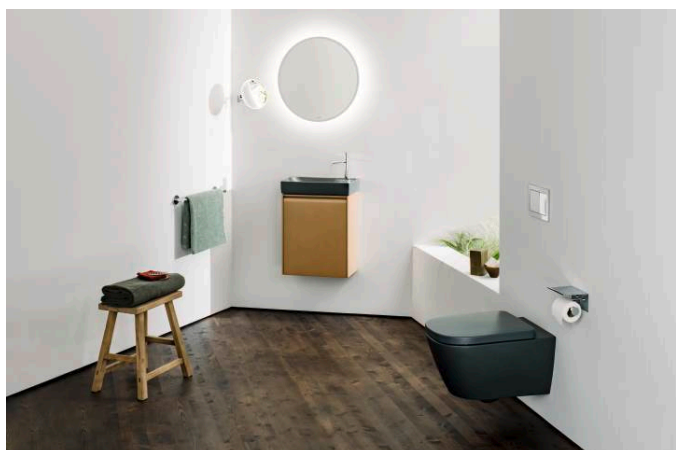

NIARA

Miroir mural avec loupe

COULEUR ET FINITION

168 PVD or rose brass

Agrandissement : X5

Commodity Code/Import Code Number for
Foreign Trad : 70099200

Poids net / kg : 0,98

DESSINS TECHNIQUES