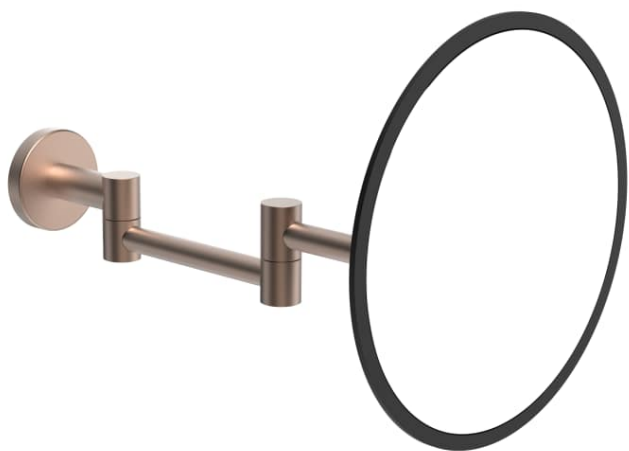

NIARA

Miroir mural avec loupe

COULEUR ET FINITION

168 PVD or rose brass

Agrandissement : X5

Commodity Code/Import Code Number for
Foreign Trad : 70099200

Poids net / kg : 0,98

DESSINS TECHNIQUES