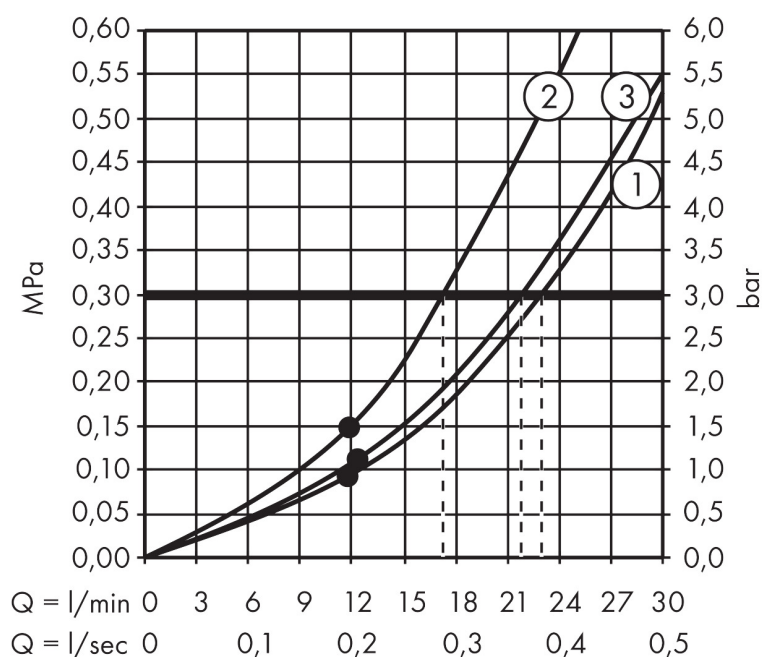

Merk	AXOR
Artikelnaam	AXOR ShowerSolutions hoofddouche 460/300 3jet met plafondbevestiging
	100 mm
Art.nr.	35281000
Oppervlakte	chrom
Netto prijs	3.287,85 EUR

Product foto

Maat tekeningen

Kenmerken

- bestaat uit: hoofddouche, plafondaansluiting
- diameter straalplaat 466 x 300 mm
- Rain, RainStream brede watervalstraal, MonoRain
- functie van: 14,3 l/min
- maximale doorstroomhoeveelheid bij 3 bar: 23 l/min
- afdekplaat van metaal
- straalplaat voor reiniging afneembaar
- plafonddouche afneembaar voor reiniging
- metalen plafondaansluiting
- plafondbestijging 100 mm
- aansluiting: inbouwdeel

Technologie

Straalsoorten

Merk	AXOR
Artikelnaam	AXOR ShowerSolutions hoofddouche 460/300 3jet met plafondbevestiging 100 mm
Art.nr.	35281000
Oppervlakte	chrom
Netto prijs	3.287,85 EUR

Benodigde onderdelen

Stroomschema

- 1 Rain krachtige regenstraal
- 2 RainStream brede watervalstraal
- 3 MonoRain
- 4 Rain + Booster

De verbruikswaarden werden in overeenstemming met de praktijk met de bijbehorende armaturen (thermostaat/mengkraan/inbouwventiel) gemeten.