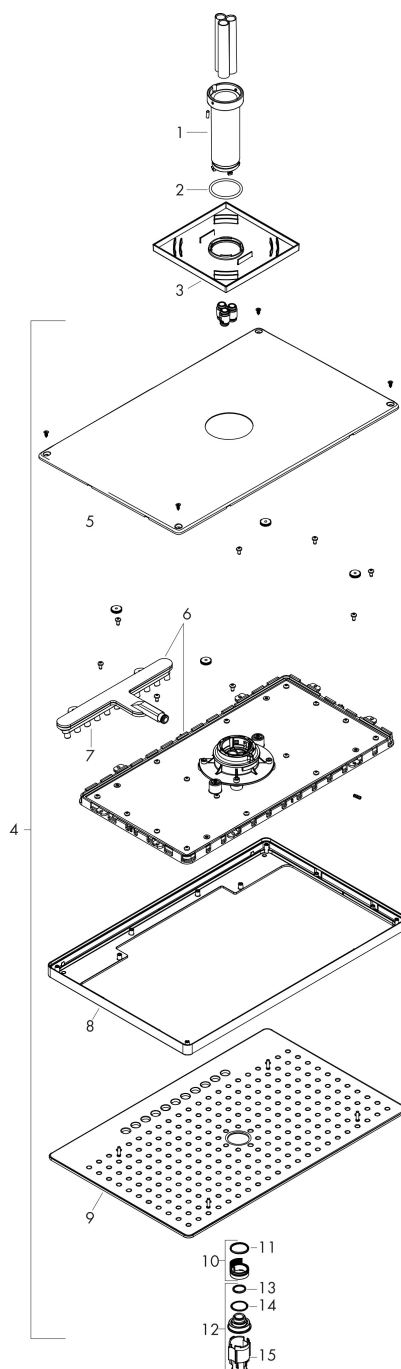

Merk AXOR
Artikelnaam **AXOR ShowerSolutions** hoofddouche 460/300 3jet met plafondbevestiging
100 mm
Art.nr. 35281000
Oppervlakte chroom
Netto prijs 3.287,85 EUR

Explosietekening voor bouwjaar: >07/17

Merk	AXOR
Artikelnaam	AXOR ShowerSolutions hoofddouche 460/300 3jet met plafondbevestiging 100 mm
Art.nr.	35281000
Oppervlakte	chrom
Netto prijs	3.287,85 EUR

Onderdelen voor bouwjaar: >07/17

Pos	Beschrijving	Art.nr.	Prijs
1	huls	92709000	193,02
2	O-ring 42x3,5	92708000	3,12
3	rozet 155 / 155 mm	92710000	54,08
4	Hoofddouche	93209000	
5	afdekkap	93393000	153,50
6	kardoes compl.	93389000	380,02
7	straalschijf	92923000	81,54
8	frame	93391000	510,85
9	straalschijf compl.	93210000	722,07
10	zeef	92683000	17,26
11	O-ring 24x2	98388000	3,12
12	perlator laminar	93211000	81,54
13	O-ring 15x2	98163000	3,12
14	O-ring 21x2	98205000	4,99
15	montagesleutel	92686000	8,01
a	Inbouwdelen	26434180	302,15
b	adapter voor geruild aansluiting	93941000	8,01
c	verlengset	35288000	636,84