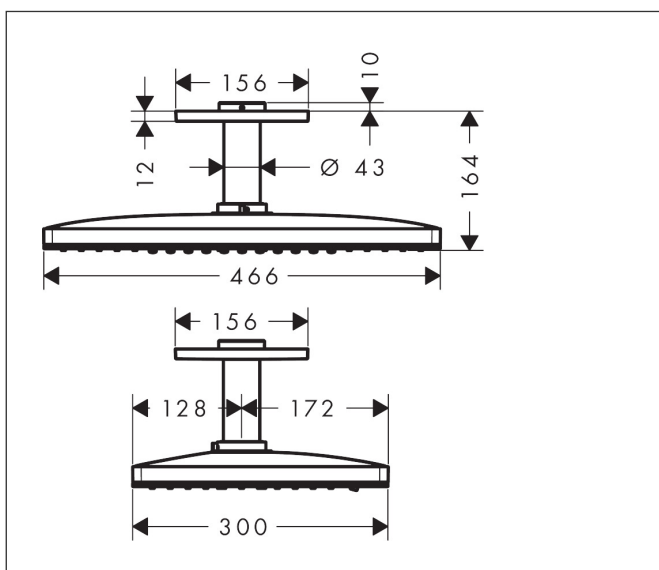

Merk	AXOR
Artikelnaam	AXOR ShowerSolutions hoofddouche 460/300 3jet met plafondbevestiging
	100 mm
Art.nr.	35281000
Oppervlakte	chrom
Netto prijs	3.287,85 EUR

Product foto

Maat tekeningen

Kenmerken

- bestaat uit: hoofddouche, plafondaansluiting
- diameter straalplaat 466 x 300 mm
- Rain, RainStream brede watervalstraal, MonoRain
- functie van: 14,3 l/min
- maximale doorstroomhoeveelheid bij 3 bar: 23 l/min
- afdekplaat van metaal
- straalplaat voor reiniging afneembaar
- plafonddouche afneembaar voor reiniging
- metalen plafondaansluiting
- plafondbestijging 100 mm
- aansluiting: inbouwdeel

Technologie

Straalsoorten

Merk	AXOR
Artikelnaam	AXOR ShowerSolutions hoofddouche 460/300 3jet met plafondbevestiging 100 mm
Art.nr.	35281000
Oppervlakte	chrom
Netto prijs	3.287,85 EUR

Benodigde onderdelen

Product foto	Artikelnaam	Art.nr.	Prijs
	AXOR inbouwdeel voor hoofddouche met plafon- daansluiting	26434180	302,15

Merk	AXOR
Artikelnaam	AXOR ShowerSolutions hoofddouche 460/300 3jet met plafondbevestiging 100 mm
Art.nr.	35281000
Oppervlakte	chrom
Netto prijs	3.287,85 EUR