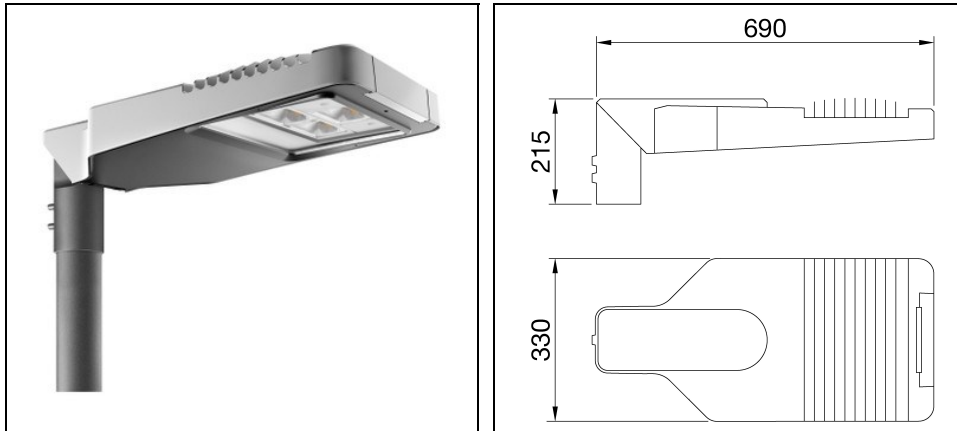

## Omschrijving

Straatverlichtingsarmatuur met afscherming, frame en mastbevestiging in EN AB46100 gegoten aluminium met laag kopergehalte:

- Polyester poedercoating
- High-power LED
- Metalen printplaat
- Overspanningsbeveiliging tot 10kV
- Veiligheidsschakelaar
- PA6.6 + FV bedradingsplaat
- Kabelinvoer via PG13,5
- Optisch systeem van hoogreflecterend aluminium
- Afscherming van vlak veiligheidsglas (dikte 4 mm)
- Opening- en sluitsysteem met geïntegreerde handgreep aan de voorzijde
- Geschikt voor omgevingstemperaturen tot 50°C, maar met reductie van de voedingsstroom zoals aangegeven in de handleiding
- Geschikt voor paaltop- en wandinstallatie, verstelbaar in stappen van 5°
- L90B10 (Tq 25°C) > 115.000 h; L90B10 (Tq 50°C) = 115.000 h

## Algemene informatie

Lamphouder:	LED	Lichtbron:	LED
Reële lichtstroom [lm]:	9000	Armatuur wattage [W]:	77 W
Specifieke lichtstroom [lm/W]:	117	CRI:	70
Kleurtemperatuur [K]:	3000	Kleur / Afwerking:	GR-RAL9006 / Grijs RAL9006
IP waarde:	IP66	IK-J-xxIP:	IK08 5J xx5
Beschermingsklasse:	II	Optiek:	HUGE - Wegoptiek
Nettogewicht [kg]:	8.053	Totale lengte [mm]:	690
Totale breedte [mm]:	330	Totale hoogte [mm]:	215