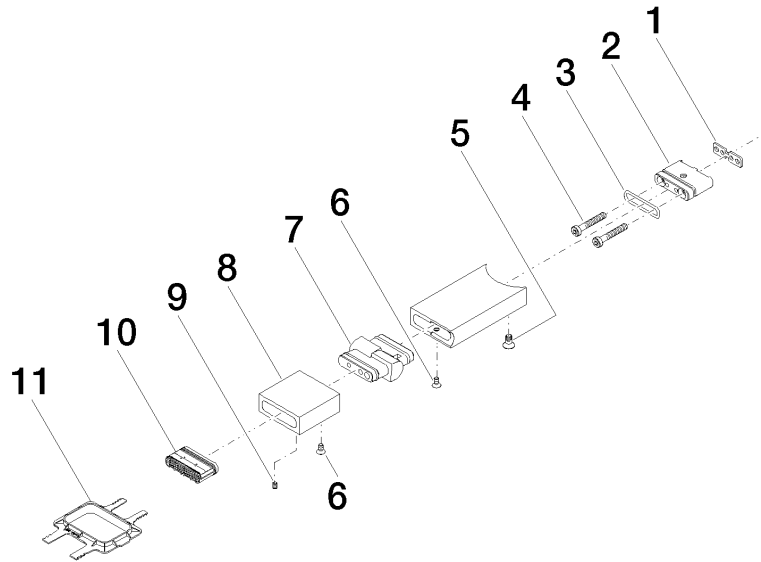

Zubehör - Chrom

90 28 22 246 00

Zubehör - Chrom

90 28 22 246 00

Zubehör - Chrom

90 28 22 246 00

Zubehör - Chrom

90 28 22 246 00

Produktversion ab 5/1/2021

Zubehör - Chrom

90 28 22 246 00

Ersatzteilstückliste

Produktversion ab 5/1/2021

Nr.	Artikelnummer	Benennung	Verbaumenge	Lieferzeit
	09 14 03 131 90	Profildichtung 26 x 7,50 x 1,5 mm -	13	2