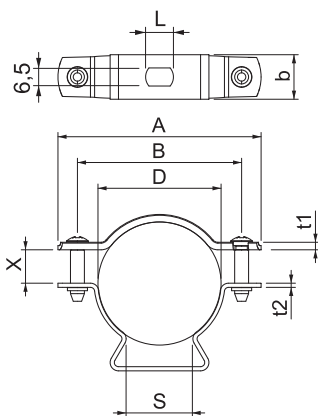

Technisch specificatieblad

Afstandsklem 733

Artikelnr. 1362830

Afstandsklem voor montage van buizen en kabels aan wand, plafond en vloer. Met zelfborgend deksel. Bevestiging via sleufgat. Vanaf klemgrootte 20 geschikt voor montage met nagelapparaat of boutplaatsgereedschap. Toegelaten voor het functiebehoud conform DIN 4102 deel 12, functiebehoudklassen E 30 tot E90 (behalve ALU).

Alu Aluminium

Stamgegevens

Bestelnr.	1362830
Type	ASL 733 44 ALU
Dimensie	36-44mm
Materiaal	aluminium
Materiaal-afk.	Alu
Kleinste verkoop-eenheid (VG)	20 Stuk
Gewicht	1,93 kg/100 st.

Technische gegevens

Afmeting A	73,00 mm
Afmeting B	59,00 mm
Afmeting b	16,00 mm
Afmeting D	36,00 - 44,00 mm
Afmeting D	44,00 mm
Afmeting L	10,00 mm
Afmeting s	24,00 mm
Afmeting t1	1,50 mm
Afmeting t2	1,50 mm
Afmeting x	12,00 mm
Afstand tot de wand	<input checked="" type="checkbox"/>
Aantal kabels/ buizen	1
Uitvoering	Gesloten
Type bevestiging voor diameter	Schroefgat 36 ÷ 44 mm
Halogeenrij	<input checked="" type="checkbox"/>
Met kunststof mantel	<input type="checkbox"/>
Spanbereik D	36,00 - 44,00 mm
UV-bestendig	<input checked="" type="checkbox"/>