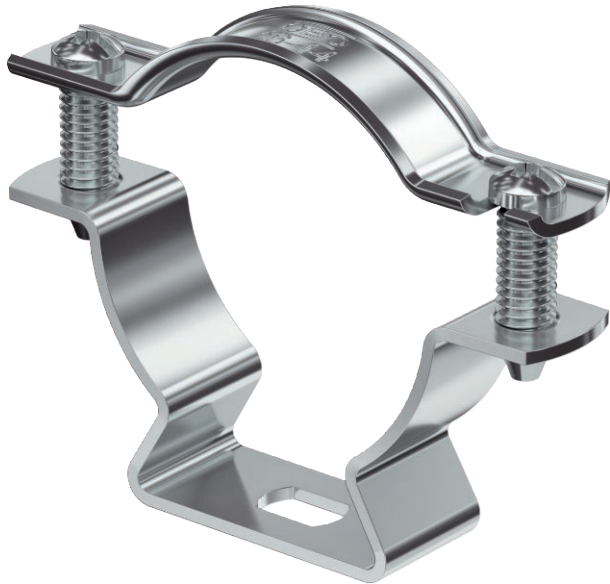

Technisch specificatieblad

Afstandsklem 733

Artikelnr. 1362830

Afstandsklem voor montage van buizen en kabels aan wand, plafond en vloer. Met zelfborgend deksel. Bevestiging via sleufgat. Vanaf klemgrootte 20 geschikt voor montage met nagelapparaat of boutplaatsgereedschap. Toegelaten voor het functiebehoud conform DIN 4102 deel 12, functiebehoudklassen E 30 tot E90 (behalve ALU).

Alu Aluminium

Stamgegevens

Bestelnr.	1362830
Type	ASL 733 44 ALU
Dimensie	36-44mm
Materiaal	aluminium
Materiaal-afk.	Alu
Kleinste verkoop-eenheid (VG)	20 Stuk
Gewicht	1,93 kg/100 st.

Technische gegevens

Afmeting A	73,00 mm
Afmeting B	59,00 mm
Afmeting b	16,00 mm
Afmeting D	36,00 - 44,00 mm
Afmeting D	44,00 mm
Afmeting L	10,00 mm
Afmeting s	24,00 mm
Afmeting t1	1,50 mm
Afmeting t2	1,50 mm
Afmeting x	12,00 mm
Afstand tot de wand	<input checked="" type="checkbox"/>
Aantal kabels/ buizen	1
Uitvoering	Gesloten
Type bevestiging voor diameter	Schroefgat 36 ÷ 44 mm
Halogeenrij	<input checked="" type="checkbox"/>
Met kunststof mantel	<input type="checkbox"/>
Spanbereik D	36,00 - 44,00 mm
UV-bestendig	<input checked="" type="checkbox"/>