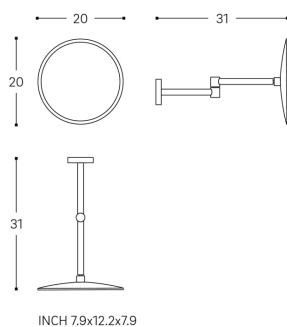

NIARA

Miroir mural avec loupe

COULEUR ET FINITION

■ 161 Inox look brushed

Agrandissement : X5

Commodity Code/Import Code Number for
Foreign Trad : 70099200

Poids net / kg : 0,98

DESSINS TECHNIQUES