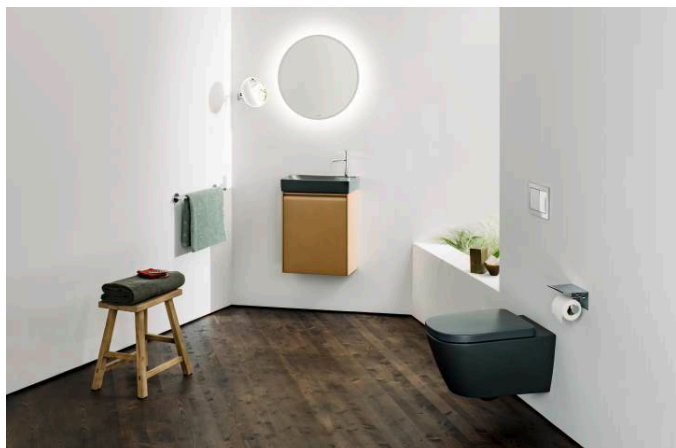

NIARA

Miroir mural avec loupe

COULEUR ET FINITION

■ 161 Inox look brushed

Agrandissement : X5

Commodity Code/Import Code Number for
Foreign Trad : 70099200

Poids net / kg : 0,98

DESSINS TECHNIQUES