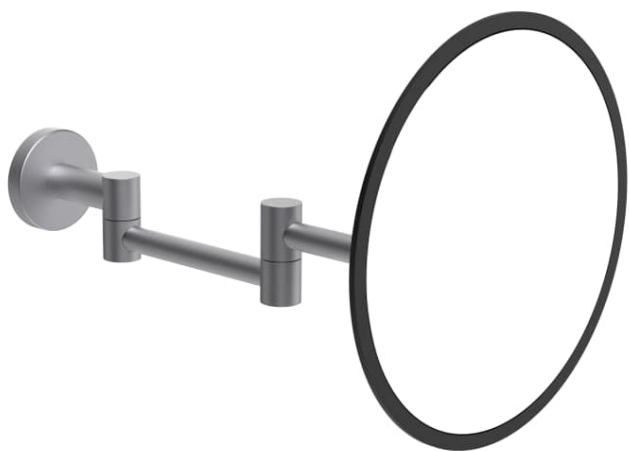

NIARA

Miroir mural avec loupe

COULEUR ET FINITION

■ 161 Inox look brushed

Agrandissement : X5

Commodity Code/Import Code Number for
Foreign Trad : 70099200

Poids net / kg : 0,98

DESSINS TECHNIQUES