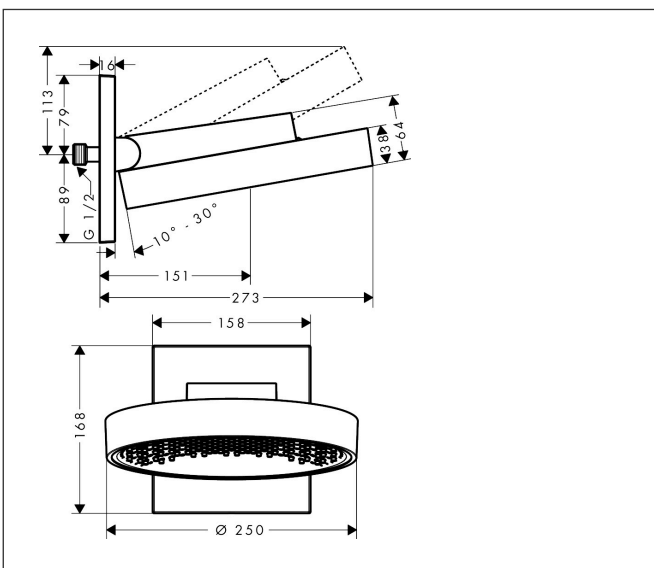

Merk hansgrohe  
 Artikelnaam **Rainfinity** PowderRain hoofddouche 250 1jet EcoSmart met douche-arm  
 Art.nr. 26227700  
 Oppervlakte mat wit  
 Netto prijs 1.267,69 EUR

## Kenmerken

- bestaat uit: hoofddouche, wandaansluiting
- diameter straalplaat 250 mm
- PowderRain
- doorstroomhoeveelheid PowderRain-straal bij 3 bar: 8,1 l/min
- functie van: 5,6 l/min
- maximale doorstroomhoeveelheid bij 3 bar: 8,1 l/min
- voorsprong: 273 mm
- middelste straalshijf: 151 mm
- frame: metaal
- afdekplaat van aluminium
- oppervlak straalplaat: grafiet
- plafonddouche afneembaar voor reiniging
- douchekep is verticaal verstelbaar tussen 10-30°
- EcoSmart: Veel waterplezier met veel minder water

## Maat tekeningen