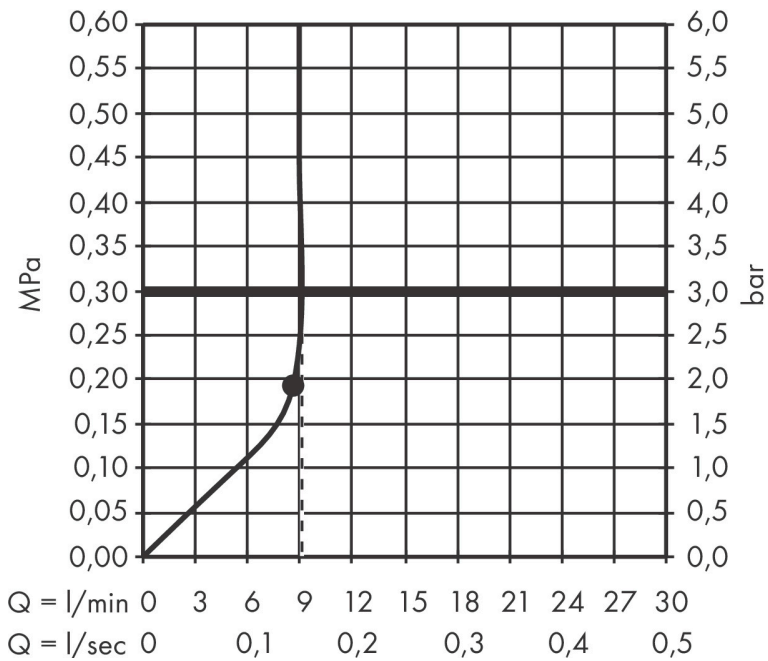

Merk hansgrohe
Artikelnaam **Rainfinity** PowderRain hoofddouche 250 ljet EcoSmart met douche-arm
Art.nr. 26227700
Oppervlakte mat wit
Netto prijs 1.267,69 EUR

Stroomschema

De verbruikswaarden werden in overeenstemming met de praktijk met de bijbehorende armaturen (thermostaat/mengkraan/inbouwventiel) gemeten.