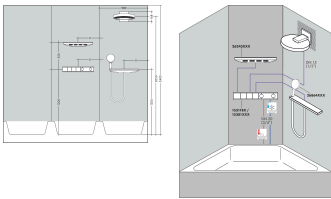

Merk hansgrohe
Artikelnaam **Rainfinity** PowderRain hoofddouche 250 1jet EcoSmart met douche-arm
Art.nr. 26227700
Oppervlakte mat wit
Netto prijs 1.267,69 EUR

Installatievoorbeelden

i Afmetingen kunnen variëren vanwege keramische toleranties die verband houden met het productieproces.