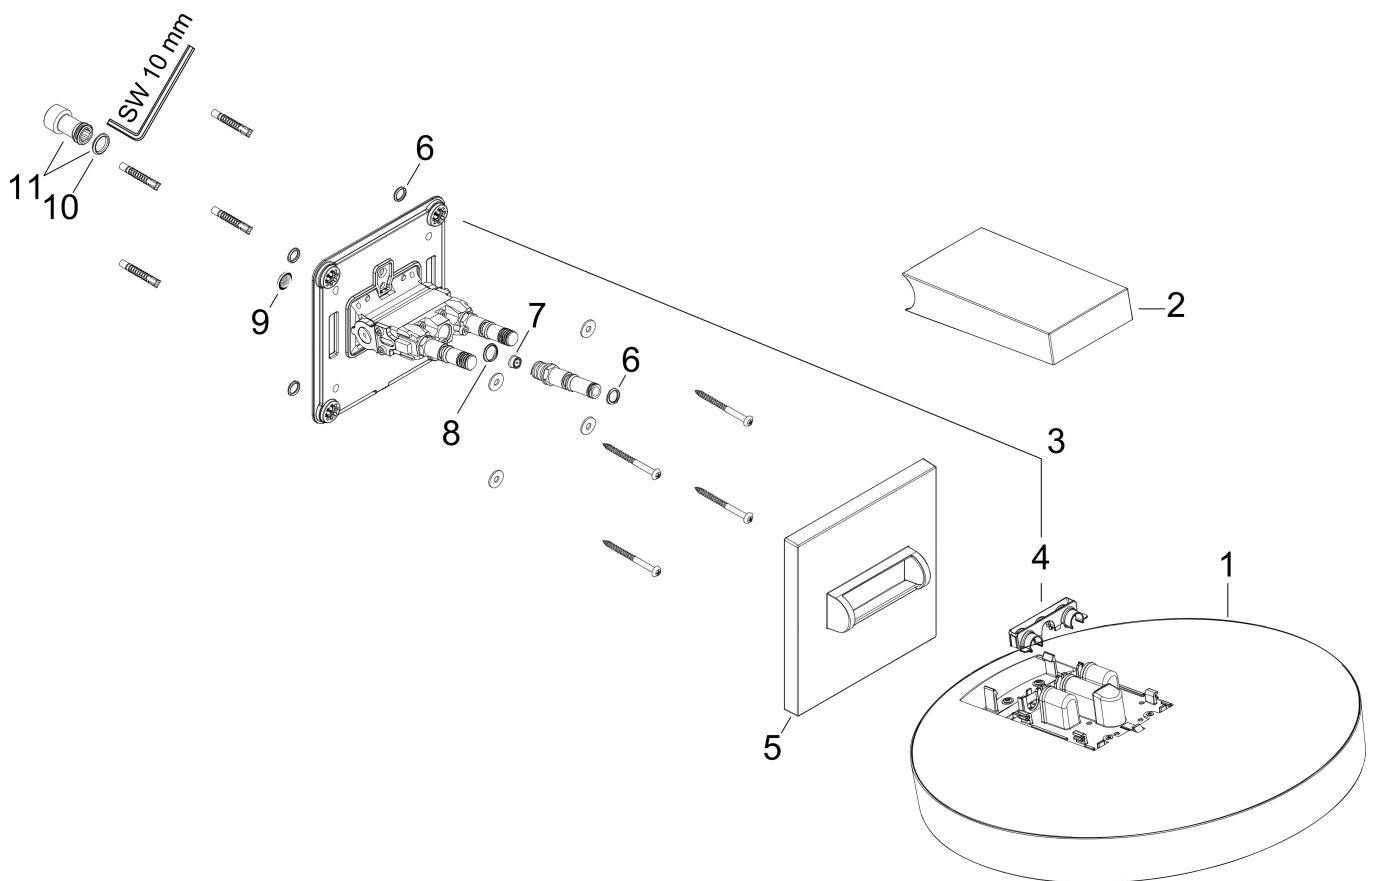

Merk hansgrohe
Artikelnaam **Rainfinity** PowderRain hoofddouche 250 1jet EcoSmart met douche-arm
Art.nr. 26227700
Oppervlakte mat wit
Netto prijs 1.267,69 EUR

Explosietekening voor bouwjaar: >07/19

Merk hansgrohe
Artikelnaam **Rainfinity** PowderRain hoofddouche 250 ljet EcoSmart met douche-arm
Art.nr. 26227700
Oppervlakte mat wit
Netto prijs 1.267,69 EUR

Onderdelen voor bouwjaar: >07/19

Pos	Beschrijving	Art.nr.	Prijs
1	Hoofddouche	93665700	468,62
2	afdekkap	93524700	51,06
3	funktieblok compl.	94677000	510,85
4	klemhaak	93525000	10,82
5	rozet	93523700	63,34
6	O-ring 9x2	98119000	3,12
7	doorstroombegrenzer (9 l/min)	95659000	8,01
8	O-ring 11x2	98127000	3,12
9	zeefdichting	93774000	8,01
10	O-ring 13x2,5	98428000	3,12
11	aansluiting	94673000	42,22