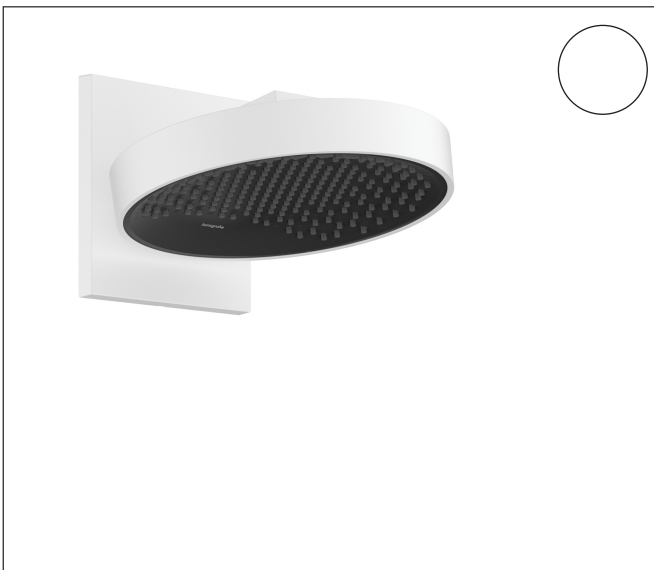

Merk hansgrohe  
 Artikelnaam **Rainfinity** PowderRain hoofddouche 250 1jet EcoSmart met douche-arm  
 Art.nr. 26227700  
 Oppervlakte mat wit  
 Netto prijs 1.267,69 EUR

## Product foto

## Kenmerken

- bestaat uit: hoofddouche, wandaansluiting
- diameter straalplaat 250 mm
- PowderRain
- doorstroomhoeveelheid PowderRain-straal bij 3 bar: 8,1 l/min
- functie van: 5,6 l/min
- maximale doorstroomhoeveelheid bij 3 bar: 8,1 l/min
- voorsprong: 273 mm
- middelste straalshijf: 151 mm
- frame: metaal
- afdekplaat van aluminium
- oppervlak straalplaat: grafiet
- plafonddouche afneembaar voor reiniging
- douchekep is verticaal verstelbaar tussen 10-30°
- EcoSmart: Veel waterplezier met veel minder water

## Straalsoorten

Merk hansgrohe  
 Artikelnaam **Rainfinity** PowderRain hoofddouche 250 ljet EcoSmart met douche-arm  
 Art.nr. 26227700  
 Oppervlakte mat wit  
 Netto prijs 1.267,69 EUR