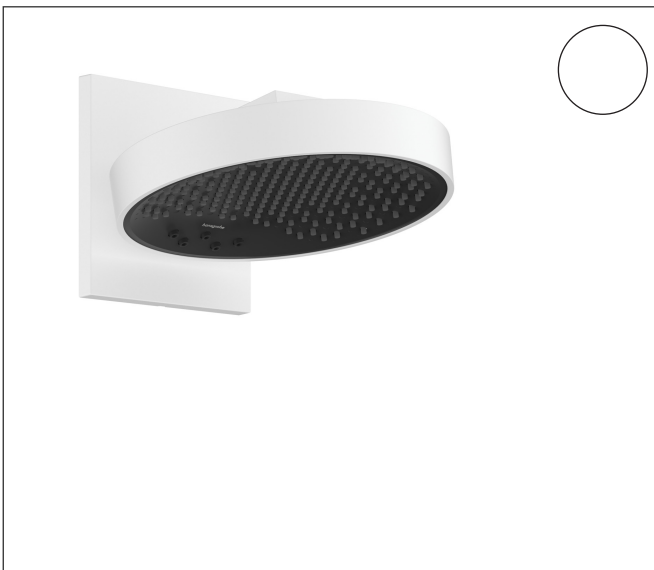

Merk hansgrohe
 Artikelnaam **Rainfinity** PowderRain hoofddouche 250 3jet EcoSmart met douche-arm
 Art.nr. 26233700
 Oppervlakte mat wit
 Netto prijs 1.818,88 EUR

Product foto

Kenmerken

- bestaat uit: hoofddouche, wandaansluiting
- diameter straalplaat 250 mm
- PowderRain, Intense PowderRain, RainStream brede watervalstraal
- FlexPower: straalnoppen passen zich automatisch aan de waterdruk aan door te openen en te sluiten
- QuickClean+: voorkom kalkaanslag dankzij de elasticiteit van de straalnoppen
- doorstroomhoeveelheid PowderRain-straal bij 3 bar: 9 l/min
- doorstroomhoeveelheid Intense PowderRain bij 3 bar: 9 l/min
- functie van: 7 l/min
- maximale doorstroomhoeveelheid bij 3 bar: 9 l/min
- voorsprong: 273 mm
- middelste straalstijf: 151 mm
- frame: metaal
- afdekplaat van aluminium
- oppervlak straalplaat: grafiet
- plafonddouche afneembaar voor reiniging
- douchekep is verticaal verstelbaar tussen 10-30°
- bediening van de 3 straalzones met 3 stopkranen of een omstelkraan met 3 uitgangen - zie montagehandleiding voor aansluitmogelijkheden
- EcoSmart: Veel waterplezier met veel minder water

Maat tekeningen

Technologie

Straalsoorten

Merk hansgrohe
 Artikelnaam **Rainfinity** PowderRain hoofddouche 250 3jet EcoSmart met douche-arm
 Art.nr. 26233700
 Oppervlakte mat wit
 Netto prijs 1.818,88 EUR

Benodigde onderdelen

Product foto	Artikelnaam	Art.nr.	Prijs
	hansgrohe Inbouwdeel	01500180	130,00
	hansgrohe Adapterplaat voor iBox Universal 2	13588000	33,03

Merk hansgrohe
 Artikelnaam **Rainfinity** PowderRain hoofddouche 250 3jet EcoSmart met douche-arm
 Art.nr. 26233700
 Oppervlakte mat wit
 Netto prijs 1.818,88 EUR

Merk hansgrohe
 Artikelnaam **Rainfinity** PowderRain hoofddouche 250 3jet EcoSmart met douche-arm
 Art.nr. 26233700
 Oppervlakte mat wit
 Netto prijs 1.818,88 EUR

Installatievoorbeelden

i Afmetingen kunnen variëren vanwege keramische toleranties die verband houden met het productieproces.