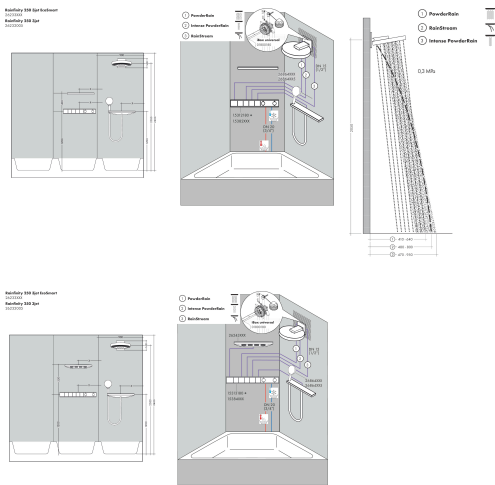

Merk hansgrohe
Artikelnaam **Rainfinity** PowderRain hoofddouche 250 3jet EcoSmart met douche-arm
Art.nr. 26233700
Oppervlakte mat wit
Netto prijs 1.818,88 EUR

Installatievoorbeelden

i Afmetingen kunnen variëren vanwege keramische toleranties die verband houden met het productieproces.