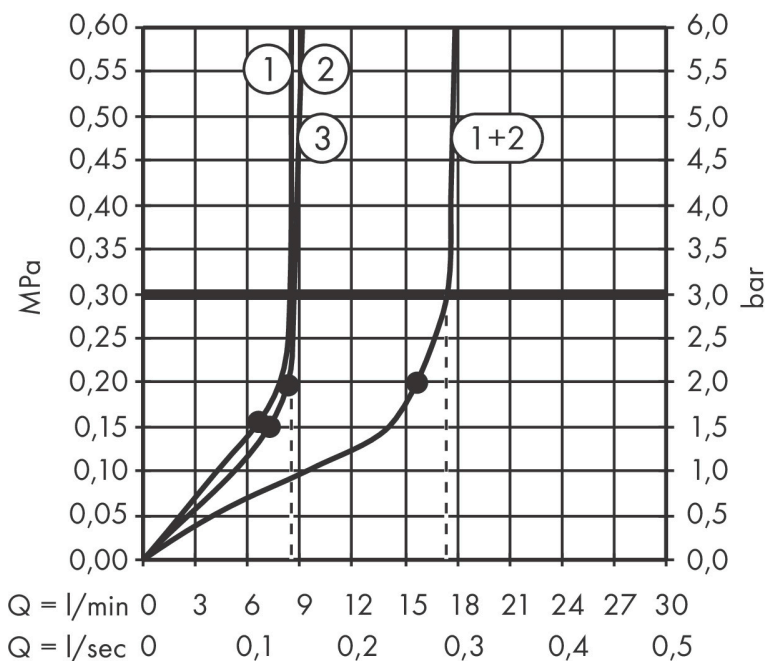

Merk hansgrohe
 Artikelnaam **Rainfinity** PowderRain hoofddouche 250 3jet EcoSmart met douche-arm
 Art.nr. 26233700
 Oppervlakte mat wit
 Netto prijs 1.818,88 EUR

Product foto

Kenmerken

- bestaat uit: hoofddouche, wandaansluiting
- diameter straalplaat 250 mm
- PowderRain, Intense PowderRain, RainStream brede watervalstraal
- FlexPower: straalnoppen passen zich automatisch aan de waterdruk aan door te openen en te sluiten
- QuickClean+: voorkom kalkaanslag dankzij de elasticiteit van de straalnoppen
- doorstroomhoeveelheid PowderRain-straal bij 3 bar: 9 l/min
- doorstroomhoeveelheid Intense PowderRain bij 3 bar: 9 l/min
- functie van: 7 l/min
- maximale doorstroomhoeveelheid bij 3 bar: 9 l/min
- voorsprong: 273 mm
- middelste straalstijf: 151 mm
- frame: metaal
- afdekplaat van aluminium
- oppervlak straalplaat: grafiet
- plafonddouche afneembaar voor reiniging
- douchekep is verticaal verstelbaar tussen 10-30°
- bediening van de 3 straalzones met 3 stopkranen of een omstelkraan met 3 uitgangen - zie montagehandleiding voor aansluitmogelijkheden
- EcoSmart: Veel waterplezier met veel minder water

Maat tekeningen

Technologie

Straalsoorten

Merk hansgrohe
 Artikelnaam **Rainfinity** PowderRain hoofddouche 250 3jet EcoSmart met douche-arm
 Art.nr. 26233700
 Oppervlakte mat wit
 Netto prijs 1.818,88 EUR

Stroomschema

- 1 RainStream brede watervalstraal
- 2 Intense PowderRain
- 3 PowderRain

De verbruikswaarden werden in overeenstemming met de praktijk met de bijbehorende armaturen (thermostaat/mengkraan/inbouwventiel) gemeten.