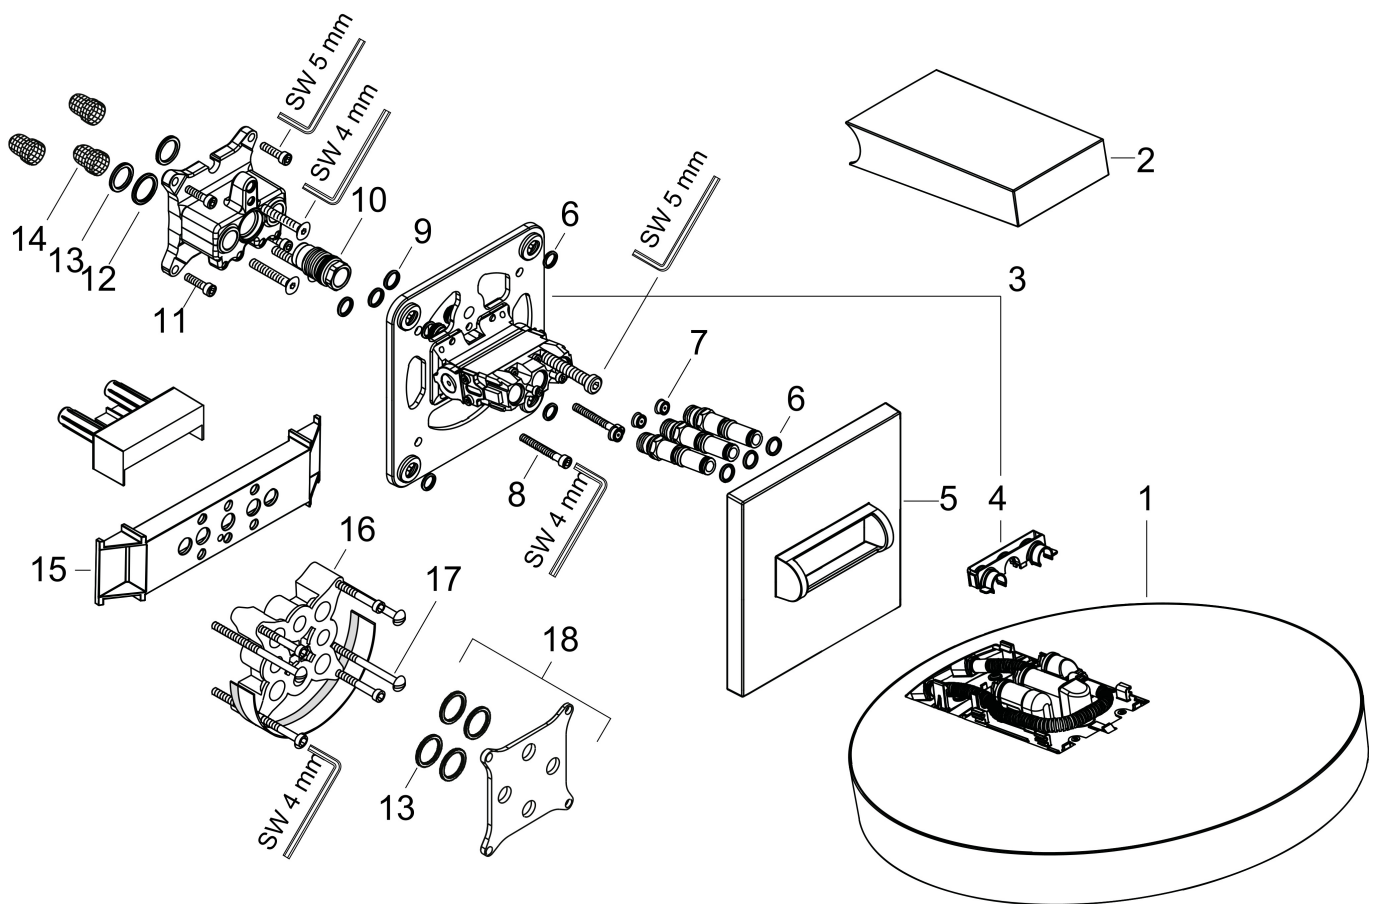

Merk	hansgrohe
Artikelnaam	Rainfinity PowderRain hoofddouche 250 3jet EcoSmart met douche-arm
Art.nr.	26233700
Oppervlakte	mat wit
Netto prijs	1.818,88 EUR

Explosietekening voor bouwjaar: >07/19