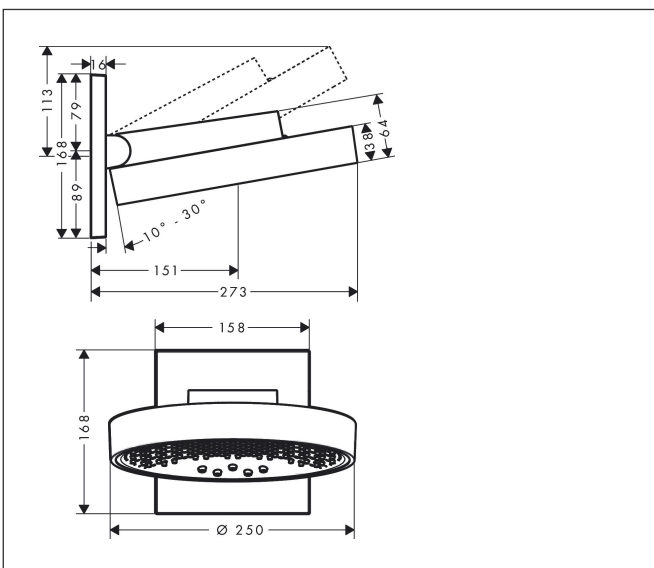

Merk hansgrohe
 Artikelnaam **Rainfinity** PowderRain hoofddouche 250 3jet EcoSmart met douche-arm
 Art.nr. 26233700
 Oppervlakte mat wit
 Netto prijs 1.818,88 EUR

Product foto

Kenmerken

- bestaat uit: hoofddouche, wandaansluiting
- diameter straalplaat 250 mm
- PowderRain, Intense PowderRain, RainStream brede watervalstraal
- FlexPower: straalnoppen passen zich automatisch aan de waterdruk aan door te openen en te sluiten
- QuickClean+: voorkom kalkaanslag dankzij de elasticiteit van de straalnoppen
- doorstroomhoeveelheid PowderRain-straal bij 3 bar: 9 l/min
- doorstroomhoeveelheid Intense PowderRain bij 3 bar: 9 l/min
- functie van: 7 l/min
- maximale doorstroomhoeveelheid bij 3 bar: 9 l/min
- voorsprong: 273 mm
- middelste straalstijf: 151 mm
- frame: metaal
- afdekplaat van aluminium
- oppervlak straalplaat: grafiet
- plafonddouche afneembaar voor reiniging
- douchekep is verticaal verstelbaar tussen 10-30°
- bediening van de 3 straalzones met 3 stopkranen of een omstelkraan met 3 uitgangen - zie montagehandleiding voor aansluitmogelijkheden
- EcoSmart: Veel waterplezier met veel minder water

Maat tekeningen

Technologie

Straalsoorten

Merk hansgrohe
 Artikelnaam **Rainfinity** PowderRain hoofddouche 250 3jet EcoSmart met douche-arm
 Art.nr. 26233700
 Oppervlakte mat wit
 Netto prijs 1.818,88 EUR

Benodigde onderdelen

Product foto	Artikelnaam	Art.nr.	Prijs
	hansgrohe Inbouwdeel	01500180	130,00
	hansgrohe Adapterplaat voor iBox Universal 2	13588000	33,03

Merk hansgrohe
 Artikelnaam **Rainfinity** PowderRain hoofddouche 250 3jet EcoSmart met douche-arm
 Art.nr. 26233700
 Oppervlakte mat wit
 Netto prijs 1.818,88 EUR