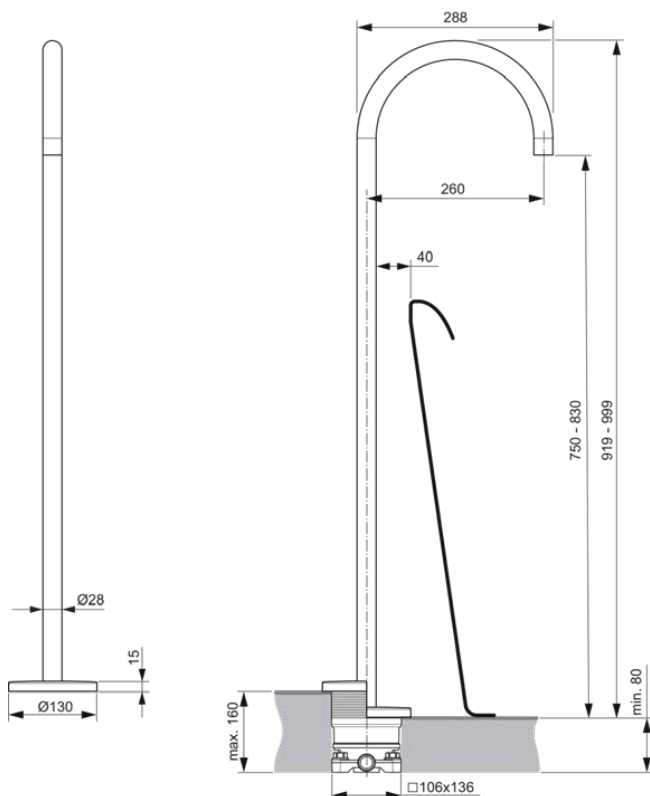

JOY

A7387GN

JOY | Vrijstaande badmengkraan 130x339x919 mm, 260 mm sprong uitloop in Silver Storm afwerking, Kit 1 included, 12 l/min (3 bar) | Verborgen straalregelaar, PVD technologie

Afbeelding & technische tekening

Algemene informatie

Productcategorie:	Bad/douchemengkranen
Producttype:	Vrijstaande badmengkraan
Merk:	Ideal Standard
Collectie:	JOY
Ontwerper:	Palomba Serafini Associati
Colour:	GN - Silver Storm
Afwerking van het oppervlak:	satijn
Hoogte (mm):	919 - 999
Breedte (mm):	130
Lengte / sprong (mm):	339
Bevestigingswijze:	Inclusief inbouwdeel
Nettogewicht (kg):	5.52
EAN-code:	4015413346429

Product specificaties

Aantal rozetten:	1
Kleurcode:	GN
Kleuomschrijving:	Silver Storm
Cool Body Technologie:	Nee
Afsluitbare S-koppelingen:	Nee
Instelbare spoeltijd:	Nee
Materiaal:	Metaal
Materiaal rozetten:	Metaal
Maximale volumestroom bij 3 bar (l/min):	12
Maximale volumestroom bij 3 bar (l/min) voor alle uitgangen:	12
Max. debiet bij 3 bar (l) voor handdouchе:	12
PVD technologie:	Ja
Vorm van de rozet(ten):	Rond
Type uitloop:	Vast
Uitloop type:	Buis
Oppervlakte dekking:	PVD

JOY

A7387GN

JOY | Vrijstaande badmengkraan 130x339x919 mm, 260 mm sprong uitloop in Silver Storm afwerking, Kit 1 included, 12 l/min (3 bar) | Verborgen straalregelaar, PVD technologie

Product specificaties