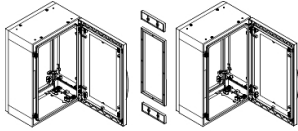

Productinformatieblad

Specificaties

PanelSet - Horizontale koppelingkit voor PLA behuizing 750x320mm - IP55

NSYMUPLA73G

EAN Code: 3606480774140

Prijs: 60,45 EUR

Hoofd

range	PanelSeT
categorie toebehoren	Koppeling toebehoren
product or component type	Koppelingsframe
Anwendung	Multifunctioneel
montagezone	Zijdelings samenbouwen van 2 kasten
montagesteun	ZA-plint
bereik compatibiliteit	PanelSeT PLA geschikte kast
apparatsamenstelling	1 frame vaste elementen

Complementair

materiaal	Frame: polyester
hoogte	Nominaal: 750 mm
breedte	Frame: 15 mm
diepte	320 mm
IP beschermingsgraad	IP55
colour	Grijs (RAL 7035)

Verpakkingseenheid

Unit Type of Package 1	PCE
Number of Units in Package 1	1
Package 1 Height	3,000 cm
Package 1 Width	36,500 cm
Package 1 Length	60,500 cm
Package 1 Weight	860,000 g
Unit Type of Package 2	PAL
Number of Units in Package 2	8
Package 2 Height	29,000 cm
Package 2 Width	37,500 cm
Package 2 Length	120,000 cm
Package 2 Weight	6,880 kg