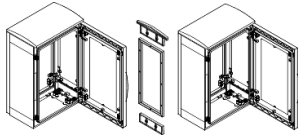

Productinformatieblad

Specificaties

PanelSet - Horizontale koppelingkit voor PLA behuizing 750x320mm - IP55

NSYMUPLA73G

EAN Code: 3606480774140

Prijs: 60,45 EUR

Hoofd

range	PanelSeT
categorie toebehoren	Koppeling toebehoren
product or component type	Koppelingsframe
Anwendung	Multifunctioneel
montagezone	Zijdelings samenbouwen van 2 kasten
montagesteun	ZA-plint
bereik compatibiliteit	PanelSeT PLA geschikte kast
apparatsamenstelling	1 frame vaste elementen

Complementair

materiaal	Frame: polyester
hoogte	Nominaal: 750 mm
breedte	Frame: 15 mm
diepte	320 mm
IP beschermingsgraad	IP55
colour	Grijs (RAL 7035)

Verpakkingseenheid

Unit Type of Package 1	PCE
Number of Units in Package 1	1
Package 1 Height	3,000 cm
Package 1 Width	36,500 cm
Package 1 Length	60,500 cm
Package 1 Weight	860,000 g
Unit Type of Package 2	PAL
Number of Units in Package 2	8
Package 2 Height	29,000 cm
Package 2 Width	37,500 cm
Package 2 Length	120,000 cm
Package 2 Weight	6,880 kg