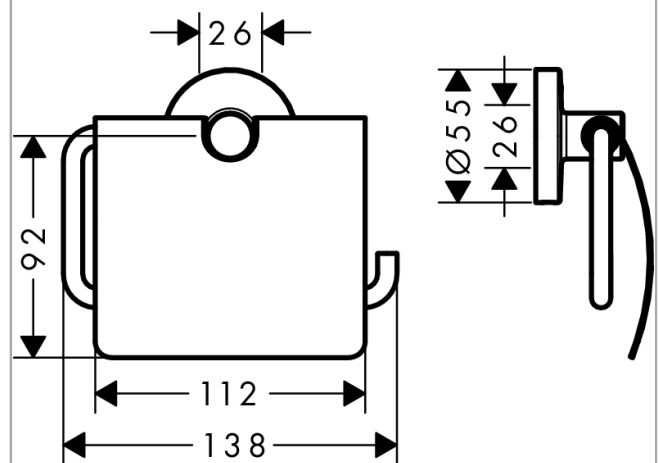

**Logis Universal  
closetrolhouder met klep**

 Finish: **chrom** Artikelnummer: **41723000**

**Beschrijving**

- wandmontage
- van messing
- houder materiaal: metaal
- met bevestigingsmateriaal
- verborgen bevestiging
- boorafstand: 26 mm
- diameter boorgat: 6 mm

**Artikeldetails**

Vrijblijvende advies verkoopprijs excl. BTW	44,40 €
Vrijblijvende advies verkoopprijs incl. BTW	53,72 €

**Productfoto**

**Maattekening**

Logis Universal  
 closetrolhouder met klep  
 Finish: **chrom**    Artikelnummer: **41723000**

Explosietekening

Bouwjaar: >04/18

**Logis Universal**  
**closetrolhouder met klep**  
 Finish: **chrom**    Artikelnummer: **41723000**

**Reserveonderdelenlijst**

Bouwjaar: >04/18

<b>Regel</b>	<b>Beschrijving</b>	<b>Artikelnummer</b>	<b>Prijs incl. BTW</b>	<b>VE</b>
1	bevestigingsmateriaal	40915000	11,13 €	1