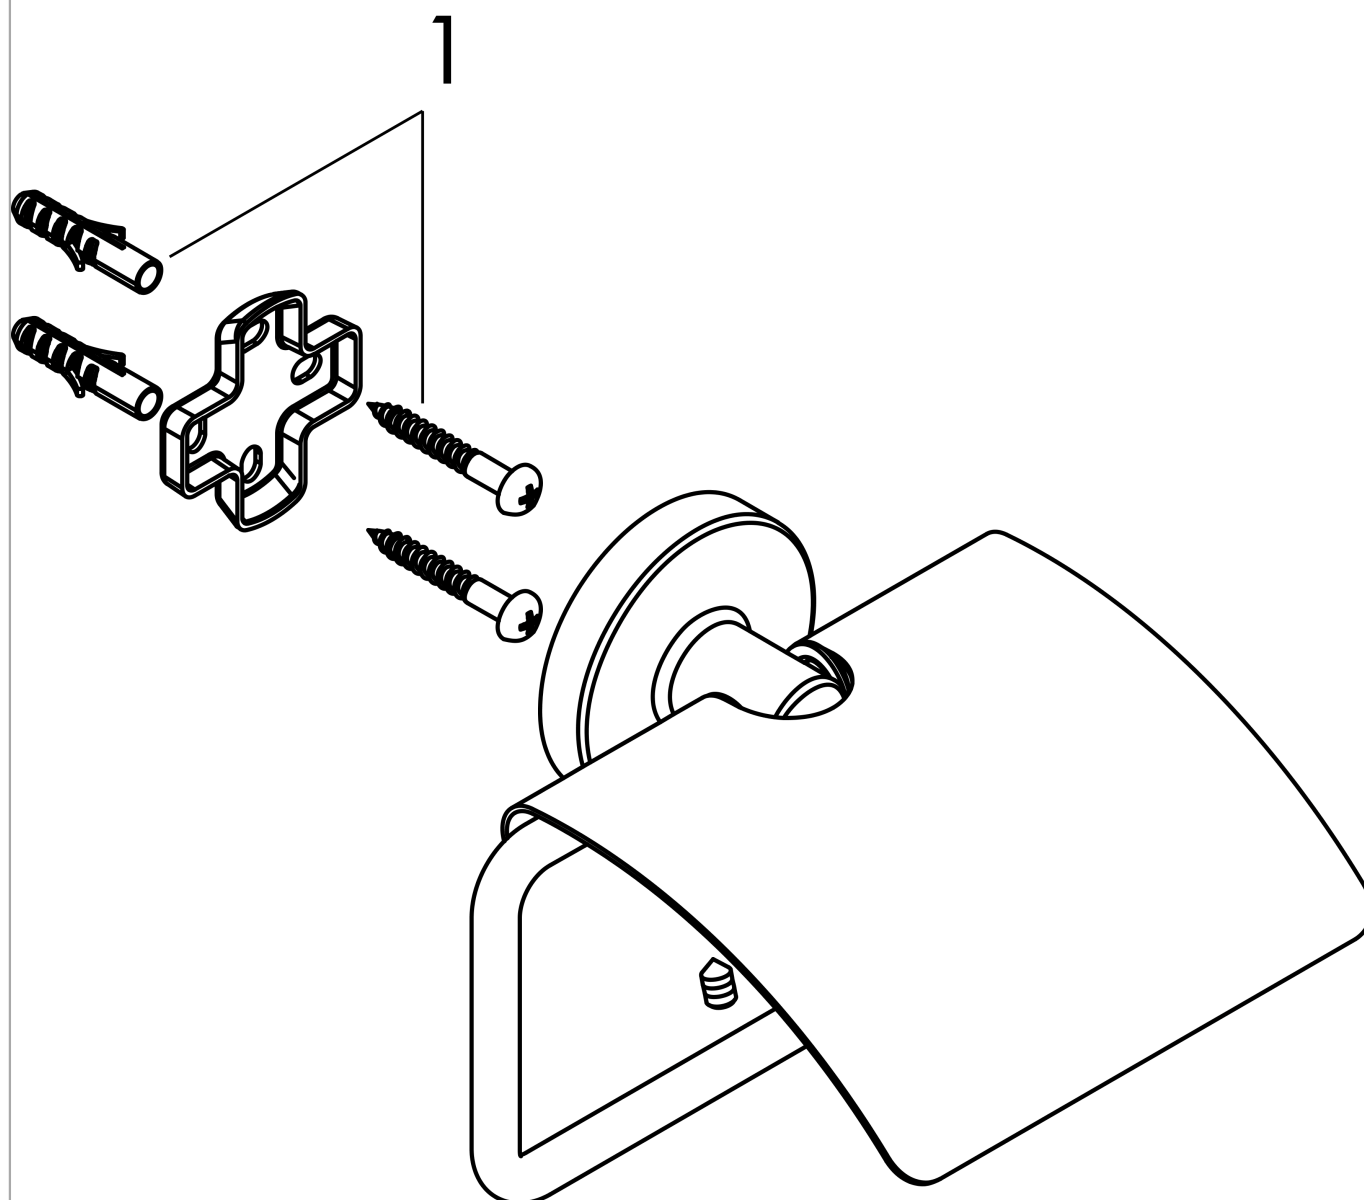

**Logis Universal  
closetrolhouder met klep**

 Finish: **chrom** Artikelnummer: **41723000**

**Beschrijving**

- wandmontage
- van messing
- houder materiaal: metaal
- met bevestigingsmateriaal
- verborgen bevestiging
- boorafstand: 26 mm
- diameter boorgat: 6 mm

**Artikeldetails**

Vrijblijvende advies verkoopprijs excl. BTW	44,40 €
Vrijblijvende advies verkoopprijs incl. BTW	53,72 €

**Productfoto**

**Maattekening**

Logis Universal  
 closetrolhouder met klep  
 Finish: **chrom**    Artikelnummer: **41723000**

Explosietekening

Bouwjaar: >04/18

**Logis Universal**  
**closetrolhouder met klep**  
 Finish: **chrom**    Artikelnummer: **41723000**

**Reserveonderdelenlijst**

Bouwjaar: >04/18

<b>Regel</b>	<b>Beschrijving</b>	<b>Artikelnummer</b>	<b>Prijs incl. BTW</b>	<b>VE</b>
1	bevestigingsmateriaal	40915000	11,13 €	1