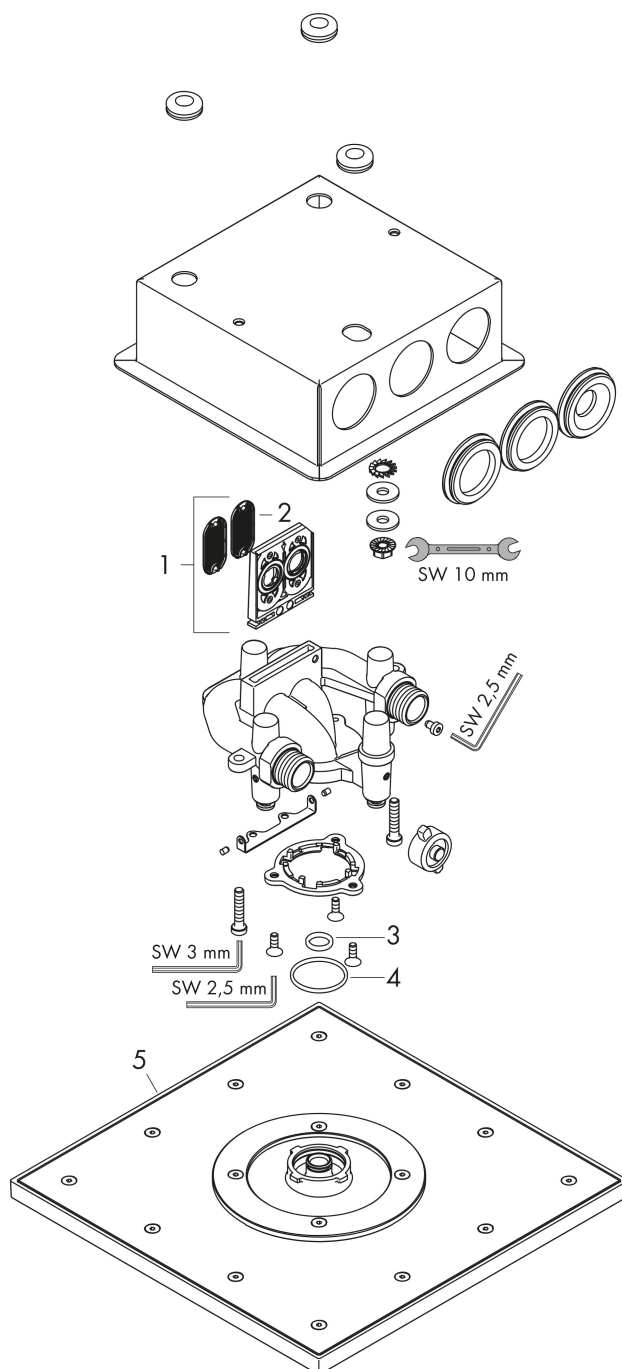

Merk	AXOR
Artikelnaam	AXOR ShowerSolutions hoofddouche 300/300 1jet plafond - opbouw
Art.nr.	35317000
Oppervlakte	chrom
Netto prijs	1.692,89 EUR

Explosietekening voor bouwjaar: >02/19