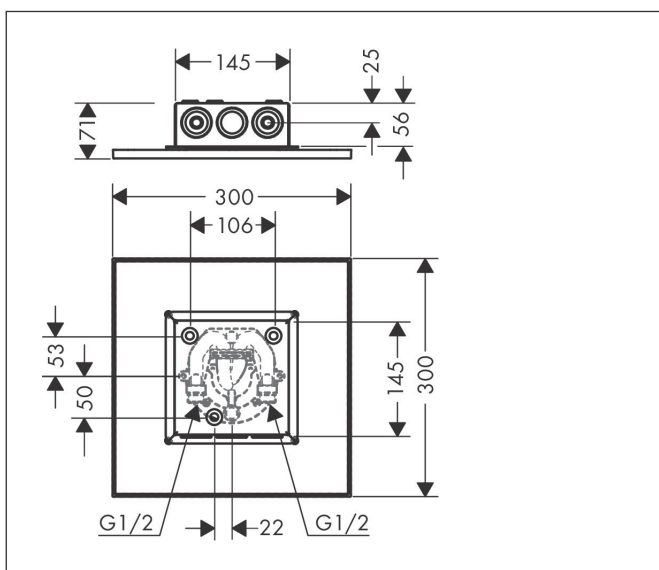

## Kenmerken

- diameter straalplaat 300 x 300 mm
- PowderRain
- doorstroomhoeveelheid PowderRain-straal bij 3 bar: 18,1 l/min
- functie van: 15,4 l/min
- maximale doorstroomhoeveelheid bij 3 bar: 18,1 l/min
- dynamische straalnoppen komen pas tevoorschijn bij gebruik
- afdekplaat van metaal
- plafonddouche afneembaar voor reiniging
- aansluiting: inbouwdeel

## Maat tekeningen