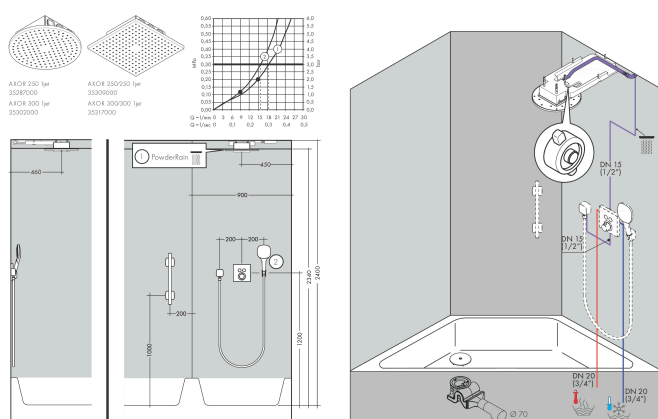

Merk **AXOR**
Artikelnaam **AXOR ShowerSolutions** hoofddouche 300/300 1jet plafond - opbouw
Art.nr. **35317000**
Oppervlakte **chroom**
Netto prijs **1.692,89 EUR**

reddot winner 2021

reddot winner 2020

Installatievoorbeelden

i Afmetingen kunnen variëren vanwege keramische toleranties die verband houden met het productieproces.