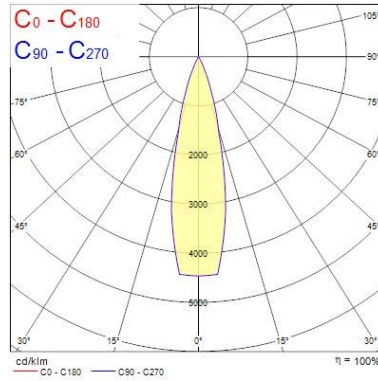

PHOTOMETRY

Myriad Adjustable Square - White with White bezel

MYRIAD ADJ SQUARE WHITE 4000K DALI WHITE BEZ
2056229

0.5	0.23	E(0°) E(C0)	12208 3701
1.0	0.46	E(0°) E(C0)	3052 1423
1.5	0.69	E(0°) E(C0)	1358 633
2.0	0.92	E(0°) E(C0)	793 359
2.5	1.15	E(0°) E(C0)	488 228
3.0	1.37	E(0°) E(C0)	339 159

Distance [m] Cone diameter [m] Illuminance [lx]

— C0 - C180 (Half beam angle: 25.5°)

TECHNICAL DRAWINGS