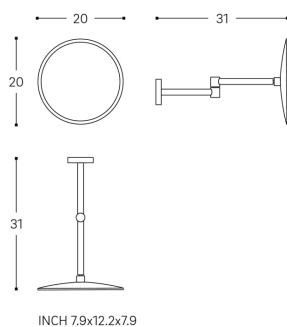

### Miroir mural avec loupe

#### COULEUR ET FINITION

162 Rose poli

Agrandissement : X5

Commodity Code/Import Code Number for  
Foreign Trad : 70099200

Poids net / kg : 0,98

#### DESSINS TECHNIQUES

NIARA