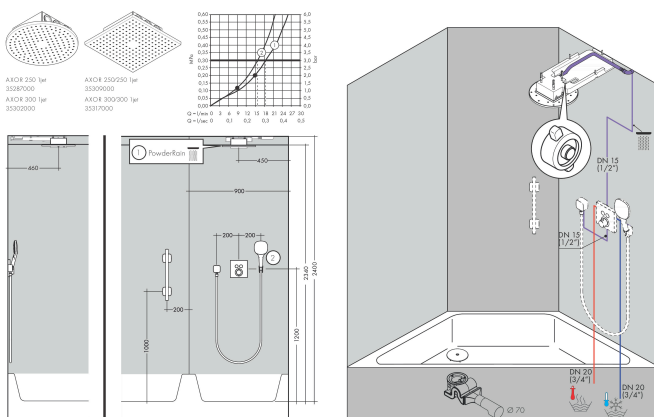

Merk **AXOR**
Artikelnaam **AXOR ShowerSolutions** hoofddouche 250 ljet plafond - opbouw
Art.nr. 35287000
Oppervlakte chroom
Netto prijs 1.374,86 EUR

reddot winner 2021

reddot winner 2020

Installatievoorbeelden

i Afmetingen kunnen variëren vanwege keramische toleranties die verband houden met het productieproces.