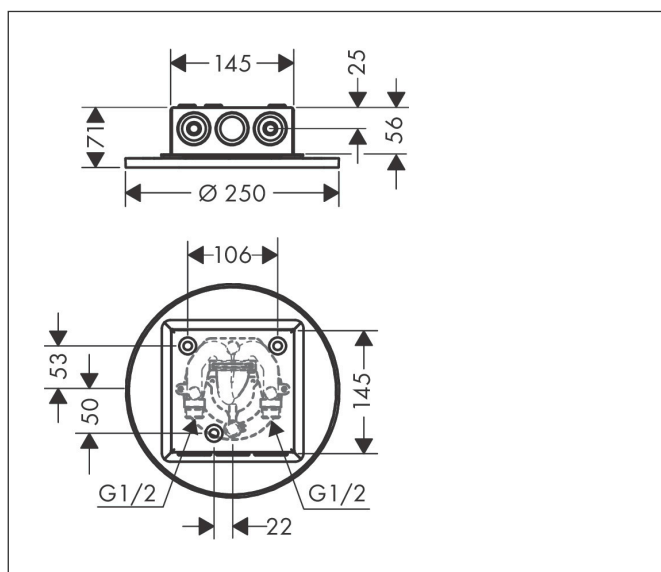

## Kenmerken

- diameter straalplaat 250 mm
- PowderRain
- doorstroomhoeveelheid PowderRain-straal bij 3 bar: 17,7 l/min
- functie van: 12,5 l/min
- maximale doorstroomhoeveelheid bij 3 bar: 17,7 l/min
- dynamische straalnoppen komen pas tevoorschijn bij gebruik
- afdekplaat van metaal
- plafonddouche afneembaar voor reiniging
- aansluiting: inbouwdeel

## Maat tekeningen