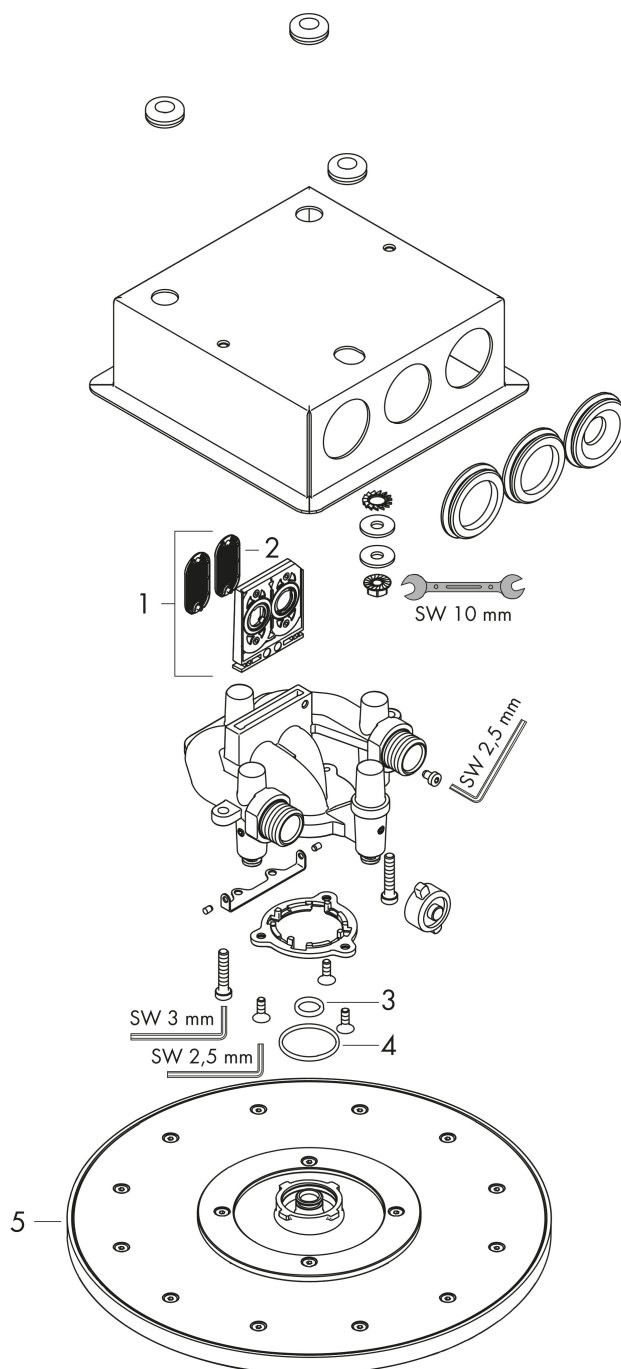

Merk	AXOR
Artikelnaam	AXOR ShowerSolutions hoofdouche 250 1jet plafond - opbouw
Art.nr.	35287000
Oppervlakte	chrom
Netto prijs	1.374,86 EUR

Explosietekening voor bouwjaar: >02/19