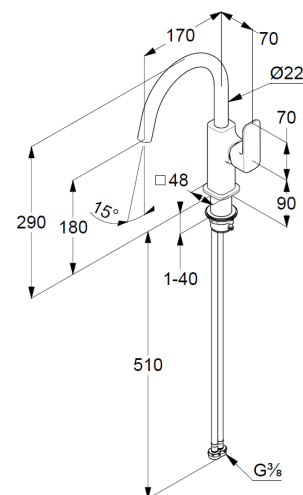

Waschtisch-Einhandmischer

Artikel- Nr.: 42028N175

Waschtisch-Armatur

Einhebelmischer

1-Loch Montage

geschlossener Hebel, Metall

seitliche Betätigung

schwenkbarer Auslauf (360°)

Strahlregler M18,5 PCA

Keramik-Kartusche mit Heißwasserbegrenzung

Durchflussmenge bei 3 bar 4,5 l/min.

flexible Druckschläuche G3/8 DVGW zugelassen

Schaftbefestigung

EU-Taxonomie: max. 6 l/min. -

wesentlicher Beitrag (SC) möglich

Produktabbildung/ Product picture

Maßzeichnung/ Dimensional drawing

Durchfluss/ Flow rate