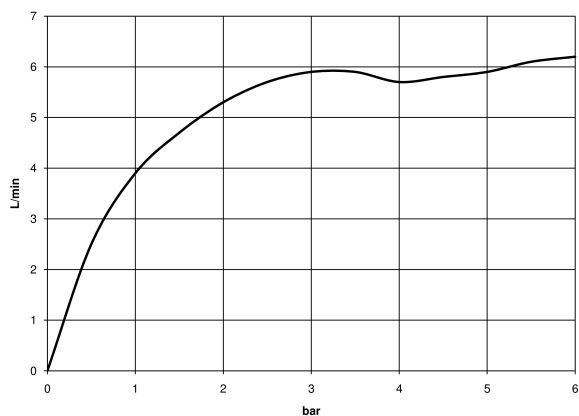

MEM

36 864 782

**MEM Waschtisch-Wand-Einhandbatterie mit Abdeckplatte ohne Ablaufgarnitur -
Dark Brass gebürstet**

MEM

36 864 782
mm [inches]

Durchflussdiagramm

Zertifikate

LGA_29