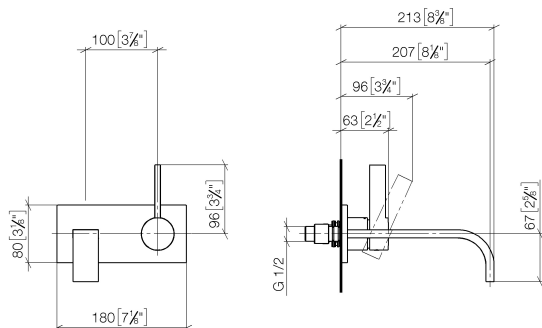

MEM Waschtisch-Wand-Einhandbatterie mit Abdeckplatte ohne Ablaufgarnitur -
Dark Brass gebürstet

MEM

36 864 782

MEM Waschtisch-Wand-Einhandbatterie mit Abdeckplatte ohne Ablaufgarnitur -
Dark Brass gebürstet

MEM

36 864 782

**MEM Waschtisch-Wand-Einhandbatterie mit Abdeckplatte ohne Ablaufgarnitur -
Dark Brass gebürstet**

MEM

36 864 782
mm [inches]

Durchflussdiagramm

Zertifikate

LGA_29