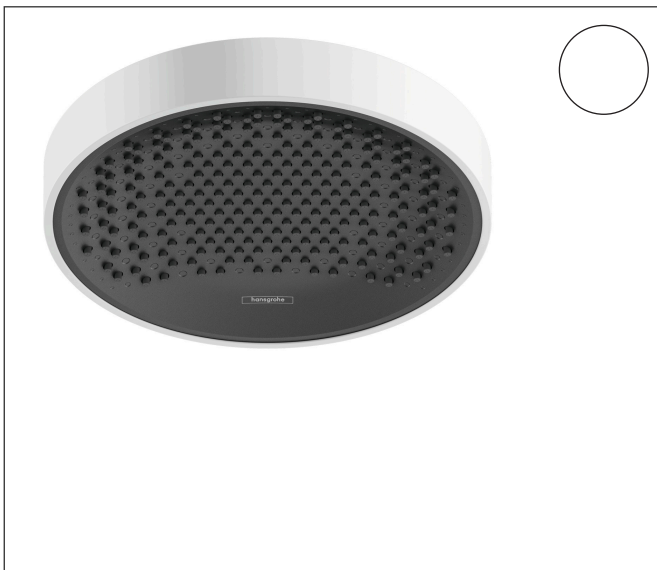

Merk hansgrohe
 Artikelnaam **Rainfinity** PowderRain hoofddouche 250 1jet EcoSmart
 Art.nr. 26229700
 Oppervlakte mat wit
 Netto prijs 1.065,65 EUR

Product foto

Kenmerken

- diameter straalplaat 250 mm
- PowderRain
- FlexPower: straalnoppen passen zich automatisch aan de waterdruk aan door te openen en te sluiten
- QuickClean+: voorkom kalkaanslag dankzij de elasticiteit van de straalnoppen
- doorstroomhoeveelheid PowderRain-straal bij 3 bar: 7,9 l/min
- functie van: 6,5 l/min
- maximale doorstroomhoeveelheid bij 3 bar: 7,9 l/min
- straalhoek hoofddouche verstelbaar ($2 \times 5^\circ$)
- frame: metaal
- afdekplaat van aluminium
- oppervlak straalplaat: grafiet
- plafonddouche afneembaar voor reiniging
- EcoSmart: Veel waterplezier met veel minder water
- EU taxonomie: max. 8l/min

Maat tekeningen

Technologie

Straalsoorten

Merk hansgrohe
 Artikelnaam **Rainfinity** PowderRain hoofddouche 250 ljet EcoSmart
 Art.nr. 26229700
 Oppervlakte mat wit
 Netto prijs 1.065,65 EUR

Benodigde onderdelen (naar keuze)

Merk hansgrohe
 Artikelnaam **Rainfinity** PowderRain hoofddouche 250 ljet EcoSmart
 Art.nr. 26229700
 Oppervlakte mat wit
 Netto prijs 1.065,65 EUR

Stroomschema

Merk hansgrohe
Artikelnaam **Rainfinity** PowderRain hoofddouche 250 1jet EcoSmart
Art.nr. 26229700
Oppervlakte mat wit
Netto prijs 1.065,65 EUR

Explosietekening voor bouwjaar: >01/21

Merk hansgrohe
 Artikelnaam **Rainfinity** PowderRain hoofddouche 250 ljet EcoSmart
 Art.nr. 26229700
 Oppervlakte mat wit
 Netto prijs 1.065,65 EUR

Onderdelen voor bouwjaar: >01/21