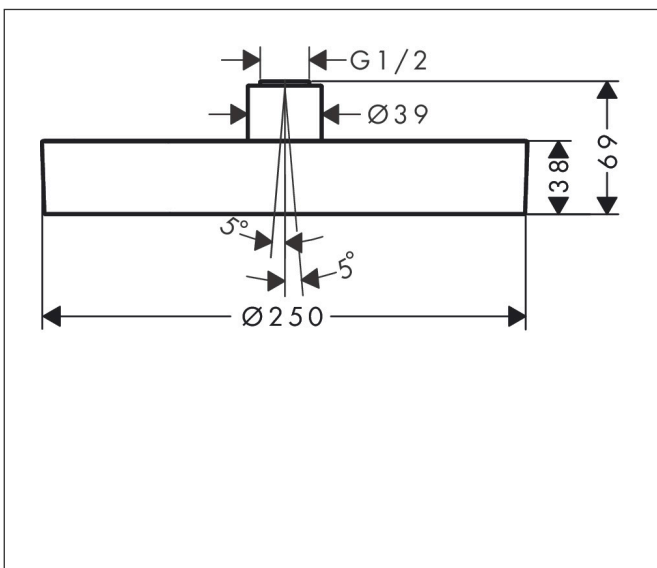

Merk hansgrohe
 Artikelnaam **Rainfinity** PowderRain hoofddouche 250 1jet EcoSmart
 Art.nr. 26229700
 Oppervlakte mat wit
 Netto prijs 1.065,65 EUR

Product foto

Kenmerken

- diameter straalplaat 250 mm
- PowderRain
- FlexPower: straalnoppen passen zich automatisch aan de waterdruk aan door te openen en te sluiten
- QuickClean+: voorkom kalkaanslag dankzij de elasticiteit van de straalnoppen
- doorstroomhoeveelheid PowderRain-straal bij 3 bar: 7,9 l/min
- functie van: 6,5 l/min
- maximale doorstroomhoeveelheid bij 3 bar: 7,9 l/min
- straalhoek hoofddouche verstelbaar ($2 \times 5^\circ$)
- frame: metaal
- afdekplaat van aluminium
- oppervlak straalplaat: grafiet
- plafonddouche afneembaar voor reiniging
- EcoSmart: Veel waterplezier met veel minder water
- EU taxonomie: max. 8l/min

Maat tekeningen

Technologie

Straalsoorten

Merk hansgrohe
 Artikelnaam **Rainfinity** PowderRain hoofddouche 250 ljet EcoSmart
 Art.nr. 26229700
 Oppervlakte mat wit
 Netto prijs 1.065,65 EUR

Benodigde onderdelen (naar keuze)