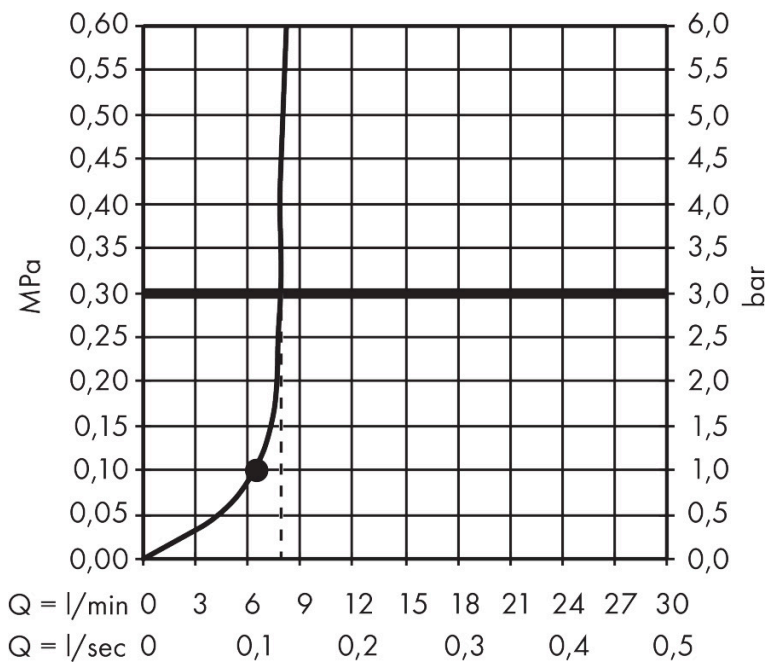

Merk hansgrohe
Artikelnaam **Rainfinity** PowderRain hoofddouche 250 ljet EcoSmart
Art.nr. 26229700
Oppervlakte mat wit
Netto prijs 1.065,65 EUR

Stroomschema