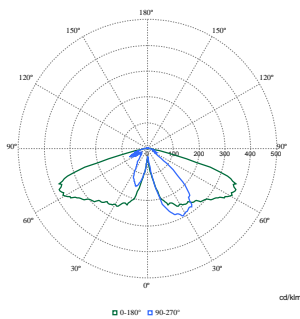

CityCharm Fluid

Maatschets

Fotometrische gegevens

Polar Normal (separate) - BDS4901 - 912300060273