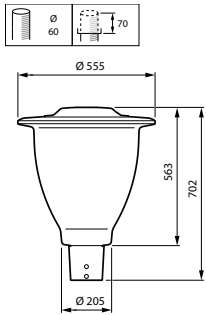

CityCharm Fluid

Maatschets