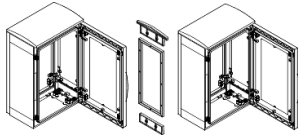

Productinformatieblad

Specificaties

PanelSet - Horizontale koppelingkit voor PLA behuizing 1250x420mm - IP55

NSYMUPLA124G

EAN Code: 3606480774096

Prijs: 61,90 EUR

Hoofd

range	PanelSeT
categorie toebehoren	Koppeling toebehoren
product or component type	Koppelingsframe
Anwendung	Multifunctioneel
montagezone	Zijdelings samenbouwen van 2 kasten
montagesteun	ZA-plint
bereik compatibiliteit	PanelSeT PLA geschikte kast PanelSeT PHD geschikte kast
apparatsamenstelling	1 frame vaste elementen

Complementair

materiaal	Frame: polyester
hoogte	Nominaal: 1250 mm
breedte	Frame: 15 mm
diepte	420 mm
IP beschermingsgraad	IP55
colour	Grijs (RAL 7035)

Verpakkingseenheid

Unit Type of Package 1	PCE
Number of Units in Package 1	1
Package 1 Height	2,500 cm
Package 1 Width	36,500 cm
Package 1 Length	111,500 cm
Package 1 Weight	1,216 kg
Unit Type of Package 2	PAM
Number of Units in Package 2	30
Package 2 Height	99,000 cm
Package 2 Width	100,000 cm
Package 2 Length	120,000 cm
Package 2 Weight	48,480 kg