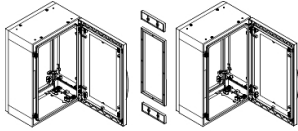

Productinformatieblad

Specificaties

PanelSet - Horizontale koppelingkit voor PLA behuizing 1250x420mm - IP55

NSYMUPLA124G

EAN Code: 3606480774096

Prijs: 61,90 EUR

Hoofd

range	PanelSeT
categorie toebehoren	Koppeling toebehoren
product or component type	Koppelingsframe
Anwendung	Multifunctioneel
montagezone	Zijdelings samenbouwen van 2 kasten
montagesteun	ZA-plint
bereik compatibiliteit	PanelSeT PLA geschikte kast PanelSeT PHD geschikte kast
apparatsamenstelling	1 frame vaste elementen

Complementair

materiaal	Frame: polyester
hoogte	Nominaal: 1250 mm
breedte	Frame: 15 mm
diepte	420 mm
IP beschermingsgraad	IP55
colour	Grijs (RAL 7035)

Verpakkingseenheid

Unit Type of Package 1	PCE
Number of Units in Package 1	1
Package 1 Height	2,500 cm
Package 1 Width	36,500 cm
Package 1 Length	111,500 cm
Package 1 Weight	1,216 kg
Unit Type of Package 2	PAM
Number of Units in Package 2	30
Package 2 Height	99,000 cm
Package 2 Width	100,000 cm
Package 2 Length	120,000 cm
Package 2 Weight	48,480 kg