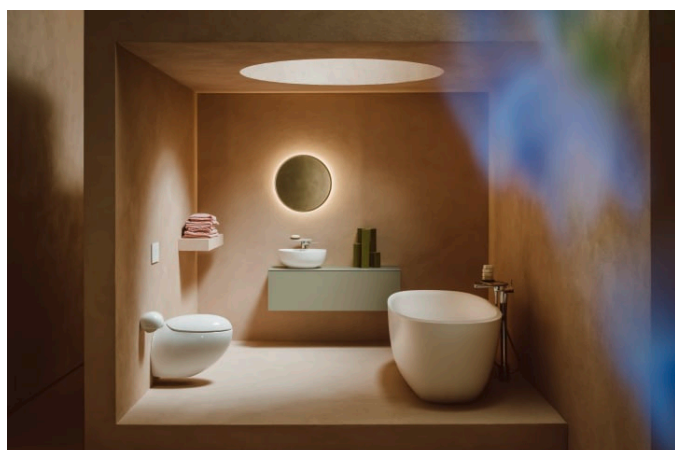

ILBAGNOALESSI

Élément de tiroir 1200, 1 tiroir, avec découpe à gauche, Calce Avorio Top, pour lavabos H818975/6, H818977/8

DIMENSIONS

Longueur	1200 mm
Largeur	500 mm
Hauteur	370 mm

COULEUR ET FINITION

 250 Chêne clair

Type de lavabo : Vasque

COMPATIBLE AVEC

Vasque à poser, oval, avec cache-bonde en céramique

H818975...1121

Vasque à poser avec trop-plein, ovale, avec cache-bonde en céramique

H818976...1091

Vasque à poser, oval, avec cache-bonde en céramique

H818977...1121

Vasque à poser avec trop-plein, ovale, avec cache-bonde en céramique

H818978...1091

Organisateur de tiroir

H4925920970001

ILBAGNOALESSI

ILBAGNOALESSI est un projet de salle de bains qui fascine depuis des années le milieu du design d'intérieur. Il est intemporel dans son modelé, d'une totale fantaisie et un brin excentrique. L'ensemble de salle de bains, lauréat du prix du design, est une création d'une star italienne du design, Stefano Giovannoni.