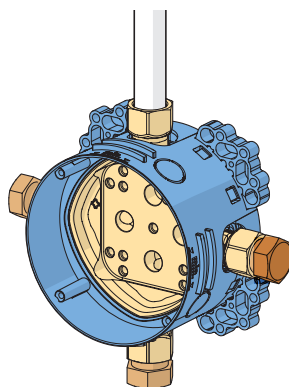

Installation

CZ Montáž

DE Montage

DK Installation

ES Montaje

FI Asennus

FR Installation

GR Συναρμολόγηση

HU Szerelés

IT Montaggio

NL Installatie

NO Montering

PL Instalacja

PT Instruções

RU Установка

SE Installation

SK Inštalácia