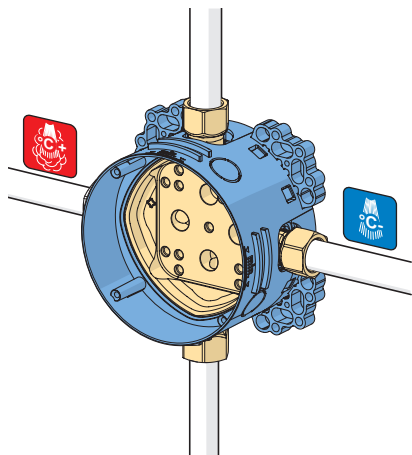

Installation

CZ Montáž

DE Montage

DK Installation

ES Montaje

FI Asennus

FR Installation

GR Συναρμολόγηση

HU Szerelés

IT Montaggio

NL Installatie

NO Montering

PL Instalacja

PT Instruções

RU Установка

SE Installation

SK Inštalácia