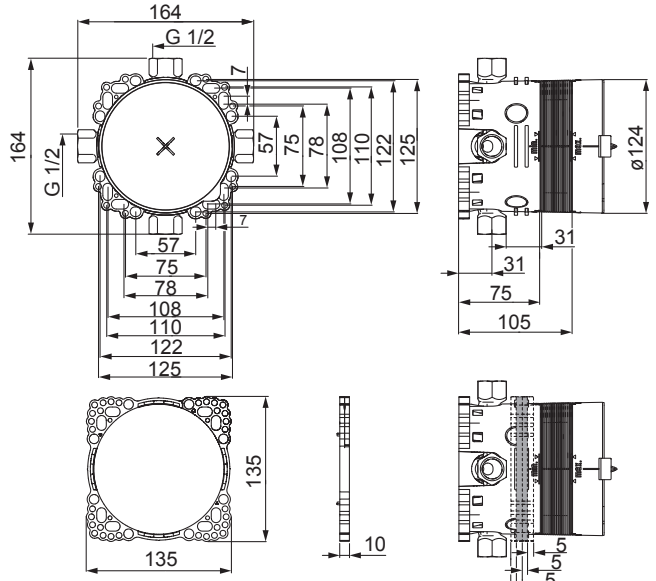

Technical data.....	4
Installation	5-14

8000 0000

EN 817
I (ISO 3822)
100 - 1000 kPa
max. +90°C

8001 0000

EN 817
I (ISO 3822)
100 - 1000 kPa
max. +90°C

Installation

CZ Montáž

DE Montage