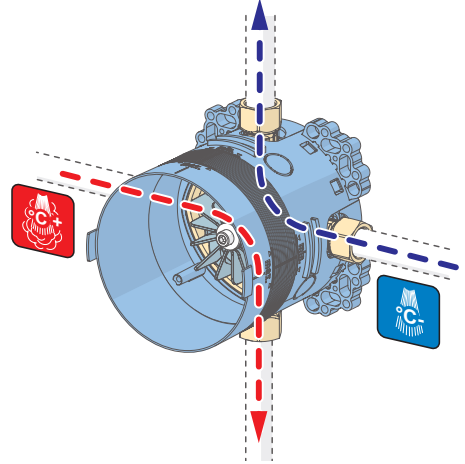

CLOSE

8001

90°

59 914 185

Rinsing tube

Installation

CZ Montáž

DE Montage