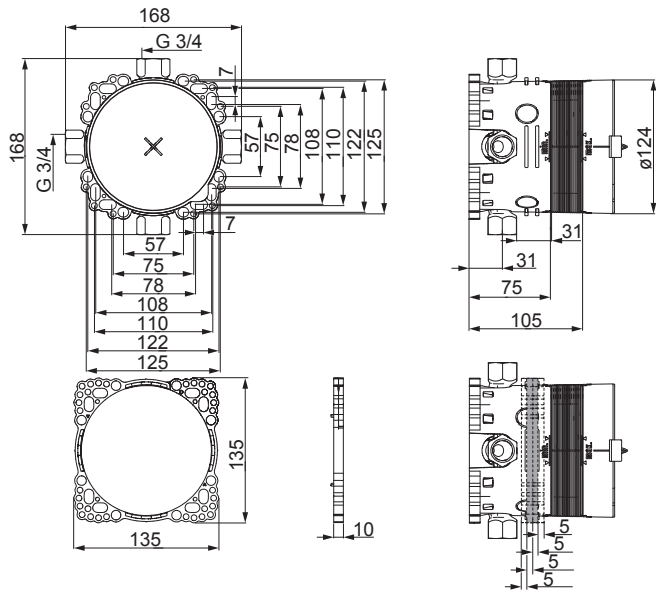

Technical data.....	4
Installation	5-14

8000 0000

EN 817
I (ISO 3822)
100 - 1000 kPa
max. +90°C

8001 0000

EN 817
I (ISO 3822)
100 - 1000 kPa
max. +90°C

Installation

CZ Montáž

DE Montage