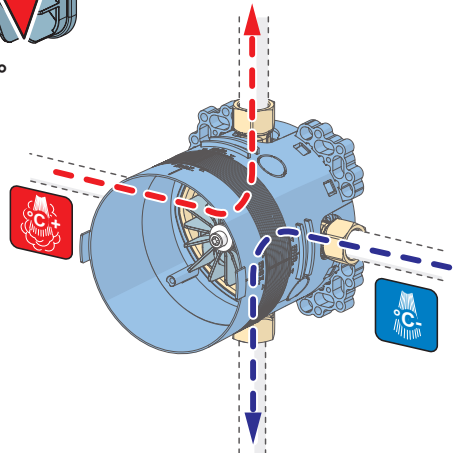

CLOSE

8001

90°

59 914 185

Rinsing tube

Installation

CZ Montáž

DE Montage