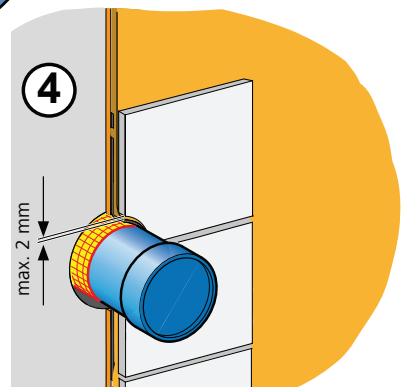

Installation

CZ Montáž

DE Montage

DK Installation

ES Montaje

FI Asennus

FR Installation

GR Συναρμολόγηση

HU Szerelés

IT Montaggio

NL Installatie

NO Montering

PL Instalacja

PT Instruções

RU Установка

SE Installation

SK Inštalácia