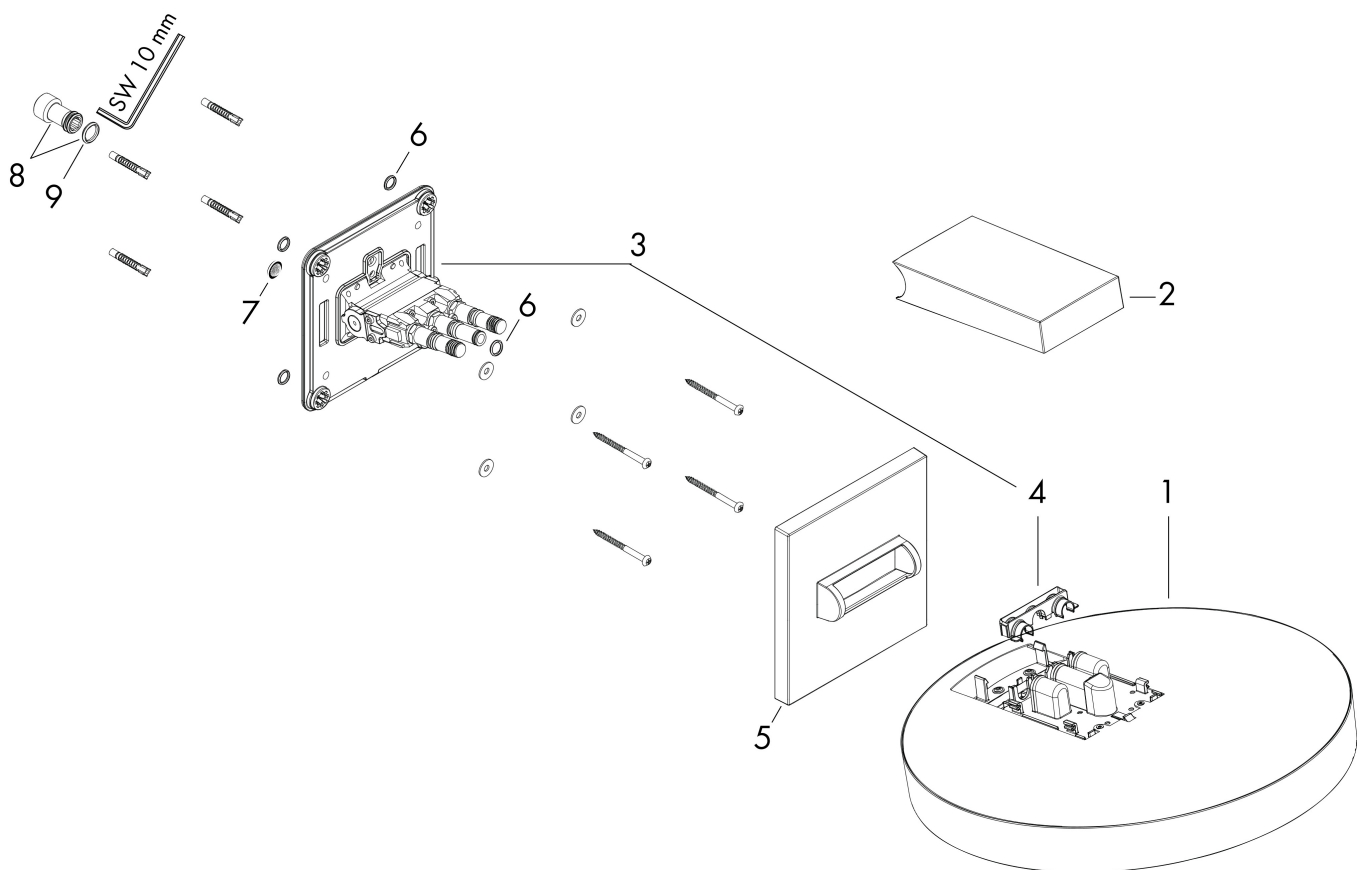

Merk hansgrohe
Artikelnaam **Rainfinity** PowderRain hoofddouche 360 1jet met douche-arm
Art.nr. 26230000
Oppervlakte chroom
Netto prijs 1.116,45 EUR

Explosietekening voor bouwjaar: >07/19

Merk hansgrohe
Artikelnaam **Rainfinity** PowderRain hoofddouche 360 1jet met douche-arm
Art.nr. 26230000
Oppervlakte chroom
Netto prijs 1.116,45 EUR

Onderdelen voor bouwjaar: >07/19

Pos	Beschrijving	Art.nr.	Prijs
1	Hoofddouche	93666000	510,85
2	afdekkap	93524000	34,01
3	funktieblok compl.	94677000	510,85
4	klemhaak	93525000	10,82
5	rozet	93523000	42,22
6	O-ring 9x2	98119000	3,12
7	zeefdichting	93774000	8,01
8	aansluiting	94673000	42,22
9	O-ring 13x2,5	98428000	3,12