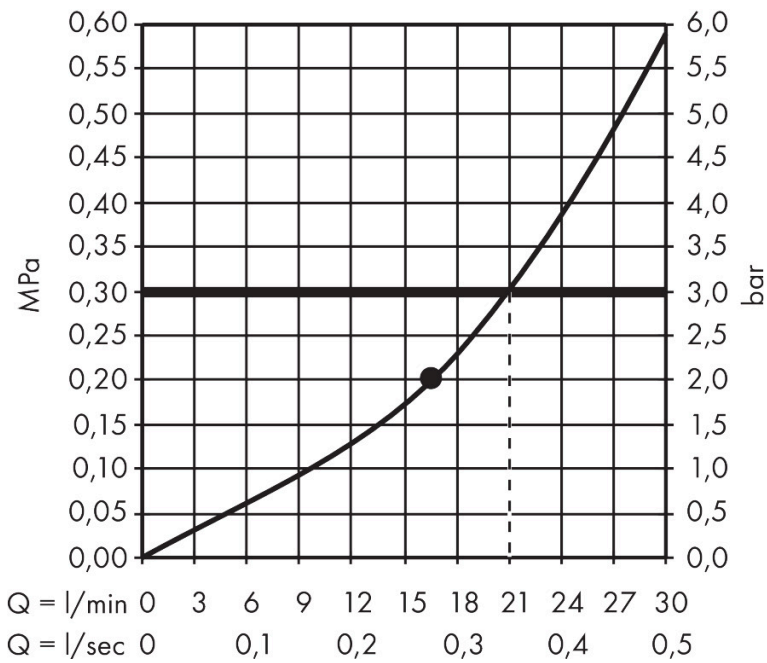

Merk	hansgrohe
Artikelnaam	Rainfinity PowderRain hoofddouche 360 1jet met douche-arm
Art.nr.	26230000
Oppervlakte	chrom
Netto prijs	1.116,45 EUR

Stroomschema

De verbruikswaarden werden in overeenstemming met de praktijk met de bijbehorende armaturen (thermostaat/mengkraan/inbouwventiel) gemeten.