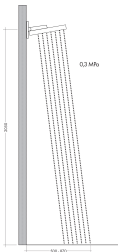

Kenmerken

- bestaat uit: hoofddouche, wandaansluiting
- diameter straalplaat 360 mm
- PowderRain
- doorstroomhoeveelheid PowderRain-straal bij 3 bar: 21 l/min
- functie van: 16,5 l/min
- maximale doorstroomhoeveelheid bij 3 bar: 21 l/min
- voorsprong: 381 mm
- middelste straalstijf: 205 mm
- frame: metaal
- afdekplaat van aluminium
- oppervlak straalplaat: grafiet
- plafonddouche afneembaar voor reiniging
- douchekop is verticaal verstelbaar tussen 10-30°

Maat tekeningen

Technologie

Straalsoorten

Certificaat

| | |
|-------------|------------------------------------------------------------------|
| Merk | hansgrohe |
| Artikelnaam | Rainfinity PowderRain hoofddouche 360 1jet met douche-arm |
| Art.nr. | 26230000 |
| Oppervlakte | chrom |
| Netto prijs | 1.116,45 EUR |

Stroomschema

De verbruikswaarden werden in overeenstemming met de praktijk met de bijbehorende armaturen (thermostaat/mengkraan/inbouwventiel) gemeten.

Merk hansgrohe
Artikelnaam **Rainfinity** PowderRain hoofddouche 360 1jet met douche-arm
Art.nr. 26230000
Oppervlakte chroom
Netto prijs 1.116,45 EUR

reddot award 2019
best of the best

Installatievoorbeelden

Afmetingen kunnen variëren vanwege keramische toleranties die verband houden met het productieproces.

Merk hansgrohe
Artikelnaam **Rainfinity** PowderRain hoofddouche 360 1jet met douche-arm
Art.nr. 26230000
Oppervlakte chroom
Netto prijs 1.116,45 EUR