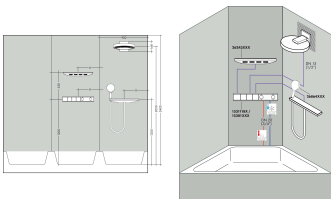

Merk hansgrohe
Artikelnaam **Rainfinity** PowderRain hoofddouche 360 1jet met douche-arm
Art.nr. 26230000
Oppervlakte chroom
Netto prijs 1.116,45 EUR

reddot award 2019
best of the best

Installatievoorbeelden

Afmetingen kunnen variëren vanwege keramische toleranties die verband houden met het productieproces.