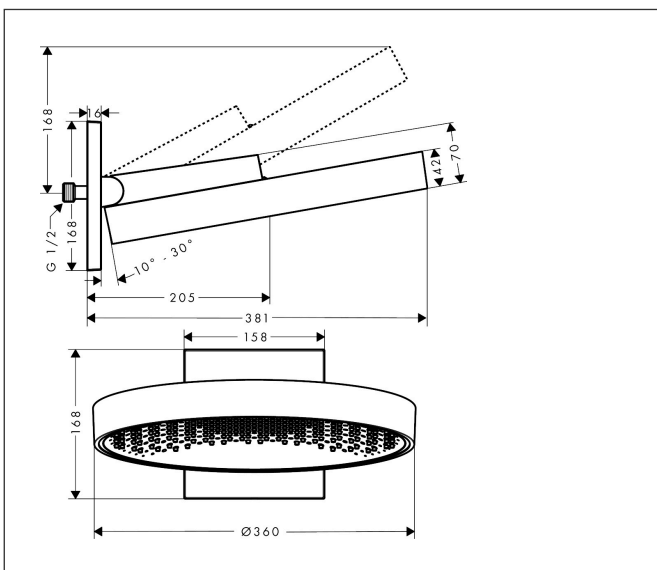

Merk hansgrohe
 Artikelnaam **Rainfinity** PowderRain hoofddouche 360 1jet met douche-arm
 Art.nr. 26230000
 Oppervlakte chroom
 Netto prijs 1.116,45 EUR

reddot award 2019
 best of the best

Product foto

Kenmerken

- bestaat uit: hoofddouche, wandaansluiting
- diameter straalplaat 360 mm
- PowderRain
- doorstroomhoeveelheid PowderRain-straal bij 3 bar: 21 l/min
- functie van: 16,5 l/min
- maximale doorstroomhoeveelheid bij 3 bar: 21 l/min
- voorsprong: 381 mm
- middelste straalstijf: 205 mm
- frame: metaal
- afdekplaat van aluminium
- oppervlak straalplaat: grafiet
- plafonddouche afneembaar voor reiniging
- douchekop is verticaal verstelbaar tussen 10-30°

Maat tekeningen

Technologie

Straalsoorten

Certificaat

| | |
|-------------|------------------------------------------------------------------|
| Merk | hansgrohe |
| Artikelnaam | Rainfinity PowderRain hoofddouche 360 1jet met douche-arm |
| Art.nr. | 26230000 |
| Oppervlakte | chrom |
| Netto prijs | 1.116,45 EUR |